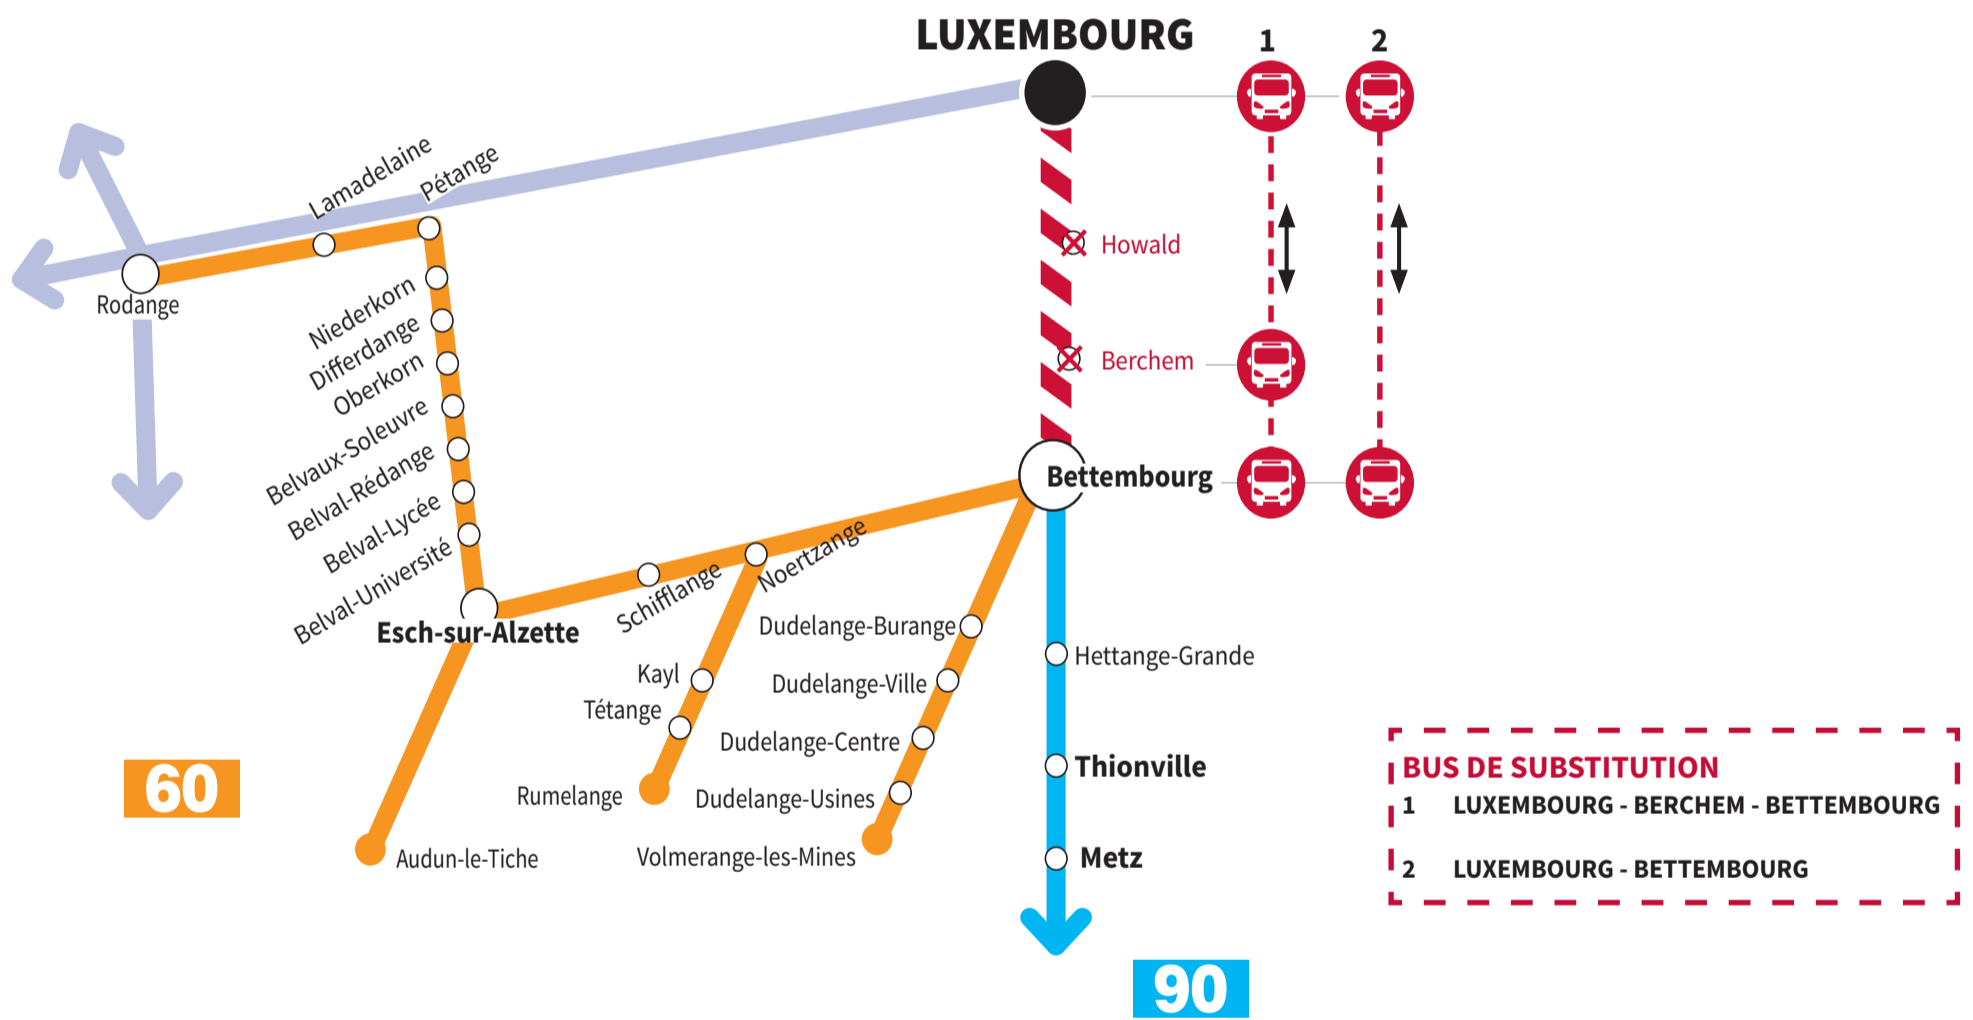

INFO CLIENT

LIGNE 60

LIGNE 90

AUCUN TRAIN NE CIRCULE ENTRE LUXEMBOURG - BETTEMBOURG LE WEEK-END SUIVANT:

DEC 14 & DEC 15

barrage - pas de trains

arrêt supprimé

bus de substitution

Les horaires détaillés des bus de substitution sont disponibles dans les *gares*, dans la *Centrale de Mobilité*, sur notre site www.cfl.lu et par téléphone au 2489-2489.

PERSONNES A MOBILITÉ RÉDUITE

Les personnes à mobilité réduite souhaitant monter à bord des trains et bus de remplacement sont priées de contacter les CFL avant d'entamer leur voyage au numéro 4990 3737 ou par e-mail à video-surveillance.zoc@cfl.lu; au minimum 1 heure à l'avance pour le trafic national et 48 heures à l'avance pour le trafic international.