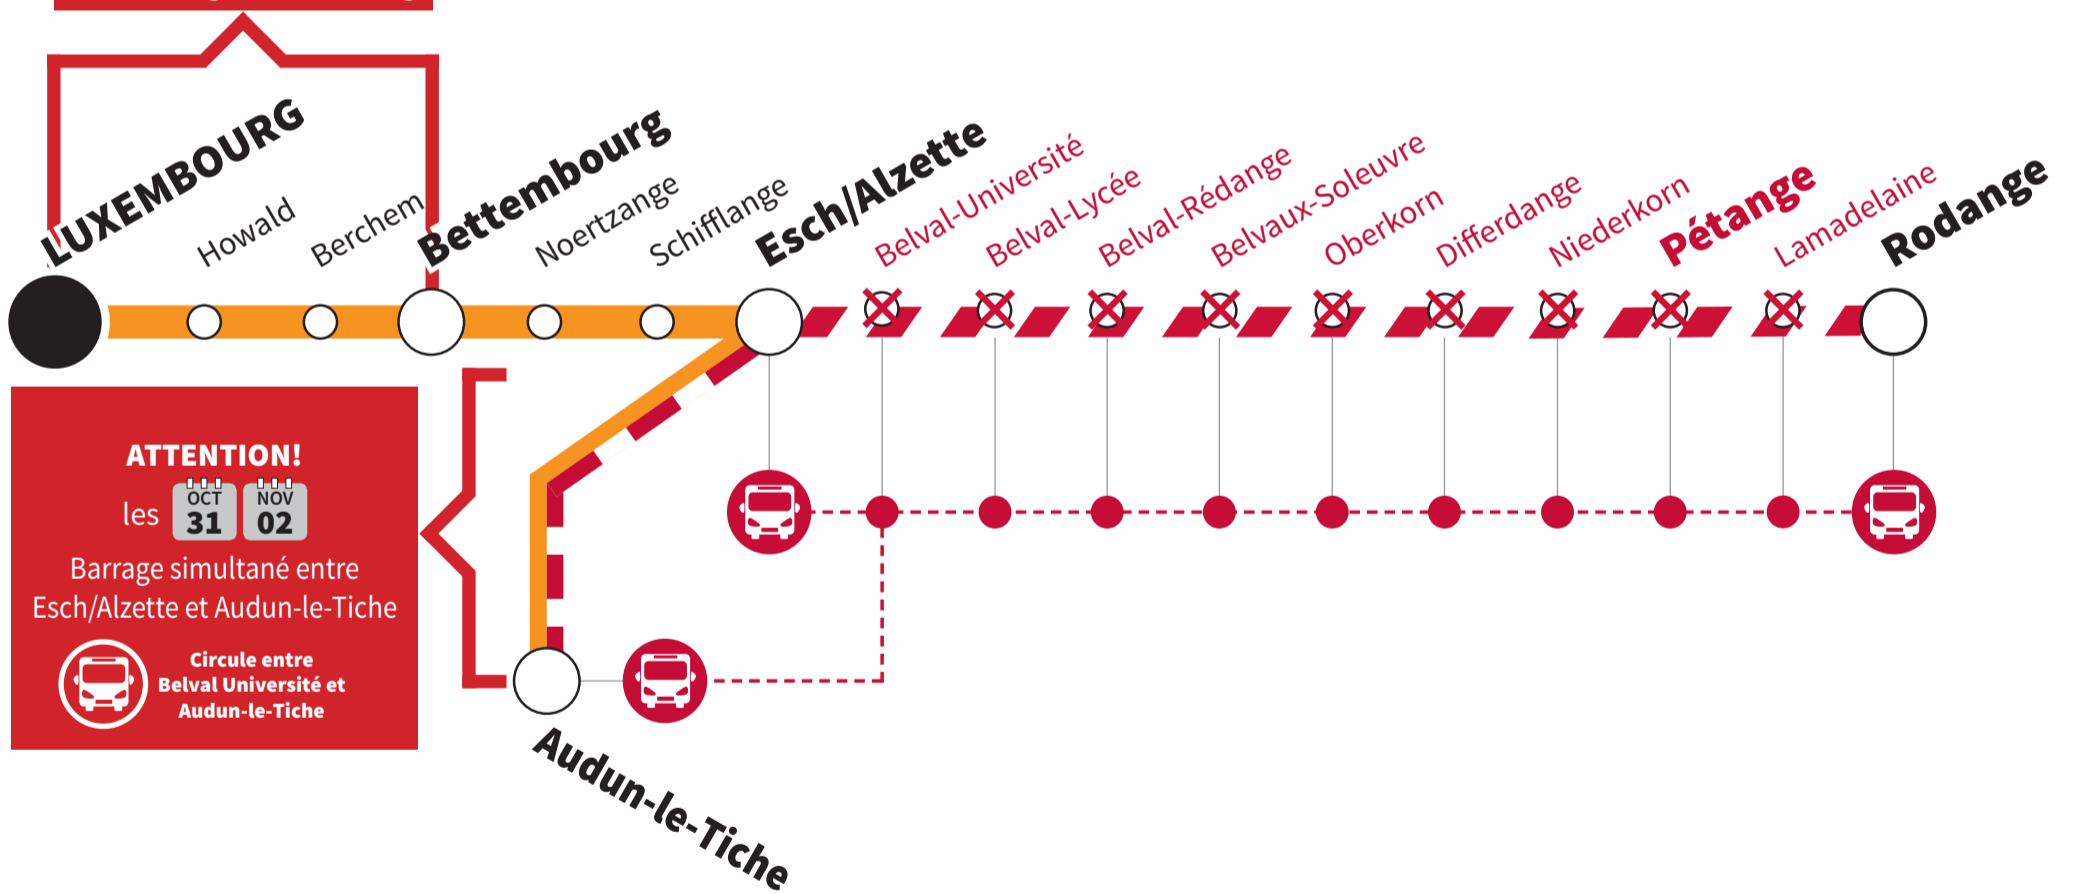

INFO CLIENT

LIGNE 60

AUCUN TRAIN NE CIRCULE ENTRE ESCH-ALZETTE - RODANGE

DU **OCT 26** AU **NOV 03**

ATTENTION!

OCT 26 OCT 27

Barrage simultané entre Luxembourg et Bettembourg

////// barrage - pas de trains ✕ arrêt supprimé 🚌 bus de substitution ● arrêt desservi par bus de substitution

ATTENTION!

les OCT 31 NOV 02

Barrage simultané entre Esch/Alzette et Audun-le-Tiche

Circule entre Belval Université et Audun-le-Tiche

Les horaires détaillés des bus de substitution sont disponibles dans les *gares*, dans la *Centrale de Mobilité*, sur notre site www.cfl.lu et par téléphone au 2489-2489.

Téléchargez l'application CFL mobile

PERSONNES A MOBILITÉ RÉDUITE

Les personnes à mobilité réduite souhaitant monter à bord des trains et bus de remplacement sont priées de contacter les CFL avant d'entamer leur voyage au numéro 4990 3737 ou par e-mail à video-surveillance.zoc@cfl.lu; au minimum 1 heure à l'avance pour le trafic national et 48 heures à l'avance pour le trafic international.