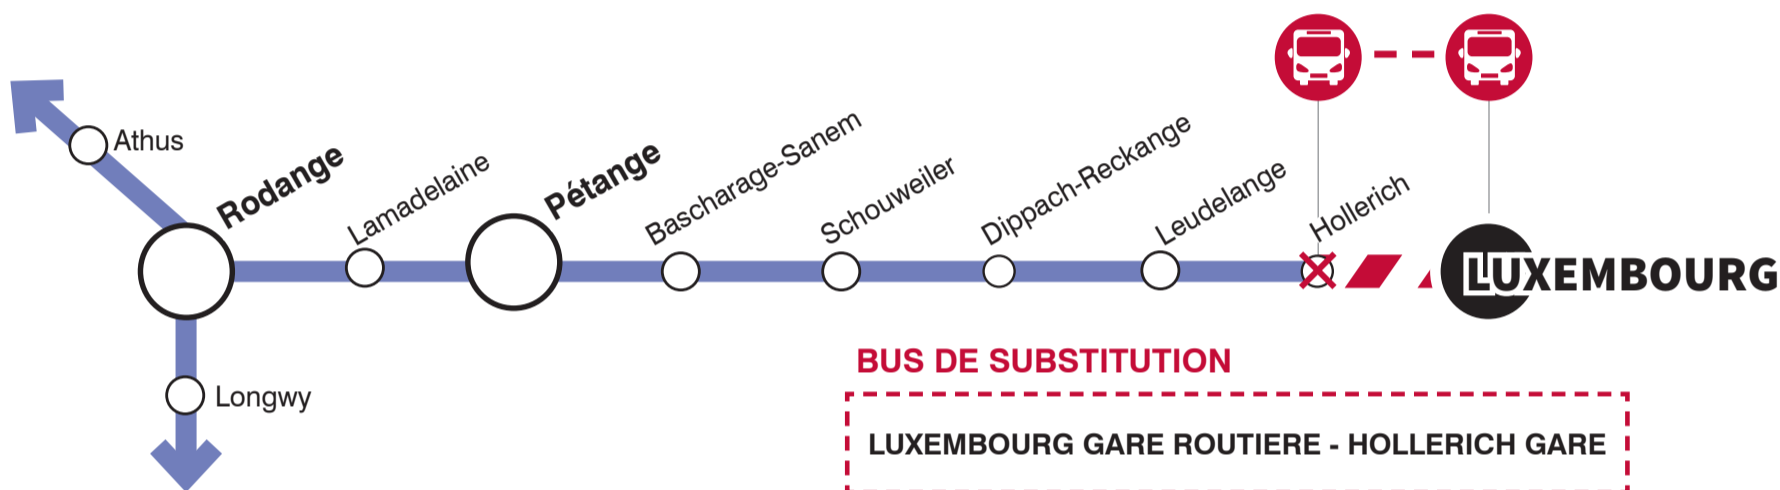

INFO CLIENT

LIGNE 70

AUCUN TRAIN NE CIRCULE ENTRE LUXEMBOURG - LUXEMBOURG/HOLLERICH LES WEEK-ENDS SUIVANTS

SEP 26

SEP 27

OCT 03

OCT 04

OCT 10

OCT 11

OCT 17

OCT 18

AUCUN TRAIN NE CIRCULE ENTRE LUXEMBOURG - DIPPACH-RECKANGE LES WEEK-ENDS SUIVANTS

SEP 19

SEP 20

OCT 24

OCT 25

- arrêt supprimé
- barrage - pas de trains
- bus de substitution
- arrêt RGTR desservi par bus de substitution

PERSONNES A MOBILITÉ RÉDUITE

Les personnes à mobilité réduite souhaitant monter à bord des trains et bus de remplacement sont priées de contacter les CFL avant d'entamer leur voyage au numéro 4990 3737 ou par e-mail à video-surveillance.zoc@cfl.lu; au minimum 1 heure à l'avance pour le trafic national et 48 heures à l'avance pour le trafic international.