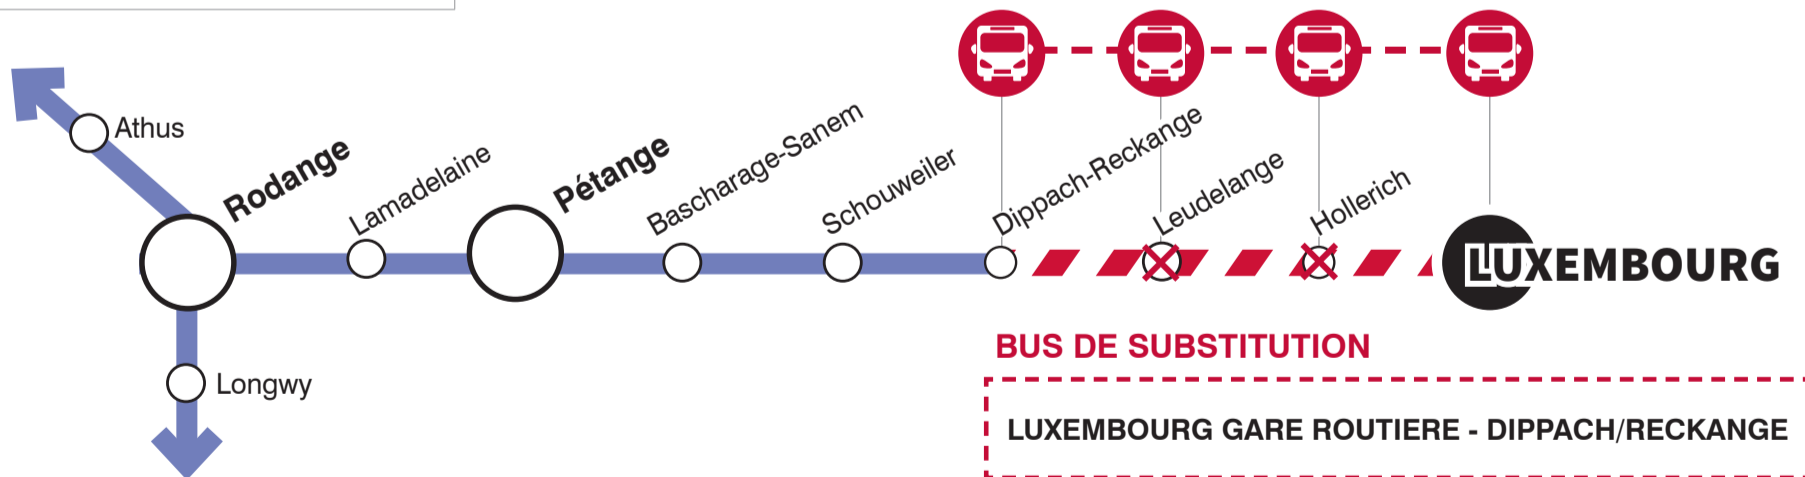

INFO CLIENT

LIGNE 70

AUCUN TRAIN NE CIRCULE ENTRE LUXEMBOURG - LUXEMBOURG/HOLLERICH LES WEEK-ENDS SUIVANTS

SEP 26

SEP 27

OCT 03

OCT 04

OCT 10

OCT 11

OCT 17

OCT 18

AUCUN TRAIN NE CIRCULE ENTRE LUXEMBOURG - DIPPACH-RECKANGE LES WEEK-ENDS SUIVANTS

SEP 19

SEP 20

OCT 24

OCT 25

- arrêt supprimé
- barrage - pas de trains
- bus de substitution
- arrêt RGTR desservi par bus de substitution

PERSONNES A MOBILITÉ RÉDUITE

Les personnes à mobilité réduite souhaitant monter à bord des trains et bus de remplacement sont priées de contacter les CFL avant d'entamer leur voyage au numéro 4990 3737 ou par e-mail à video-surveillance.zoc@cfl.lu; au minimum 1 heure à l'avance pour le trafic national et 48 heures à l'avance pour le trafic international.