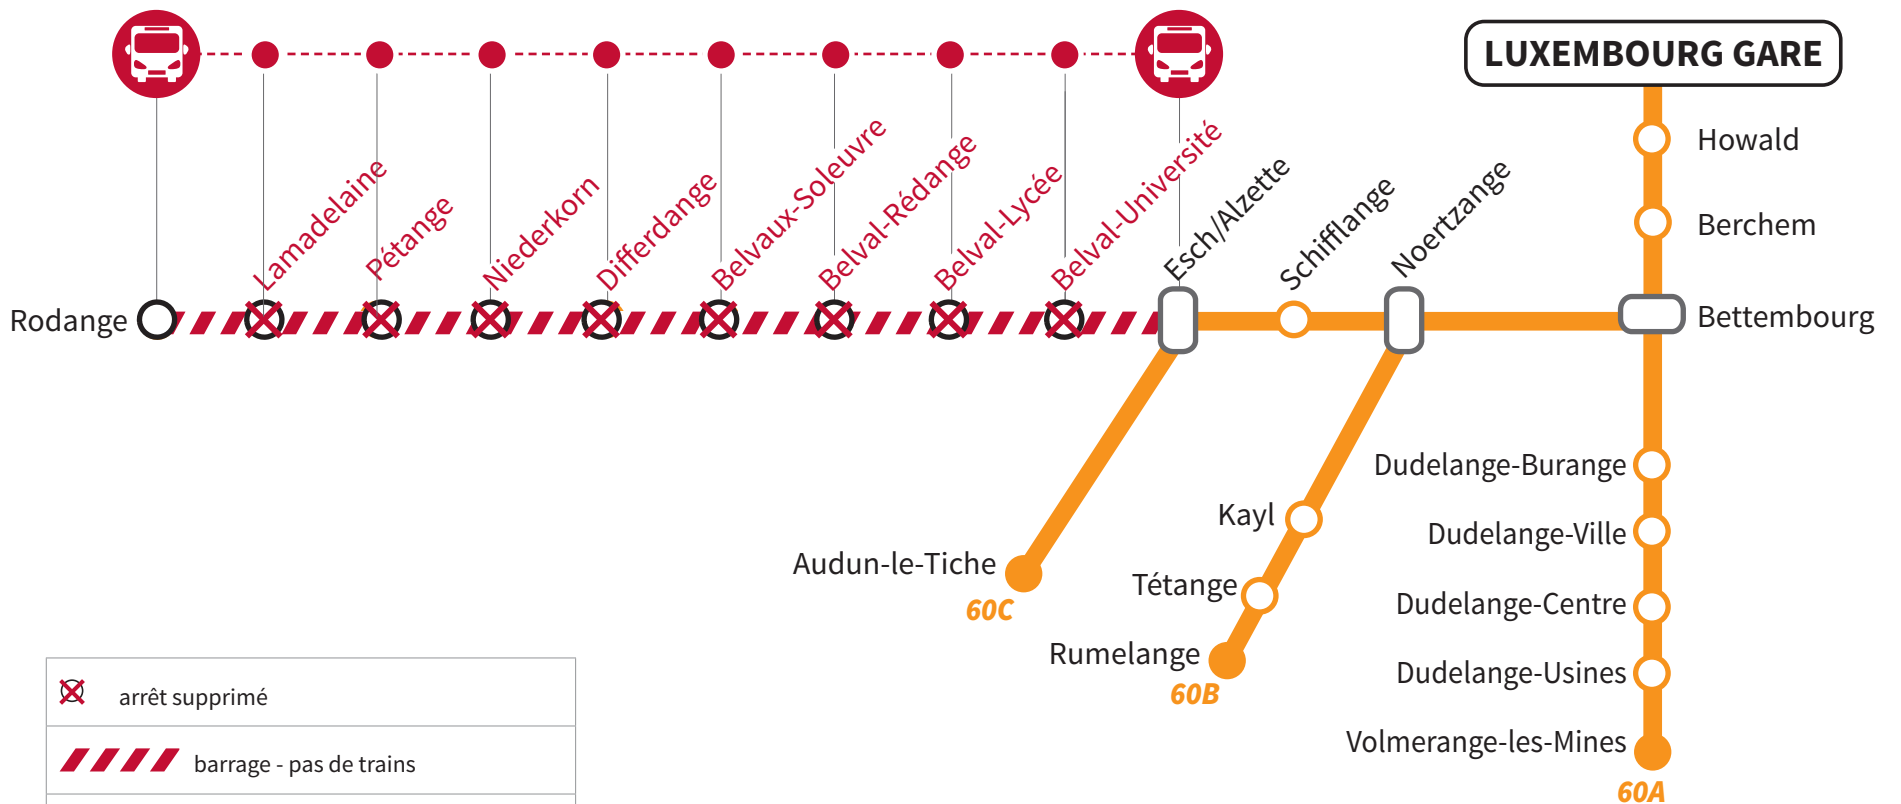

## LIGNE 60

### AUCUN TRAIN NE CIRCULE ENTRE ESCH/ALZETTE - RODANGE DU 30 MAI AU 07 JUIN 2020

#### BUS DE SUBSTITUTION

ESCH/ALZETTE - RODANGE

dessert les arrêts ● à proximité des gares

- arrêt supprimé
- barrage - pas de trains
- bus de substitution
- arrêt RGTR desservi par bus de substitution