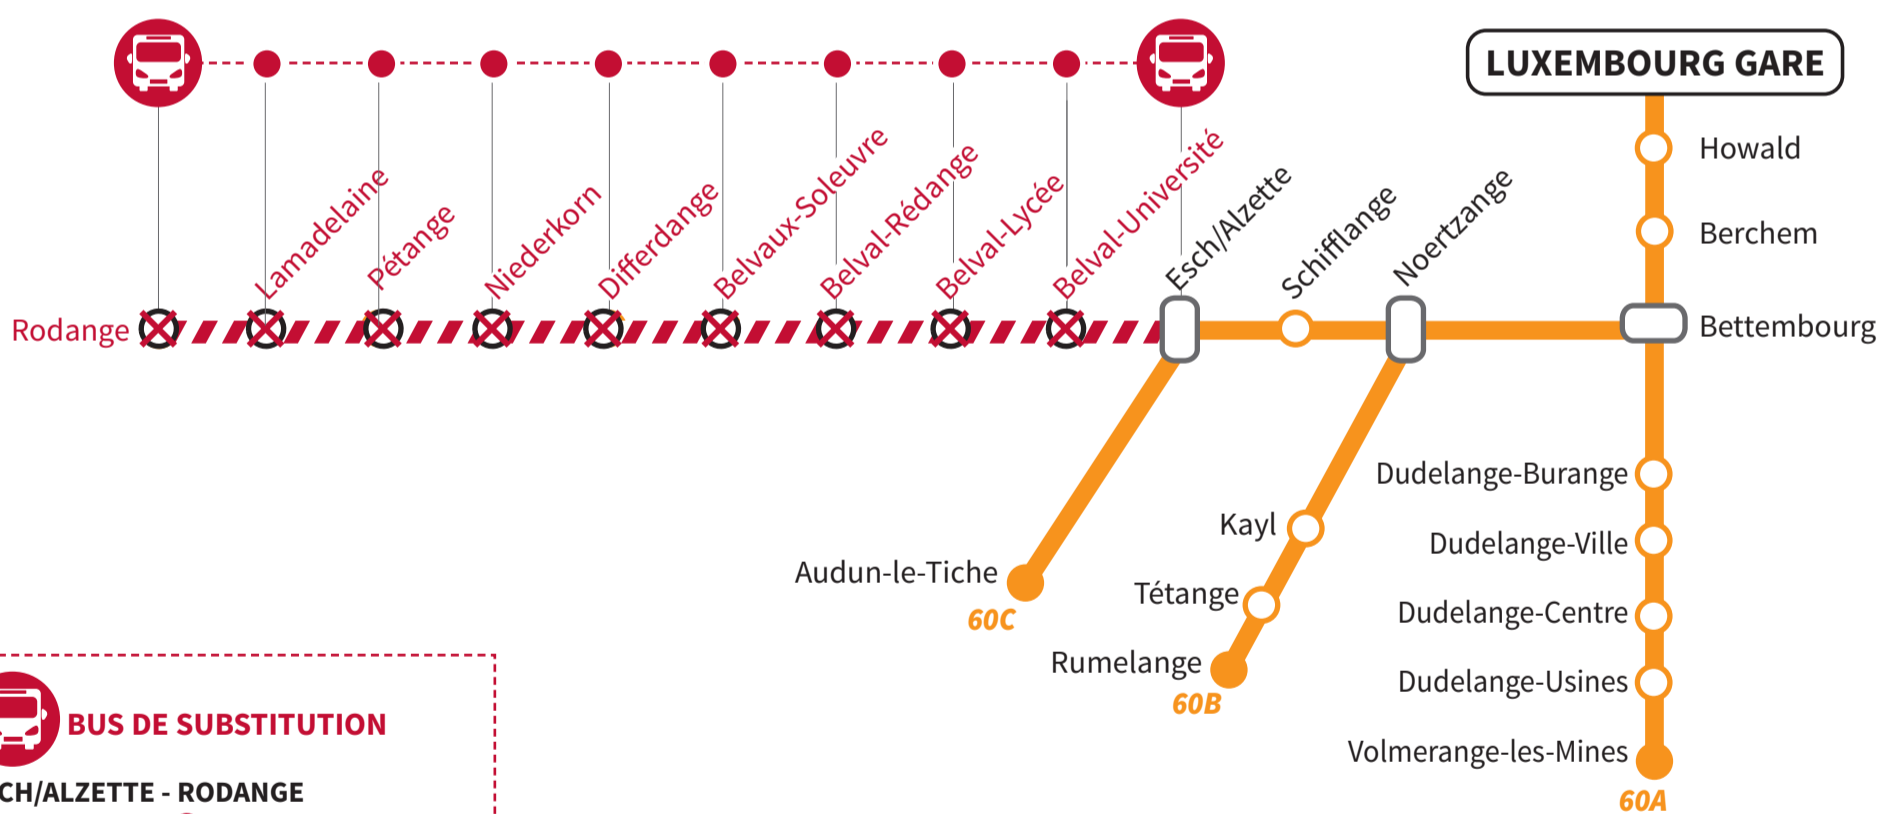

INFO CLIENT

LIGNE 60

AUCUN TRAIN NE CIRCULE ENTRE ESCH/ALZETTE - RODANGE DU 31 OCTOBRE JUSQU'AU 08 NOVEMBRE 2020

	arrêt supprimé
	barrage - pas de trains
	bus de substitution
	arrêt RGTR desservi par bus de substitution

BUS DE SUBSTITUTION
ESCH/ALZETTE - RODANGE
 dessert les arrêts ● à proximité des gares

PERSONNES A MOBILITÉ RÉDUITE

Les personnes à mobilité réduite souhaitant monter à bord des trains et bus de remplacement sont priées de contacter les CFL avant d'entamer leur voyage au numéro 4990 3737 ou par e-mail à video-surveillance.zoc@cfl.lu; au minimum 1 heure à l'avance pour le trafic national et 48 heures à l'avance pour le trafic international.