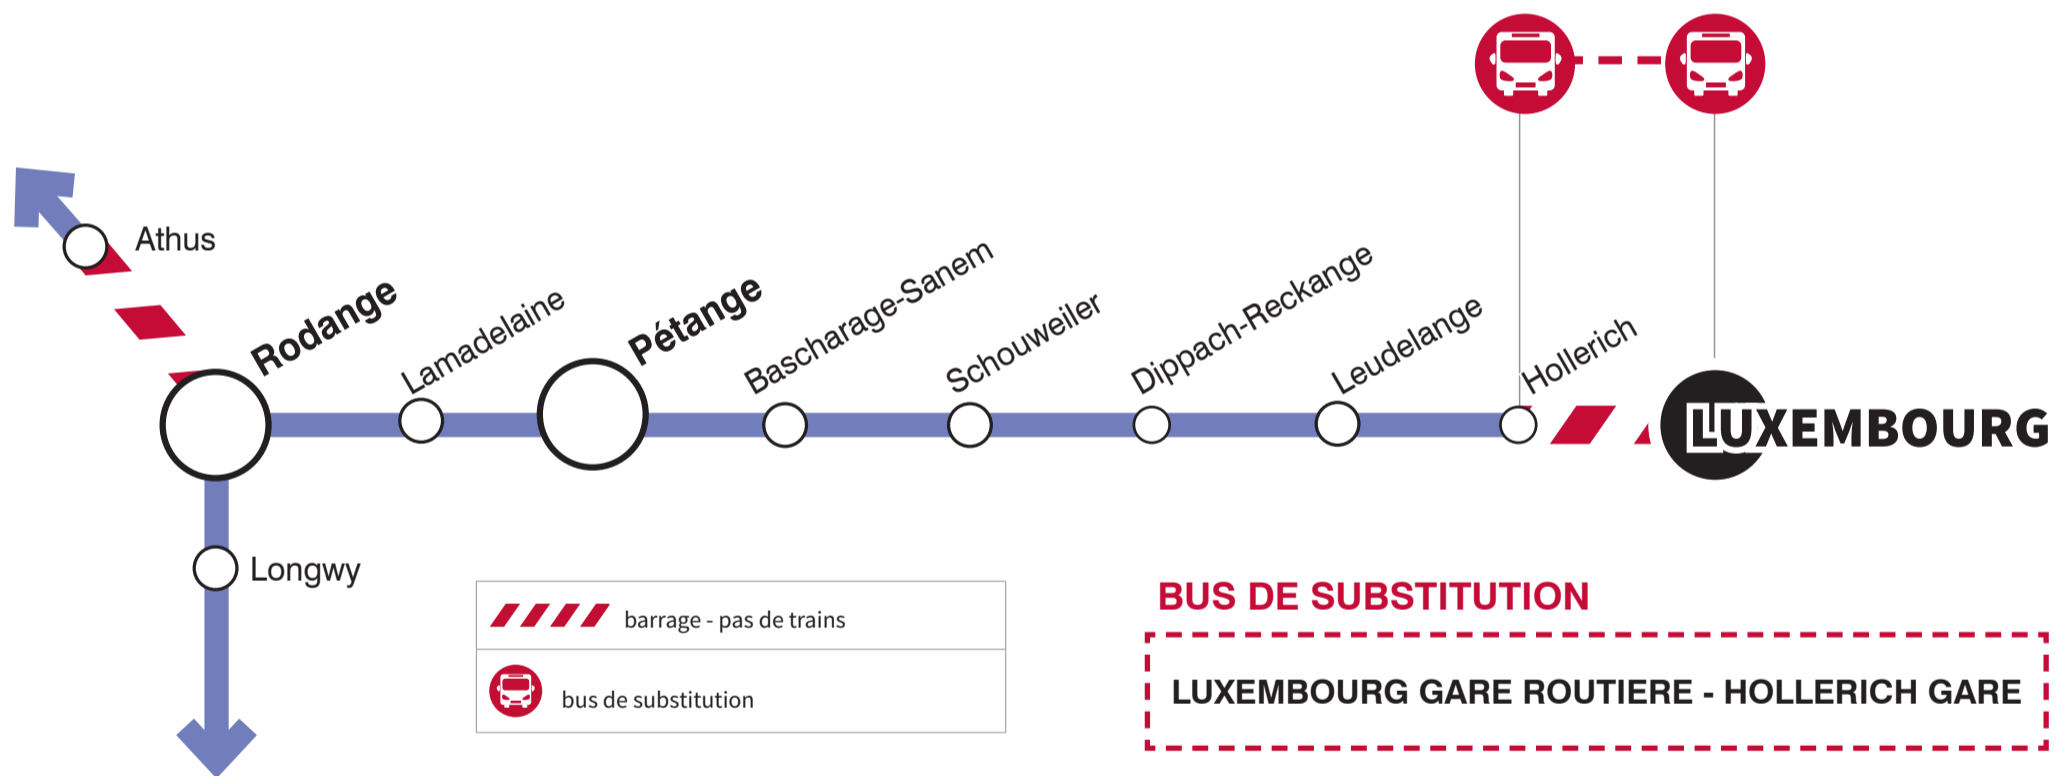

INFO CLIENT

LIGNE 70

AUCUN TRAIN NE CIRCULE ENTRE LUXEMBOURG - HOLLERICH

LES WEEK-ENDS SUIVANTS

FEB
27

FEB
28

MAR
06

MAR
07

MAR
13

MAR
14

MAR
20

MAR
21

Téléchargez l'application CFL mobile

Plus d'informations :

En gare auprès des agents

Application: CFL mobile

Internet: www.cfl.lu

Carsharing partout à Luxembourg

Blog des CFL: blogcfl.lu

Planifiez vos trajets de covoiturage

Facebook: cflinfos

Twitter: @cflinfos

PERSONNES A MOBILITÉ RÉDUITE

Les personnes à mobilité réduite souhaitant monter à bord des trains et bus de remplacement sont priées de contacter les CFL avant d'entamer leur voyage au numéro 4990 3737 ou par e-mail à video-surveillance.zoc@cfl.lu; au minimum 1 heure à l'avance pour le trafic national et 48 heures à l'avance pour le trafic international.