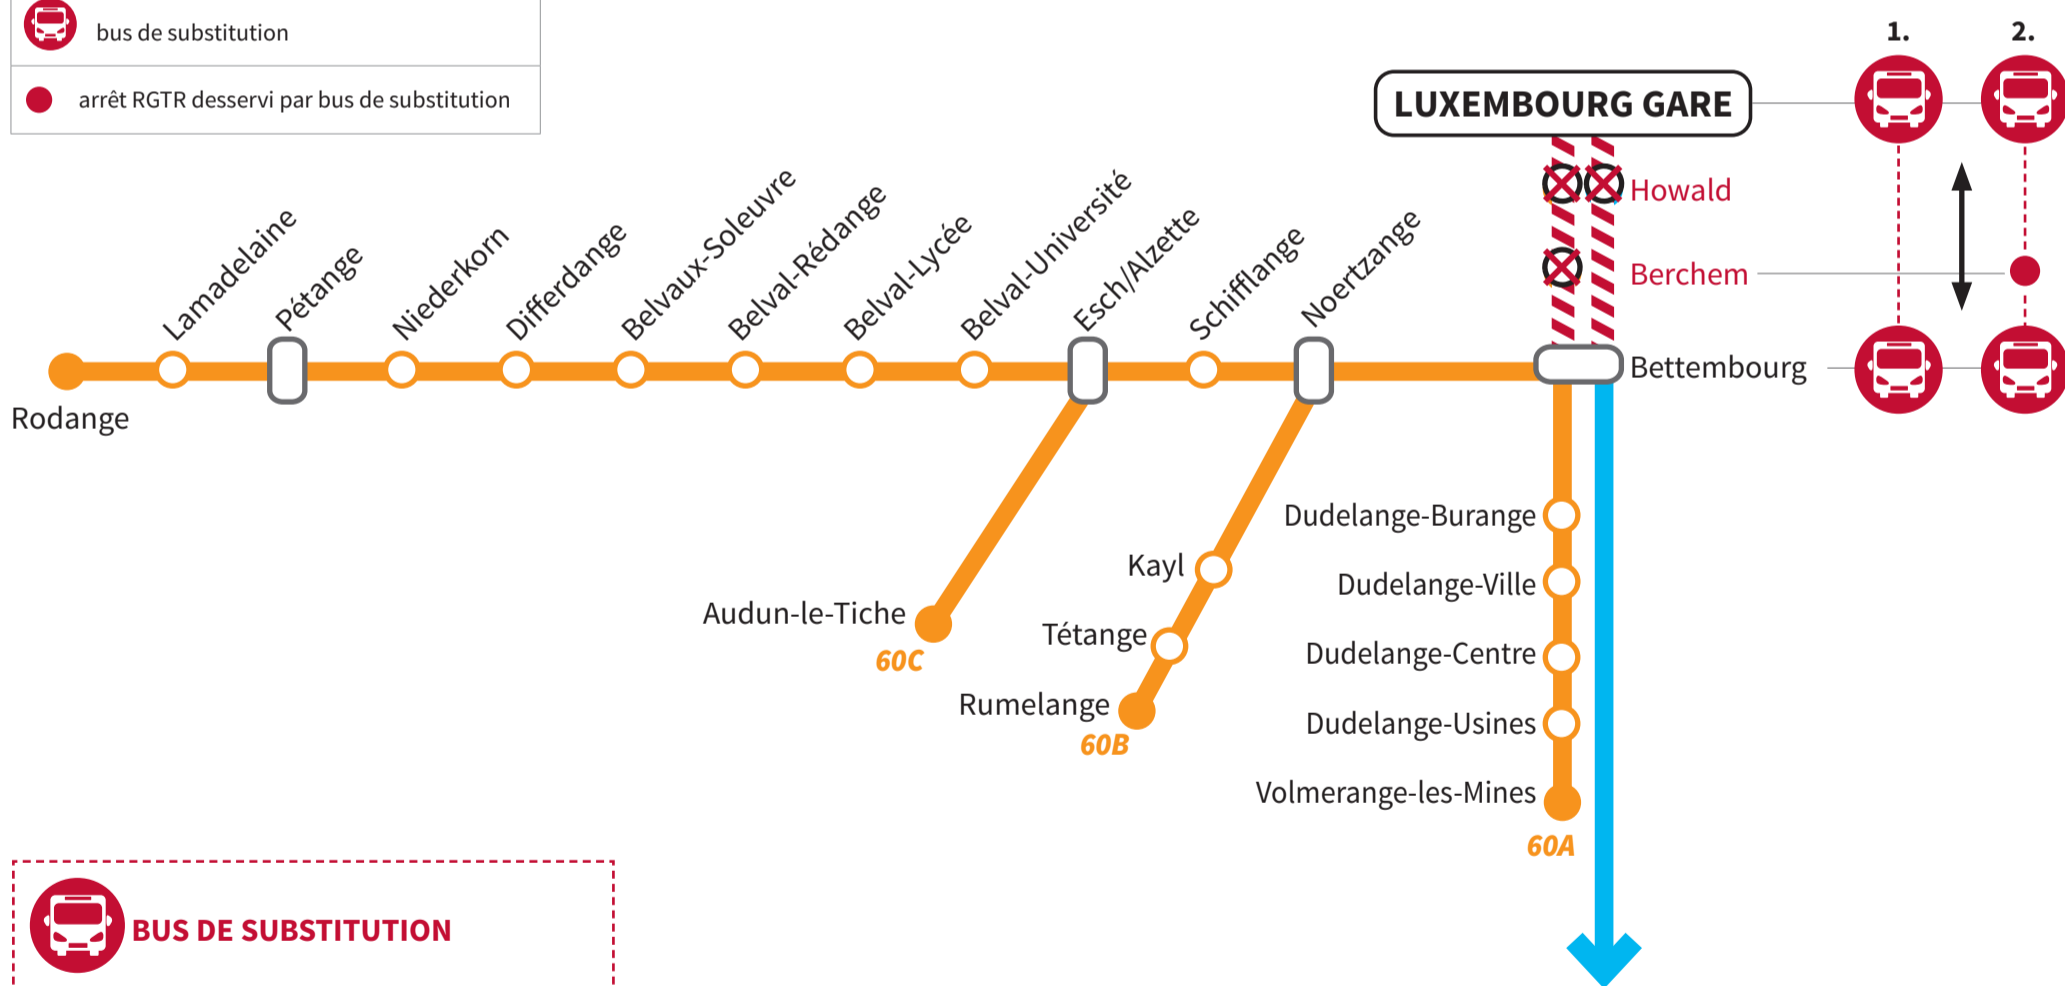

INFO CLIENT

LIGNE 60

LIGNE 90

AUCUN TRAIN NE CIRCULE ENTRE LUXEMBOURG - BETTEMBOURG LES WEEK-ENDS SUIVANTS

FEB 27

FEB 28

MAR 06

MAR 07

MAR 13

MAR 14

MAR 20

MAR 21

arrêt supprimé
barrage - pas de trains
bus de substitution
arrêt RGTR desservi par bus de substitution

BUS DE SUBSTITUTION

- LUXEMBOURG - BETTEMBOURG
- LUXEMBOURG - BERCHEM - BETTEMBOURG