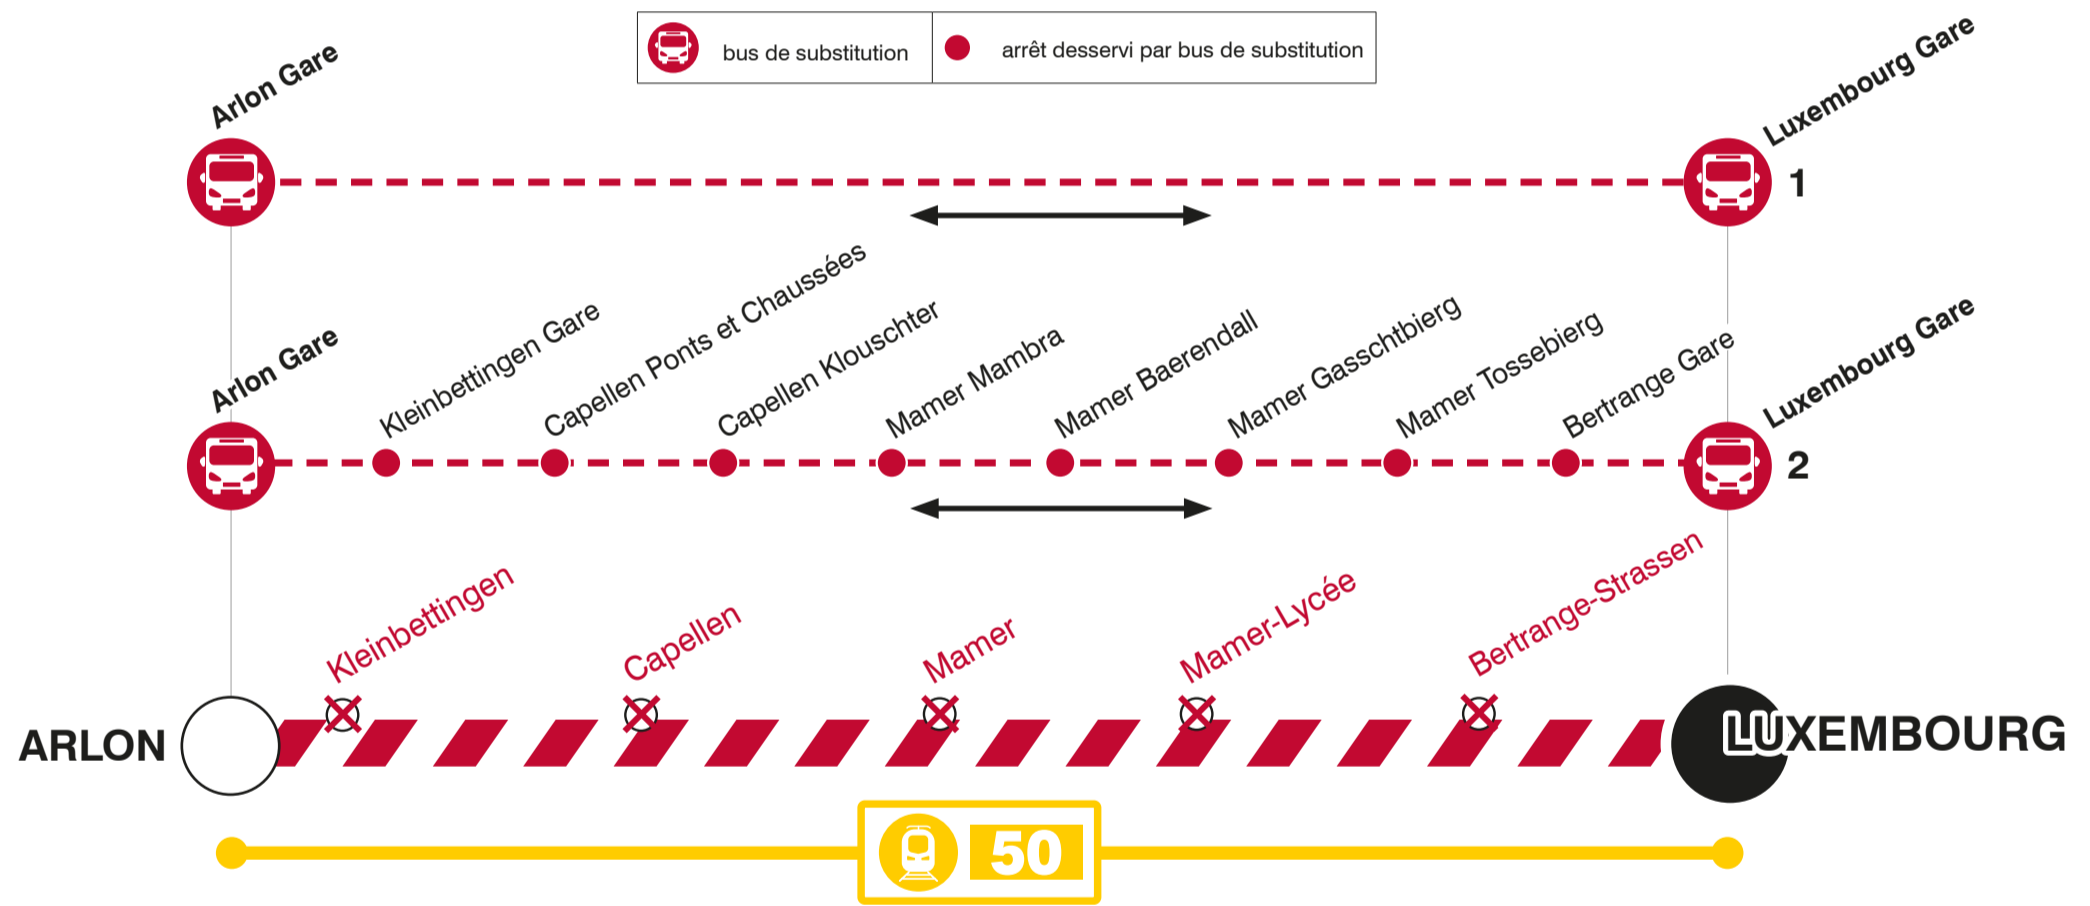

INFO CLIENT

LIGNE 50

AUCUN TRAIN NE CIRCULE ENTRE LUXEMBOURG - KLEINBETTINGEN - ARLON

arrêt supprimé
 barrage - pas de trains

BUS DE SUBSTITUTION

- 1 LUXEMBOURG - ARLON
- 2 LUXEMBOURG - KLEINBETTINGEN - ARLON dessert les arrêts ● à proximité des gares.

Les horaires détaillés des bus de substitution sont disponibles dans les *gares*, dans la *Centrale de Mobilité*, sur notre site www.cfl.lu et par téléphone au 2489-2489.

PERSONNES A MOBILITE REDUITE

Les personnes à mobilité réduite souhaitant monter à bord des trains et bus de remplacement sont priées de contacter les CFL avant d'entamer leur voyage au numéro 4990 3737 ou par e-mail à video-surveillance.zoc@cfl.lu; au minimum 1 heure à l'avance pour le trafic national et 48 heures à l'avance pour le trafic international.