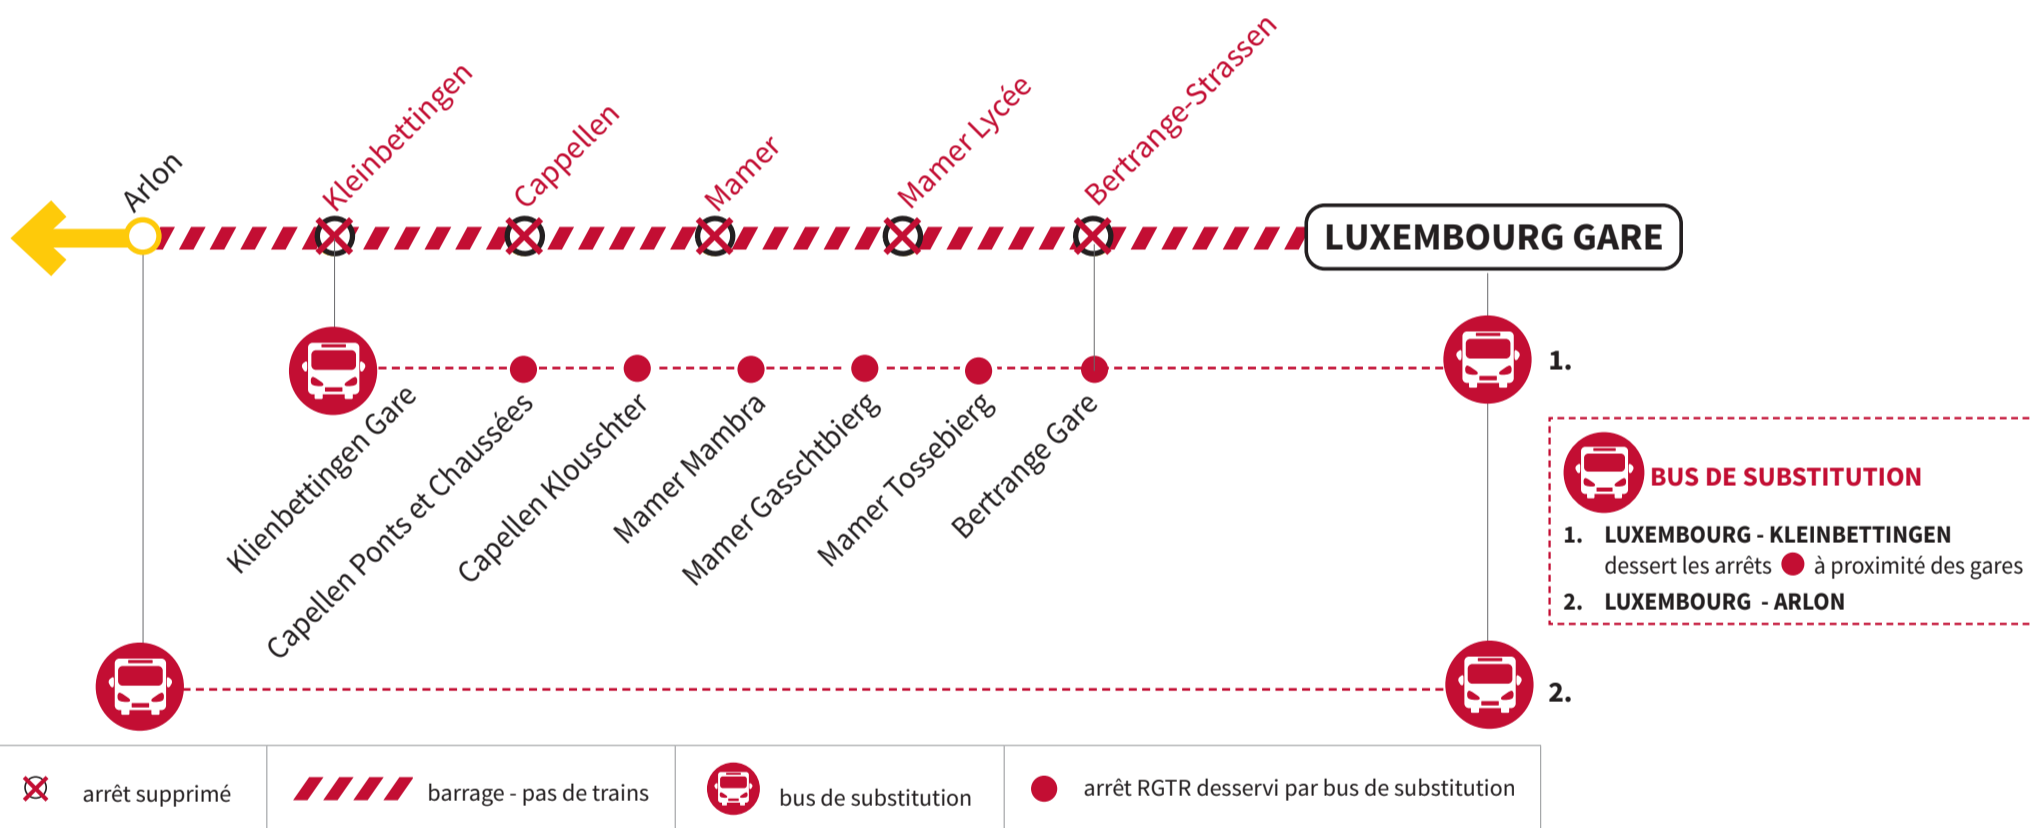

INFO CLIENT

LIGNE 50

AUCUN TRAIN NE CIRCULE ENTRE LUXEMBOURG - KLEINBETTINGEN - ARLON

LA NUIT DU

à partir de
dimanche
22h15

MAI
24

MAI
25

jusqu'au
lundi
04h15

**En vue de la situation actuelle,
les horaires sont adaptés et
le trafic réduit:**

Consultez les informations
horaires via notre application
CFL mobile et notre **site Internet**
avant votre départ !

PORT D'UN MASQUE OBLIGATOIRE

Les voyageurs sont **obligés** de porter un masque, soit un masque médical, soit un masque artisanal en étoffe, bandana (« buff ») ou foulard.

GOUVERNEMENT
DU GRAND-DUCHÉ DE LUXEMBOURG

PERSONNES A MOBILITÉ RÉDUITE

Les personnes à mobilité réduite souhaitant monter à bord des trains et bus de remplacement sont priées de contacter les CFL avant d'entamer leur voyage au numéro 4990 3737 ou par e-mail à video-surveillance.zoc@cfl.lu; au minimum 1 heure à l'avance pour le trafic national et 48 heures à l'avance pour le trafic international.