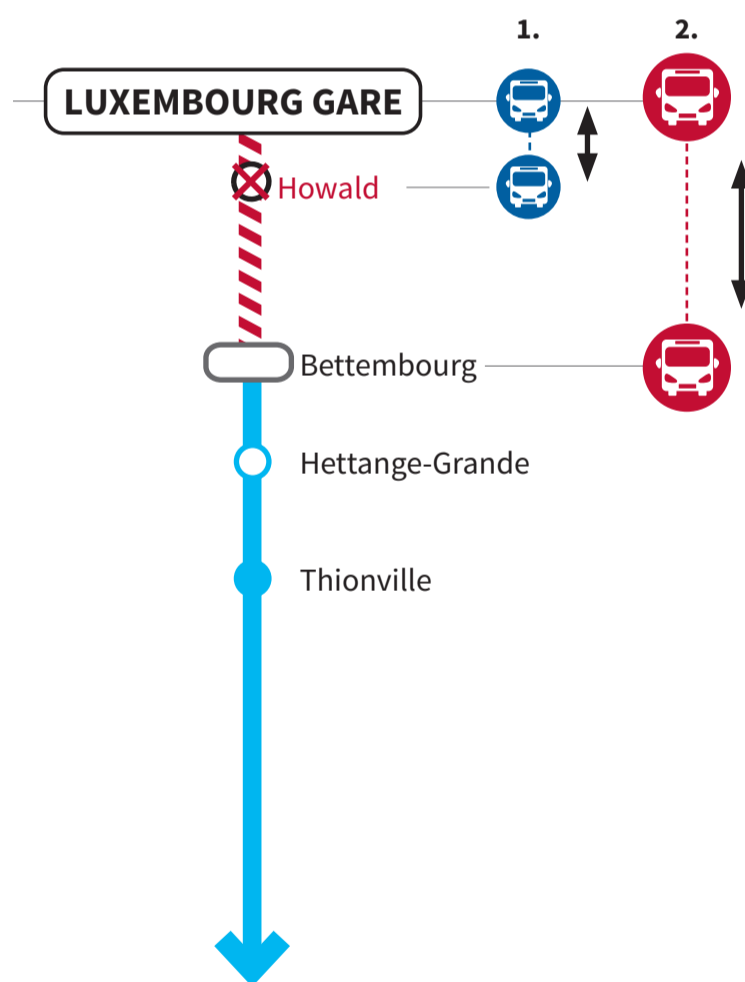

INFO CLIENT

TGV

LIGNE 90

AUCUN TRAIN NE CIRCULE ENTRE LUXEMBOURG - BETTEMBOURG LE WEEK-END SUIVANT

000
**AVR
24**

000
**AVR
25**

arrêt supprimé
barrage - pas de trains
bus de substitution
bus AVL

BUS DE SUBSTITUTION

1. LUXEMBOURG - HOWALD (BUS AVL)
2. LUXEMBOURG - BETTEMBOURG

Téléchargez l'application CFL mobile

Téléchargez les horaires en format PDF

Carsharing partout à Luxembourg

Planifiez vos trajets de covoiturage