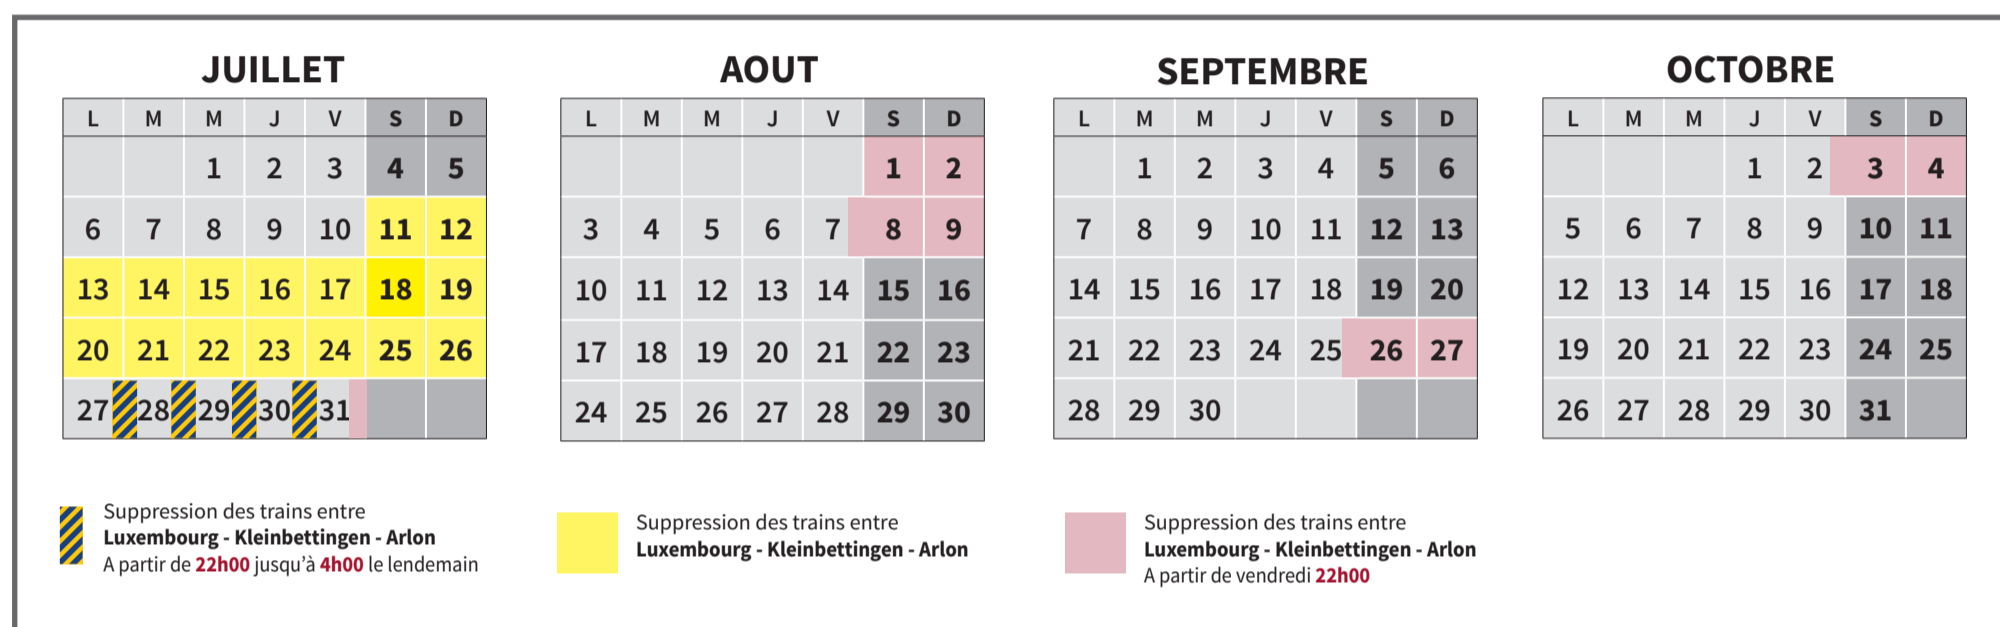

INFO CLIENT

LIGNE 50

AUCUN TRAIN NE CIRCULE ENTRE LUXEMBOURG - KLEINBETTINGEN - ARLON DURANT CES PÉRIODES

BUS DE SUBSTITUTION

- LUXEMBOURG - KLEINBETTINGEN** dessert les arrêts ● à proximité des gares
- LUXEMBOURG - ARLON**

- arrêt supprimé
- barrage - pas de trains
- bus de substitution
- arrêt RGTR desservi par bus de substitution

PERSONNES A MOBILITÉ RÉDUITE

Les personnes à mobilité réduite souhaitant monter à bord des trains et bus de remplacement sont priées de contacter les CFL avant d'entamer leur voyage au numéro 4990 3737 ou par e-mail à video-surveillance.zoc@cfl.lu; au minimum 1 heure à l'avance pour le trafic national et 48 heures à l'avance pour le trafic international.