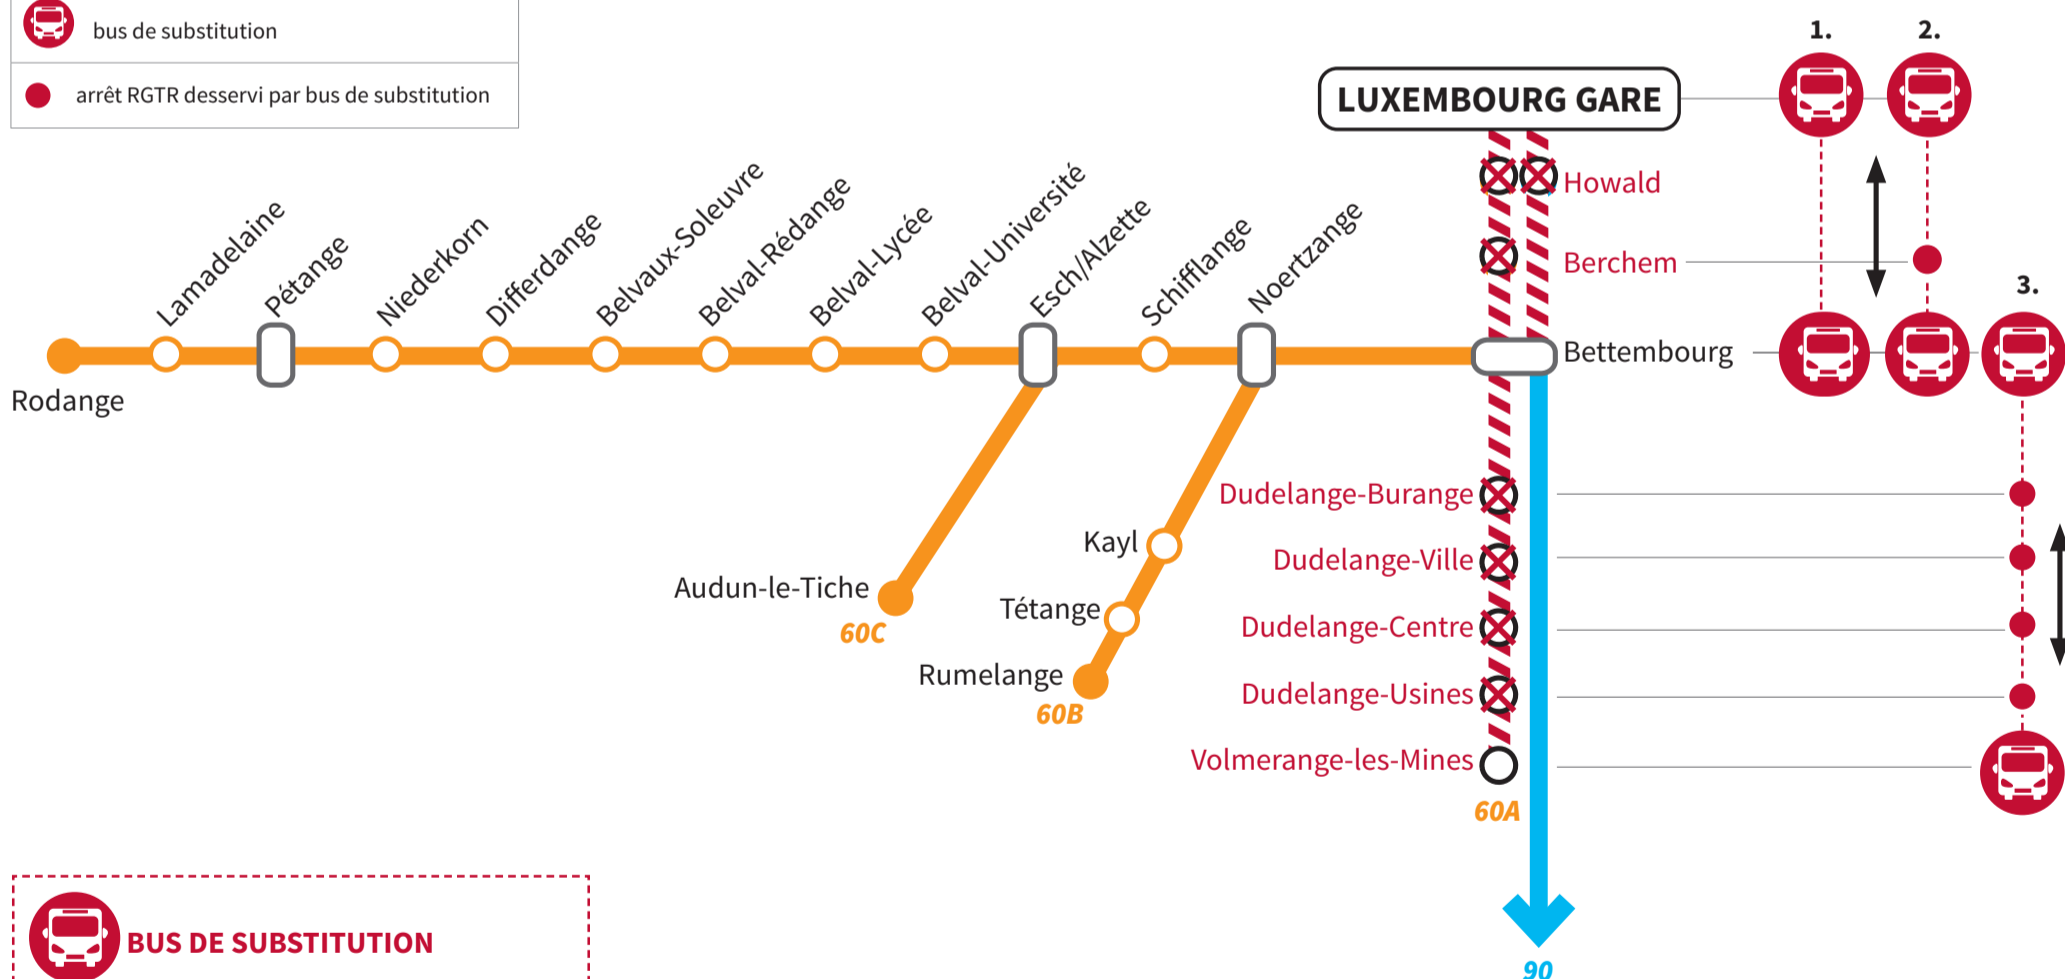

INFO CLIENT

LIGNE 60

LIGNE 90

AUCUN TRAIN NE CIRCULE ENTRE LUXEMBOURG - BETTEMBOURG - VOLMERANGE-LES-MINES

à partir de **dimanche 22h00**

OCT 25 **OCT 26**

jusqu'au **lundi 4h00**

- arrêt supprimé
- barrage - pas de trains
- bus de substitution
- arrêt RGTR desservi par bus de substitution

- BUS DE SUBSTITUTION**
- LUXEMBOURG - BETTEMBOURG
 - LUXEMBOURG - BERCHEM - BETTEMBOURG
 - BETTEMBOURG - VOLMERANGE

PERSONNES A MOBILITÉ RÉDUITE

Les personnes à mobilité réduite souhaitant monter à bord des trains et bus de remplacement sont priées de contacter les CFL avant d'entamer leur voyage au numéro 4990 3737 ou par e-mail à video-surveillance.zoc@cfl.lu; au minimum 1 heure à l'avance pour le trafic national et 48 heures à l'avance pour le trafic international.

Téléchargez l'application CFL mobile

Flex
www.flex.lu

CoPilote utilise Klaxit
L'application de covoiturage du Luxembourg pour vos trajets domicile-travail
www.copilote.lu

Plus d'informations :

- en gare auprès des agents
- application CFL mobile
- sur internet: www.cfl.lu
- sur Twitter: @cflinfos
- sur le blog des CFL: <http://blog.cfl.lu>
- sur Facebook: CFL