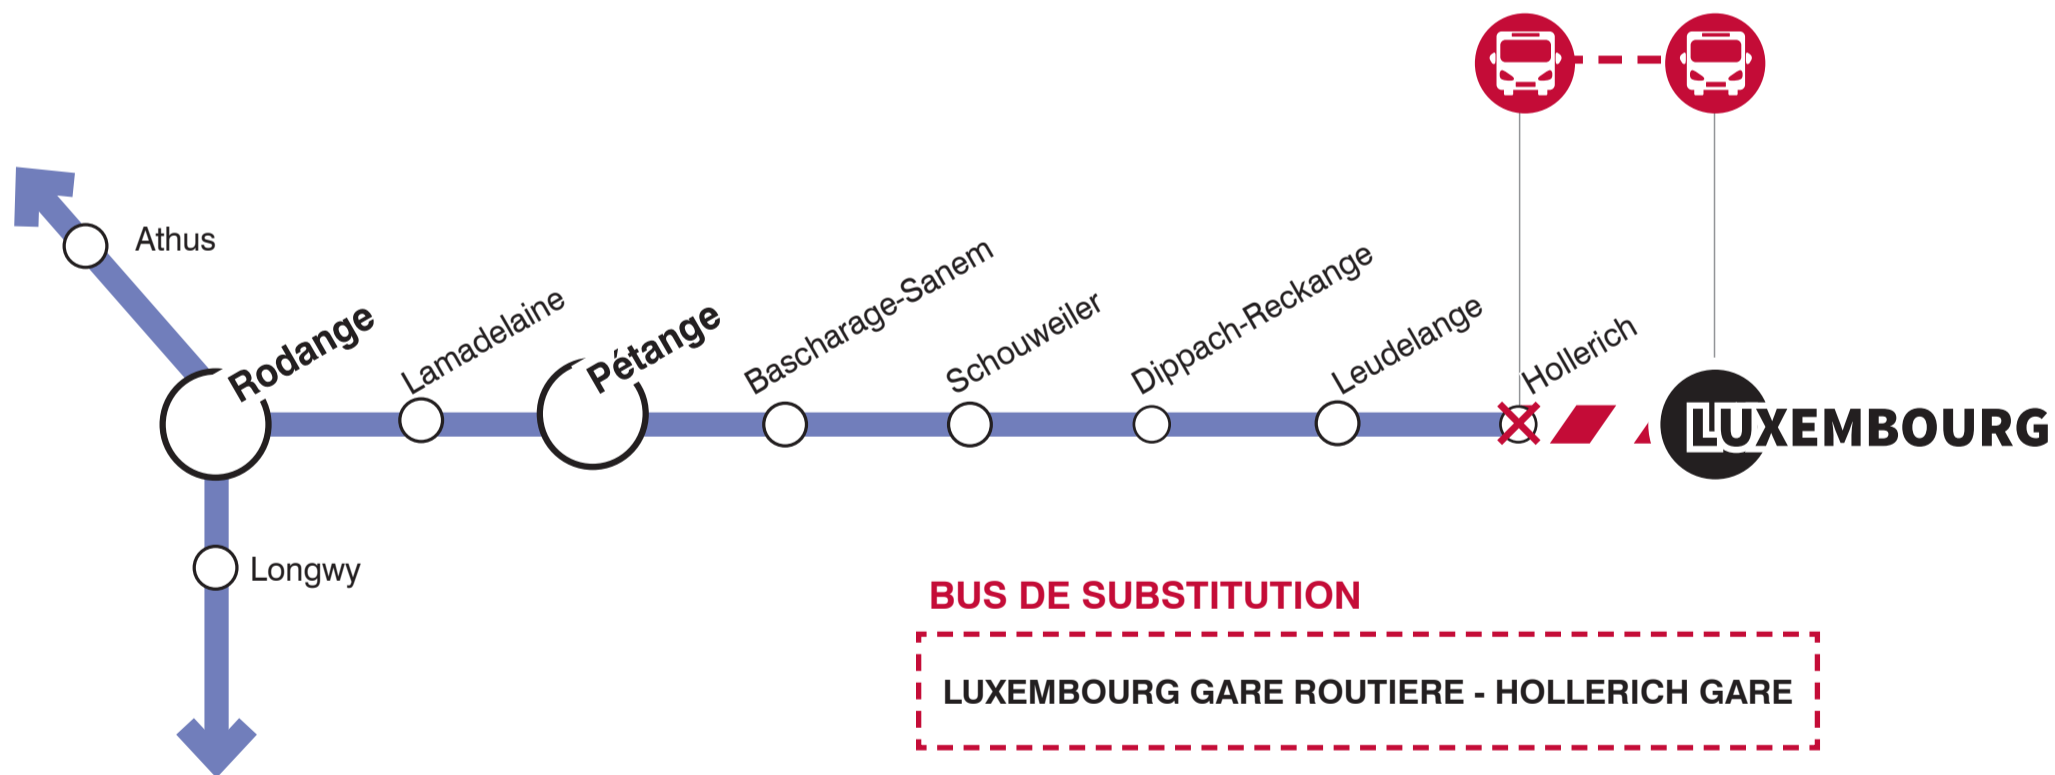

## LIGNE 70

### AUCUN TRAIN NE CIRCULE ENTRE LUXEMBOURG - LUXEMBOURG/HOLLERICH

Samedi, le **DEC 14** & dimanche, le **DEC 15**

arrêt supprimé	barrage - pas de trains	bus de substitution
----------------	-------------------------	---------------------