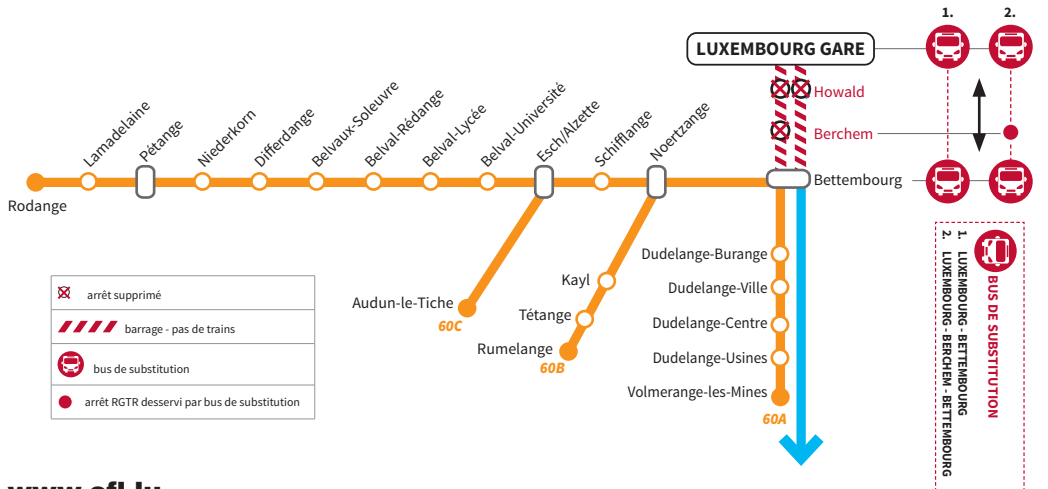

Barrage du tronçon de la ligne LUXEMBOURG - BETTEMBOURG

▶ LES WEEK-ENDS A PARTIR DE VENDREDI 22H00

SEP 05

SEP 06

SEP 12

SEP 13

SEP 19

SEP 20

SEP 26

SEP 27

OCT 03

OCT 04

www.cfl.lu