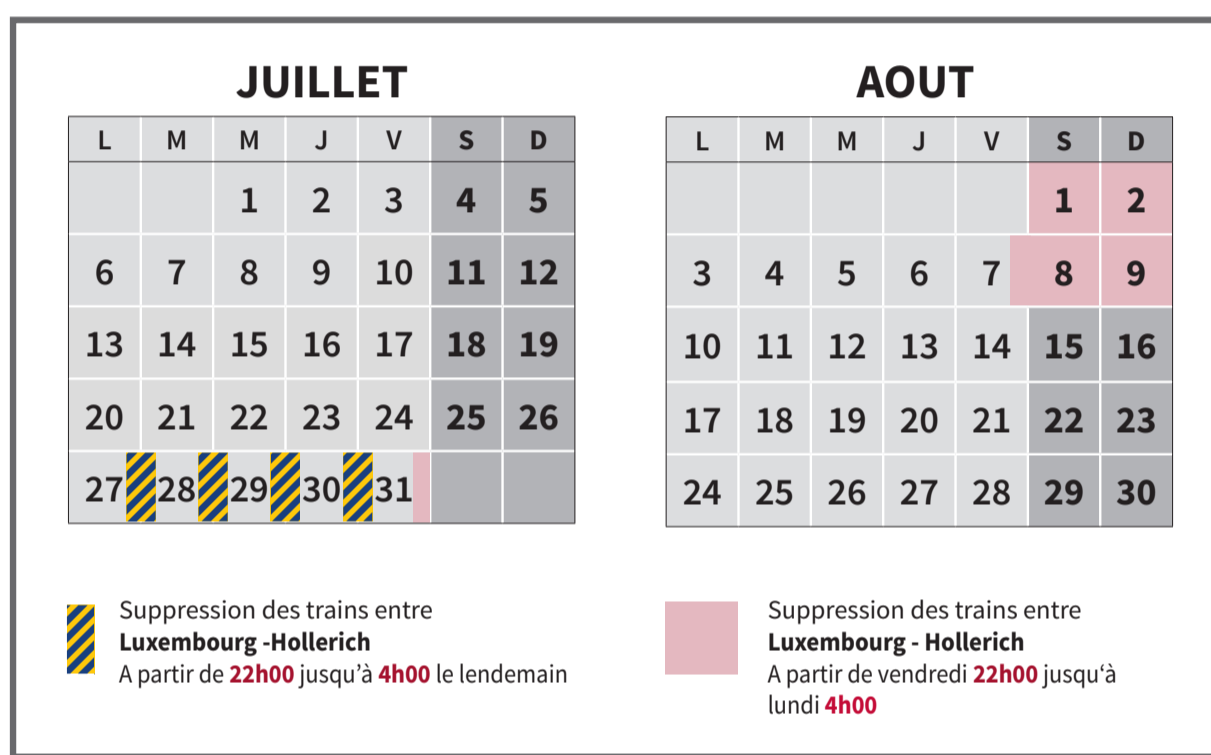

INFO CLIENT

LIGNE 70

AUCUN TRAIN NE CIRCULE ENTRE LUXEMBOURG - HOLLERICH DURANT CES PÉRIODES

Téléchargez l'application CFL mobile

Téléchargez les horaires en format PDF

Carsharing by CFL

www.flex.lu

CoPilote utilise Klaxit

L'application de covoiturage du Luxembourg pour vos trajets domicile-travail

www.copilote.lu

PERSONNES A MOBILITÉ RÉDUITE

Les personnes à mobilité réduite souhaitant monter à bord des trains et bus de remplacement sont priées de contacter les CFL avant d'entamer leur voyage au numéro 4990 3737 ou par e-mail à video-surveillance.zoc@cfl.lu; au minimum 1 heure à l'avance pour le trafic national et 48 heures à l'avance pour le trafic international.