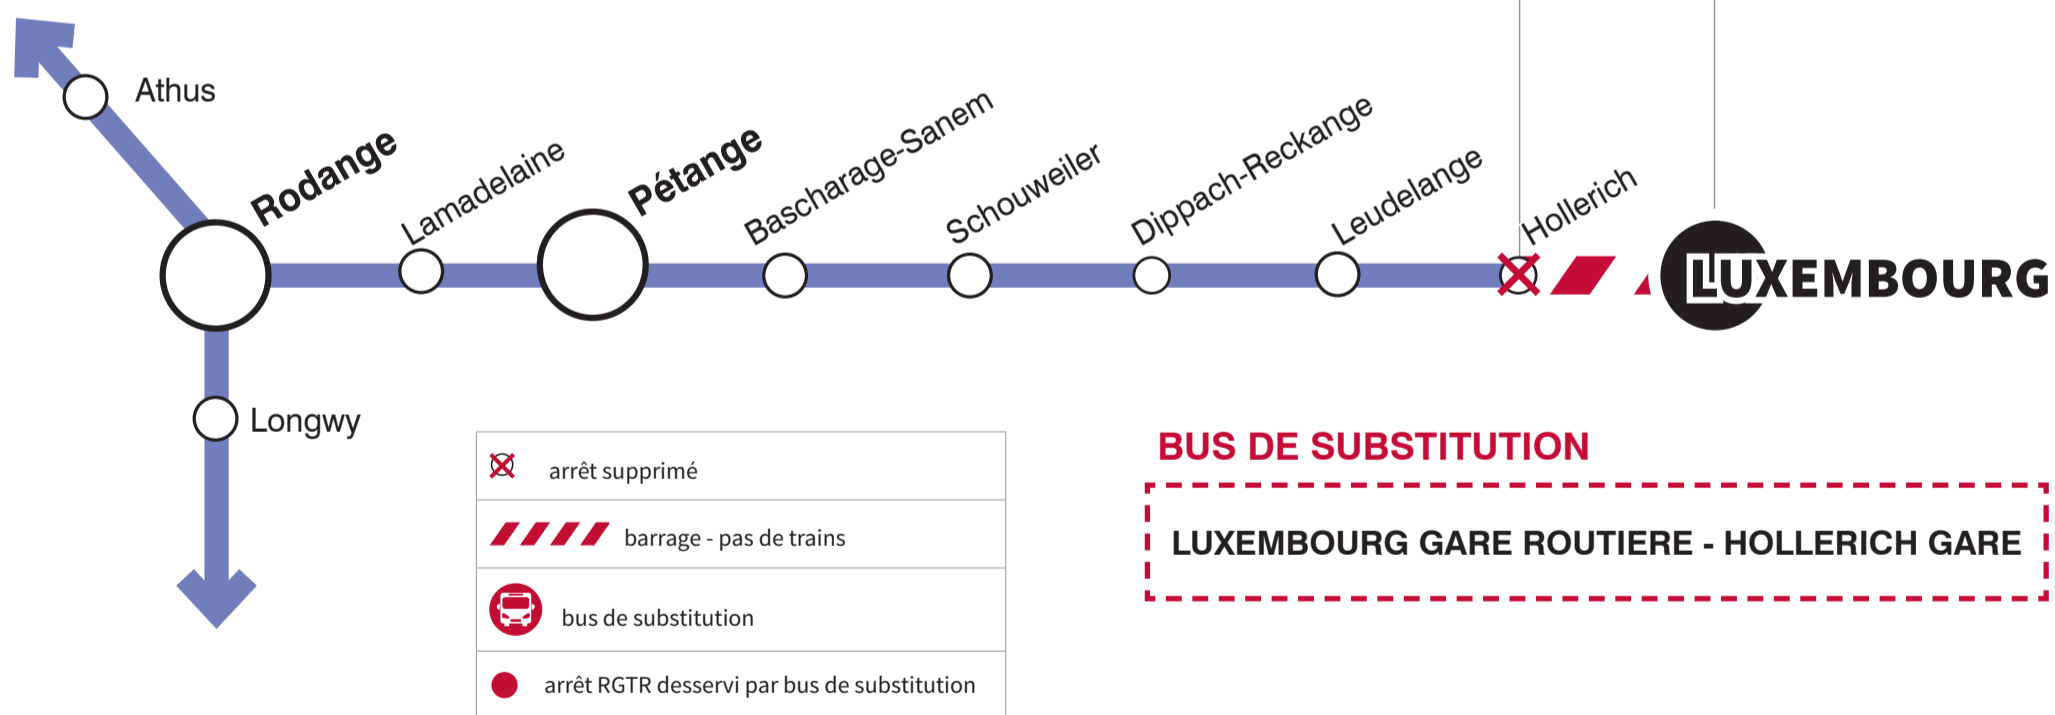

INFO CLIENT

LIGNE 70

AUCUN TRAIN NE CIRCULE ENTRE LUXEMBOURG - HOLLERICH DURANT CES PÉRIODES

Téléchargez l'application CFL mobile

Téléchargez les horaires en format PDF

Carsharing by CFL

www.flex.lu

CoPilote utilise Klaxit

L'application de covoiturage du Luxembourg pour vos trajets domicile-travail

www.copilote.lu

PERSONNES A MOBILITÉ RÉDUITE

Les personnes à mobilité réduite souhaitant monter à bord des trains et bus de remplacement sont priées de contacter les CFL avant d'entamer leur voyage au numéro 4990 3737 ou par e-mail à video-surveillance.zoc@cfl.lu; au minimum 1 heure à l'avance pour le trafic national et 48 heures à l'avance pour le trafic international.