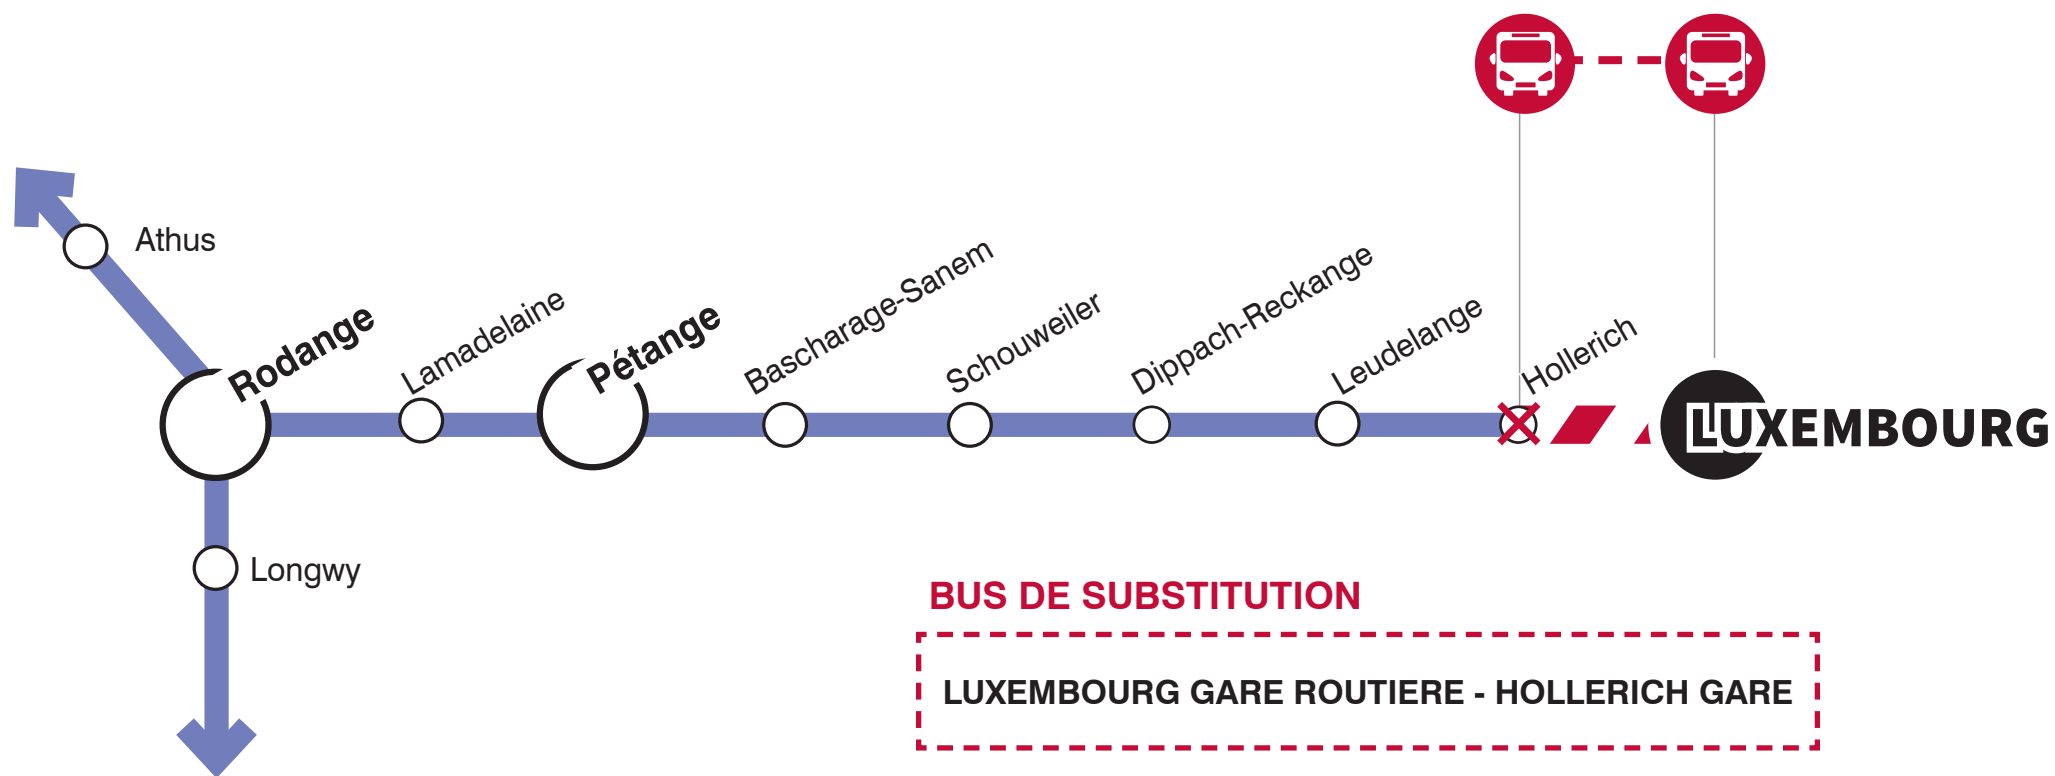

INFO CLIENT

LIGNE 70

AUCUN TRAIN NE CIRCULE ENTRE LUXEMBOURG - LUXEMBOURG/HOLLERICH

Samedi, le **NOV 09**

& dimanche, le **NOV 10**

arrêt supprimé	barrage - pas de trains	bus de substitution
----------------	-------------------------	---------------------

Les horaires détaillés des bus de substitution sont disponibles dans les *gares*, dans la *Centrale de Mobilité*, sur notre site www.cfl.lu et par téléphone au 2489-2489.

PERSONNES A MOBILITÉ RÉDUITE

Les personnes à mobilité réduite souhaitant monter à bord des trains et bus de remplacement sont priées de contacter les CFL avant d'entamer leur voyage au numéro 4990 3737 ou par e-mail à video-surveillance.zoc@cfl.lu; au minimum 1 heure à l'avance pour le trafic national et 48 heures à l'avance pour le trafic international.