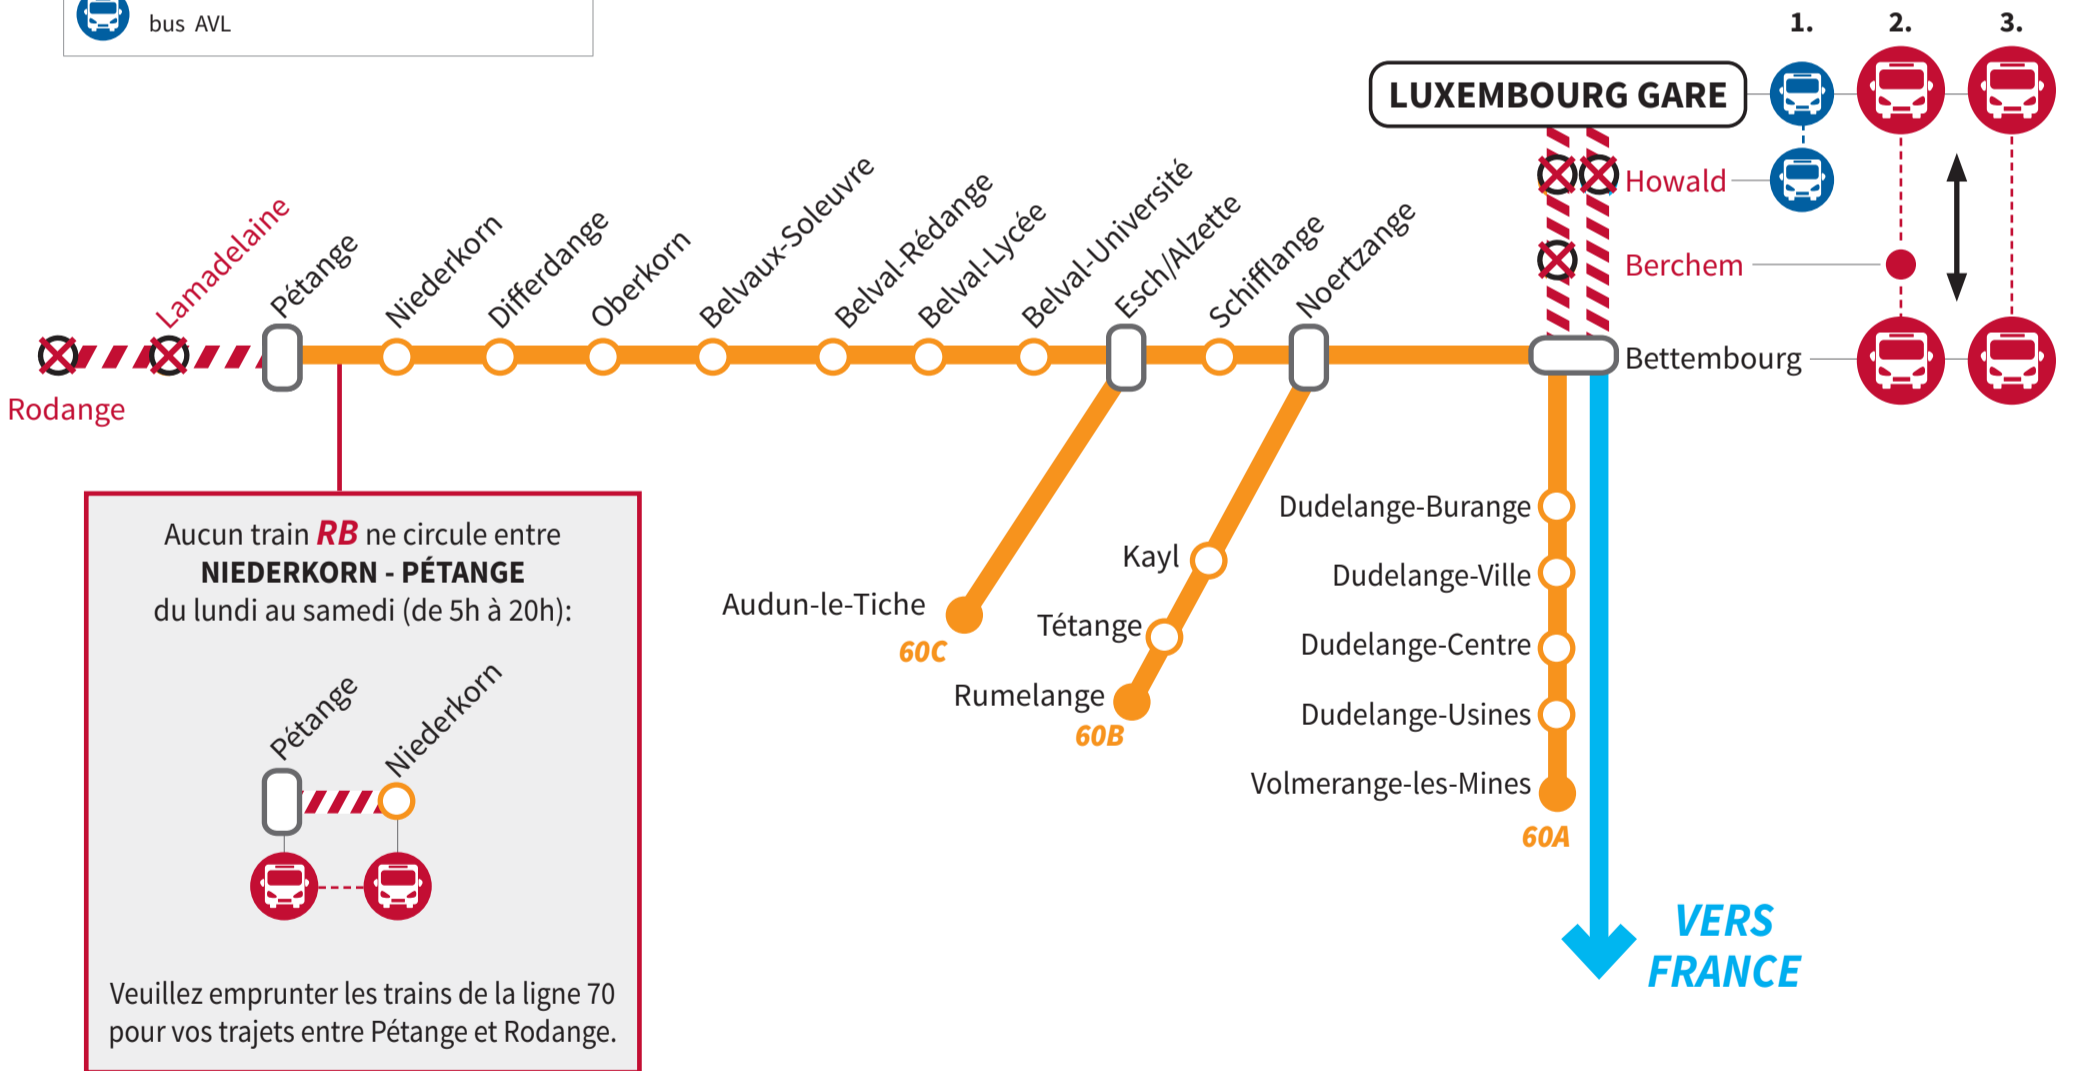

INFO CLIENT

LIGNE 60

AUCUN TRAIN NE CIRCULE ENTRE LUXEMBOURG - BETTEMBOURG LE WEEK-ENDS SUIVANT

AVR 24 AVR 25

	arrêt supprimé
	barrage - pas de trains
	bus de substitution
	arrêt RGTR desservi par bus de substitution
	bus AVL

- BUS DE SUBSTITUTION**
- LUXEMBOURG - HOWALD (BUS AVL)
 - LUXEMBOURG - BERCHEM - BETTEMBOURG
 - LUXEMBOURG - BETTEMBOURG

Aucun train **RB** ne circule entre **NIEDERKORN - PÉTANGE** du lundi au samedi (de 5h à 20h):

Veuillez emprunter les trains de la ligne 70 pour vos trajets entre Pétange et Rodange.

Téléchargez l'application CFL mobile

Téléchargez les horaires en format PDF

Carsharing partout à Luxembourg

Planifiez vos trajets de covoiturage