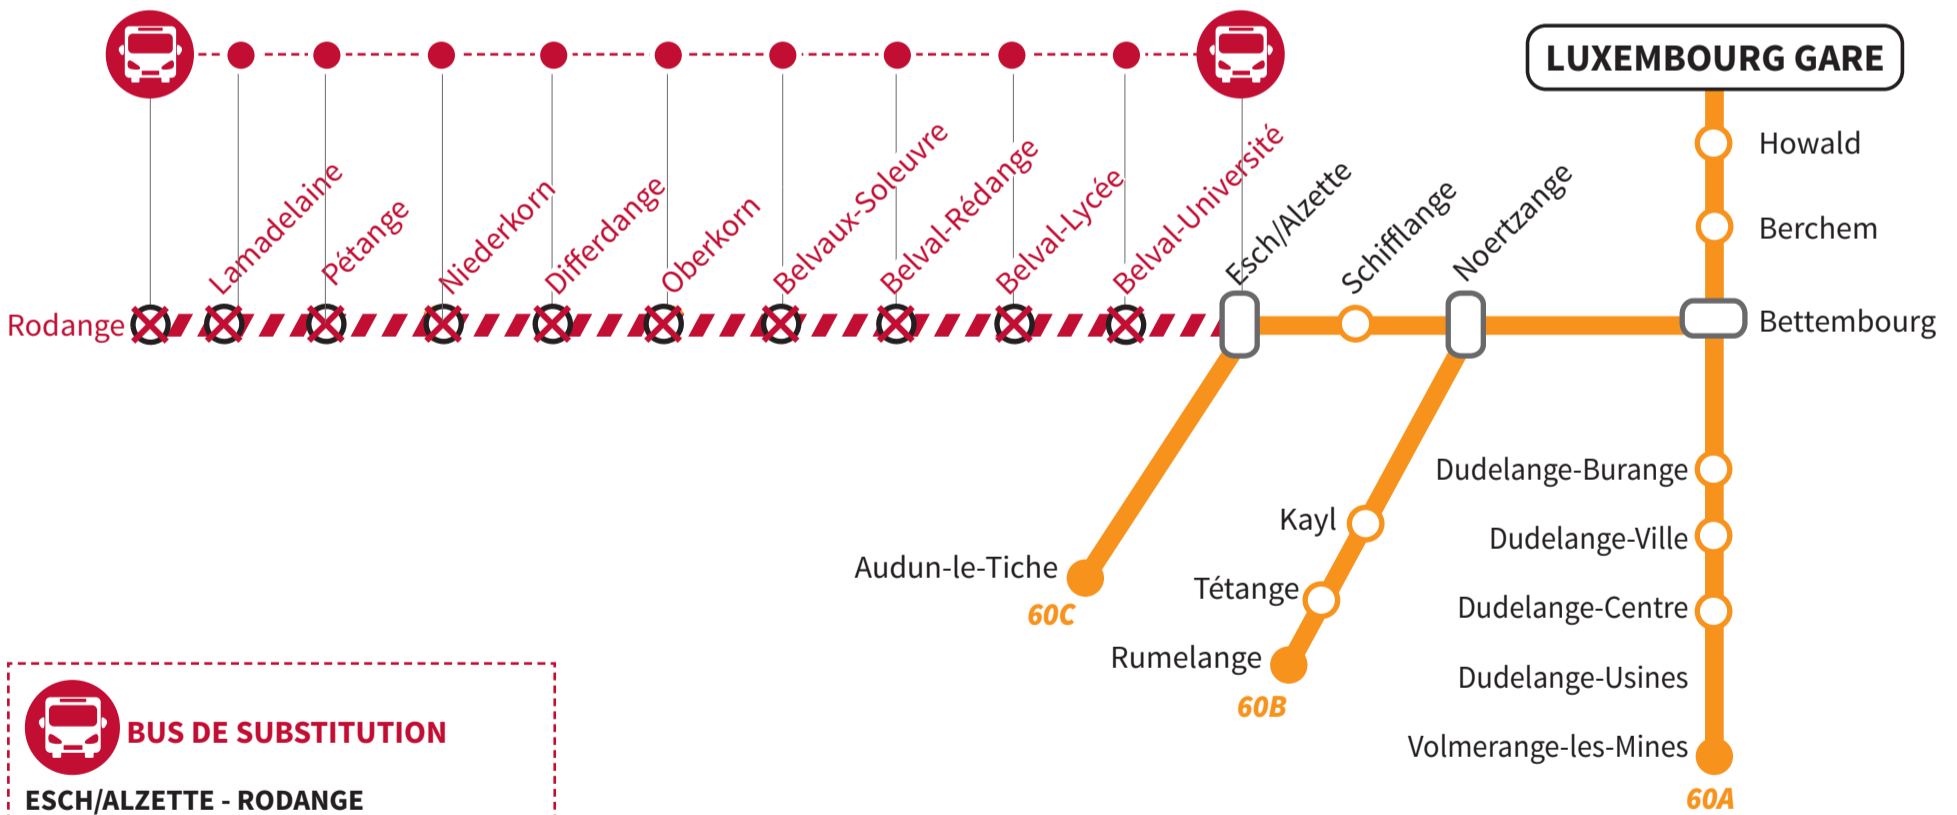

INFO CLIENT

LIGNE 60

AUCUN TRAIN NE CIRCULE ENTRE ESCH/ALZETTE - RODANGE

LE WEEK-END

MAR
27

MAR
28

☒ arrêt supprimé

//// barrage - pas de trains

🚌 bus de substitution

● arrêt RGTR desservi par bus de substitution

BUS DE SUBSTITUTION

ESCH/ALZETTE - RODANGE
dessert les arrêts ● à proximité des gares

Téléchargez l'application CFL mobile

Plus d'informations :