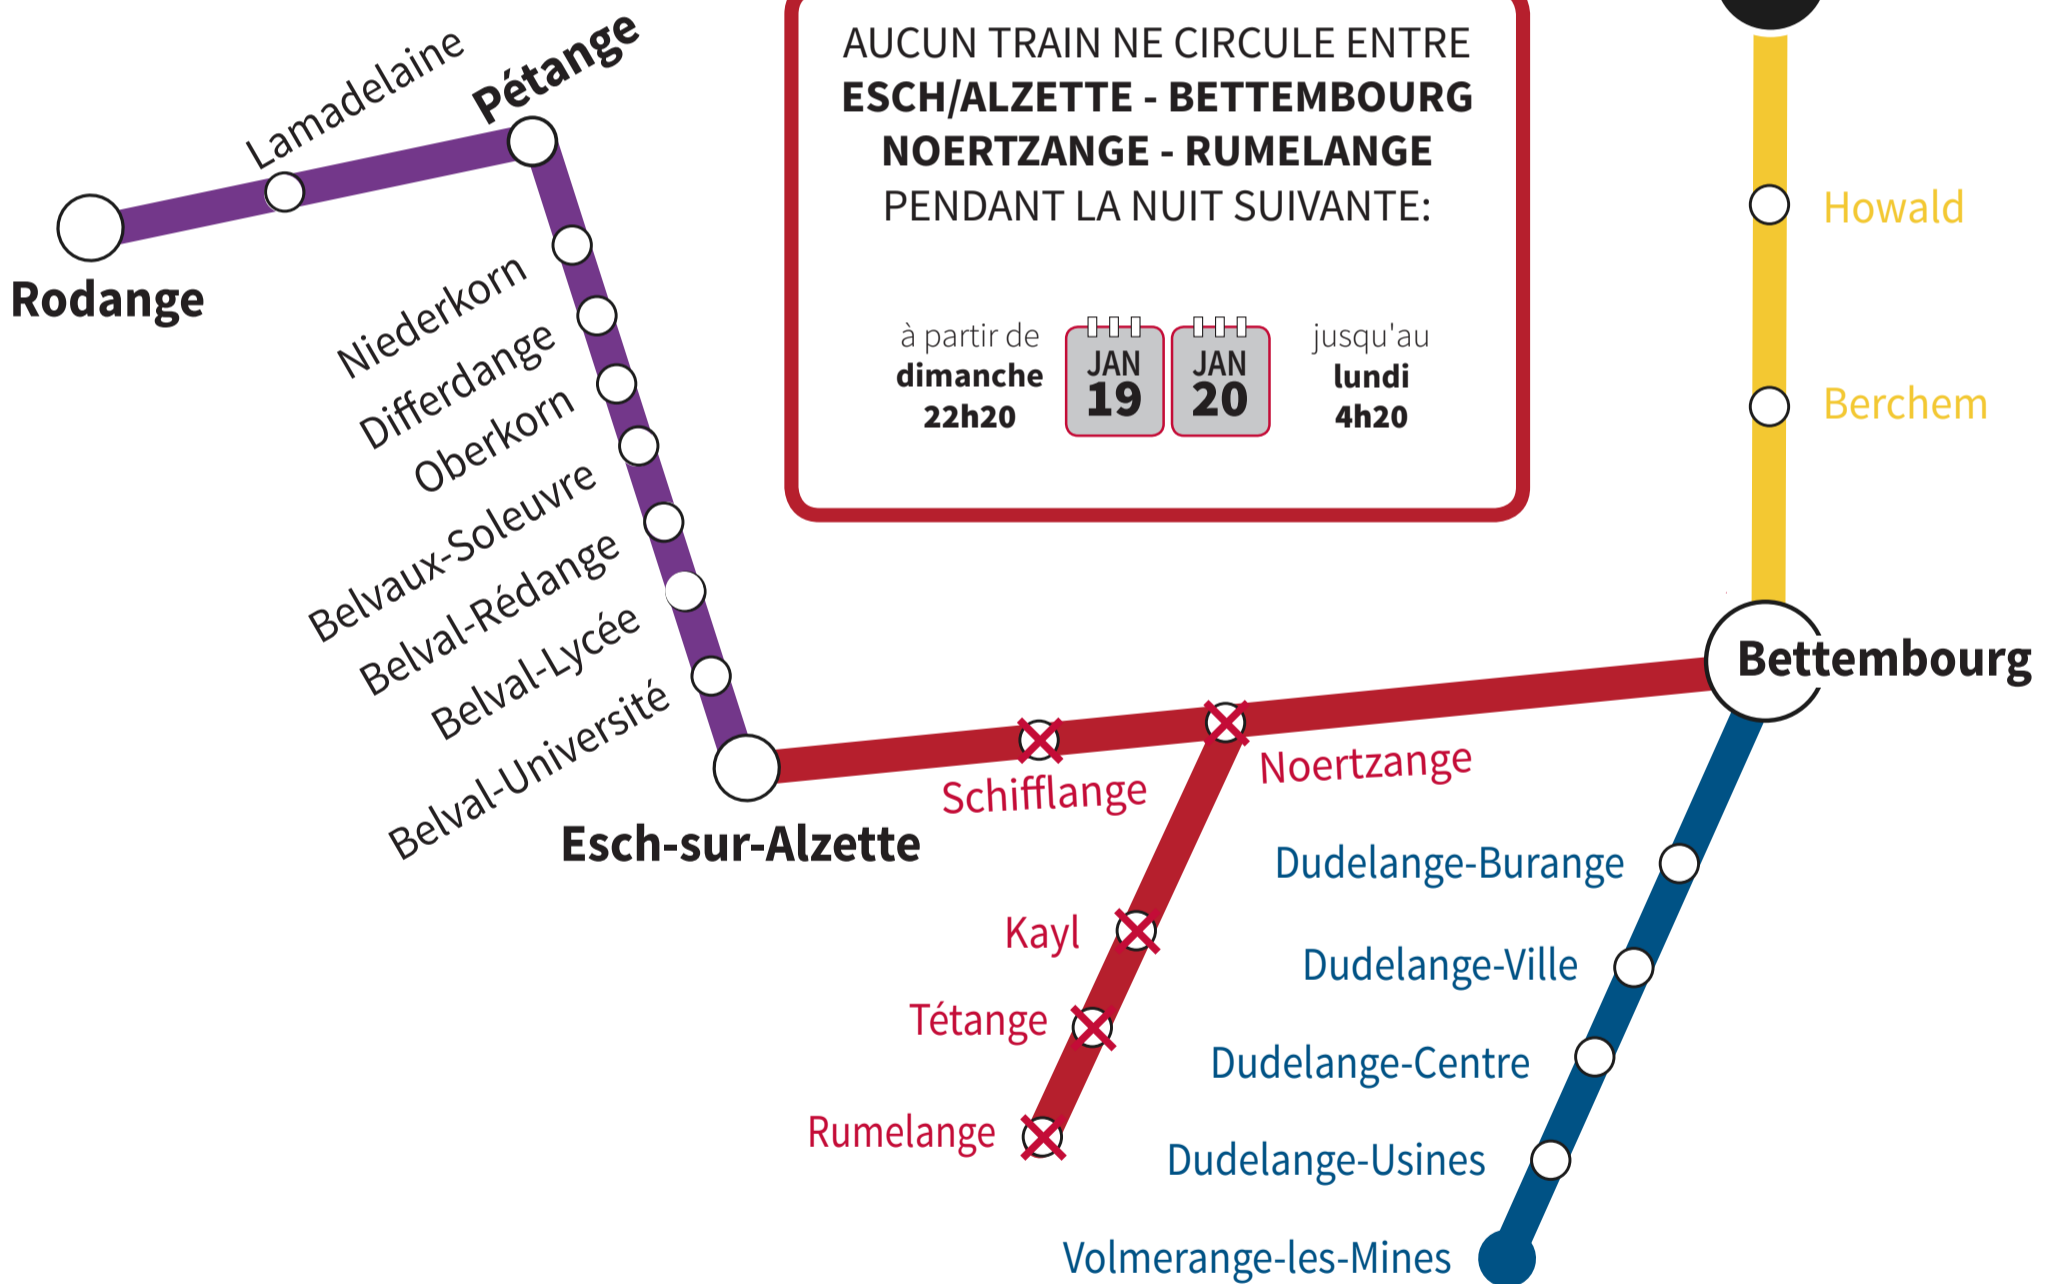

INFO CLIENT

LIGNE 60

AUCUN TRAIN NE CIRCULE ENTRE BETTEMBOURG - ESCH-SUR-ALZETTE PENDANT LA NUIT SUIVANTE:

à partir de
dimanche
22h20

jusqu'au
lundi
4h20

LUXEMBOURG

AUCUN TRAIN NE CIRCULE ENTRE
ESCH/ALZETTE - BETTEMBOURG
NOERTZANGE - RUMELANGE
PENDANT LA NUIT SUIVANTE:

à partir de
dimanche
22h20

jusqu'au
lundi
4h20

Les horaires détaillés des bus de substitution sont disponibles dans les gares dans la Centrale de Mobilité ou sur notre site www.cfl.lu.

Téléchargez l'application CFL mobile

PERSONNES A MOBILITÉ RÉDUITE

Les personnes à mobilité réduite souhaitant monter à bord des trains et bus de remplacement sont priées de contacter les CFL avant d'entamer leur voyage au numéro 4990 3737 ou par e-mail à video-surveillance.zoc@cfl.lu; au minimum 1 heure à l'avance pour le trafic national et 48 heures à l'avance pour le trafic international.