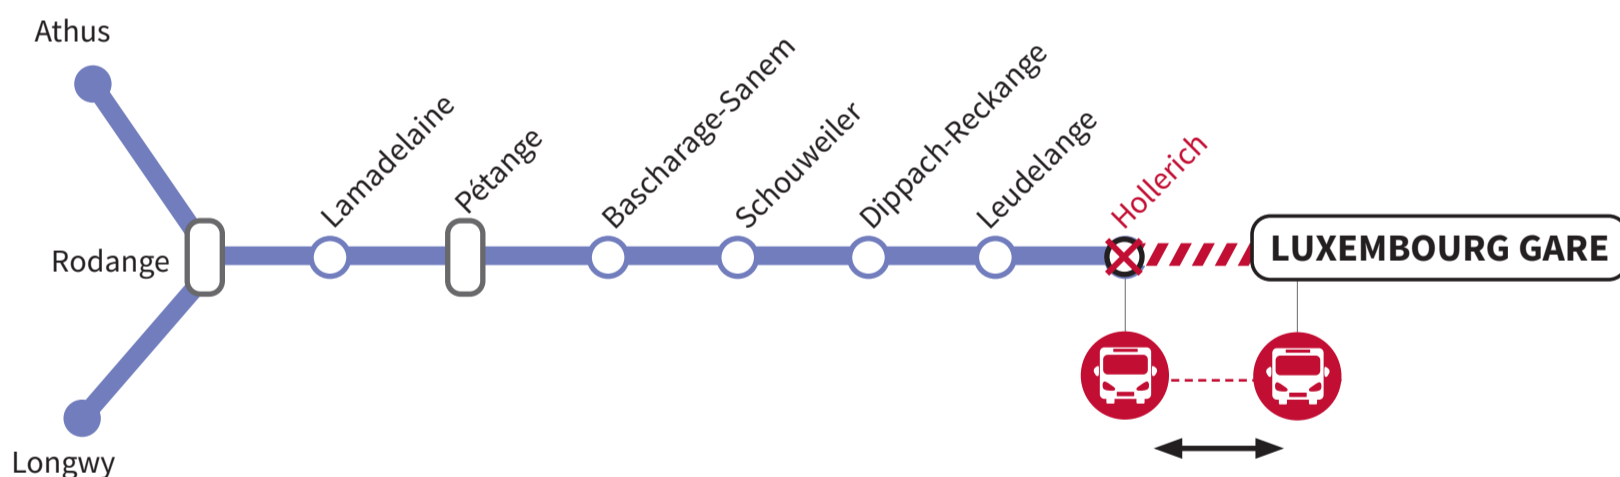

# LIGNE 70

## AUCUN TRAIN NE CIRCULE ENTRE LUXEMBOURG - HOLLERICH LE WEEK-END SUIVANT

000  
**MAI  
15**

000  
**MAI  
16**

	arrêt supprimé
	barrage - pas de trains
	bus de substitution

**BUS DE SUBSTITUTION**  
LUXEMBOURG - HOLLERICH

Téléchargez l'application CFL mobile

Téléchargez les horaires en format PDF

Carsharing partout à Luxembourg

Planifiez vos trajets de covoiturage

Plus d'informations :

En gare auprès des agents

Application: CFL mobile