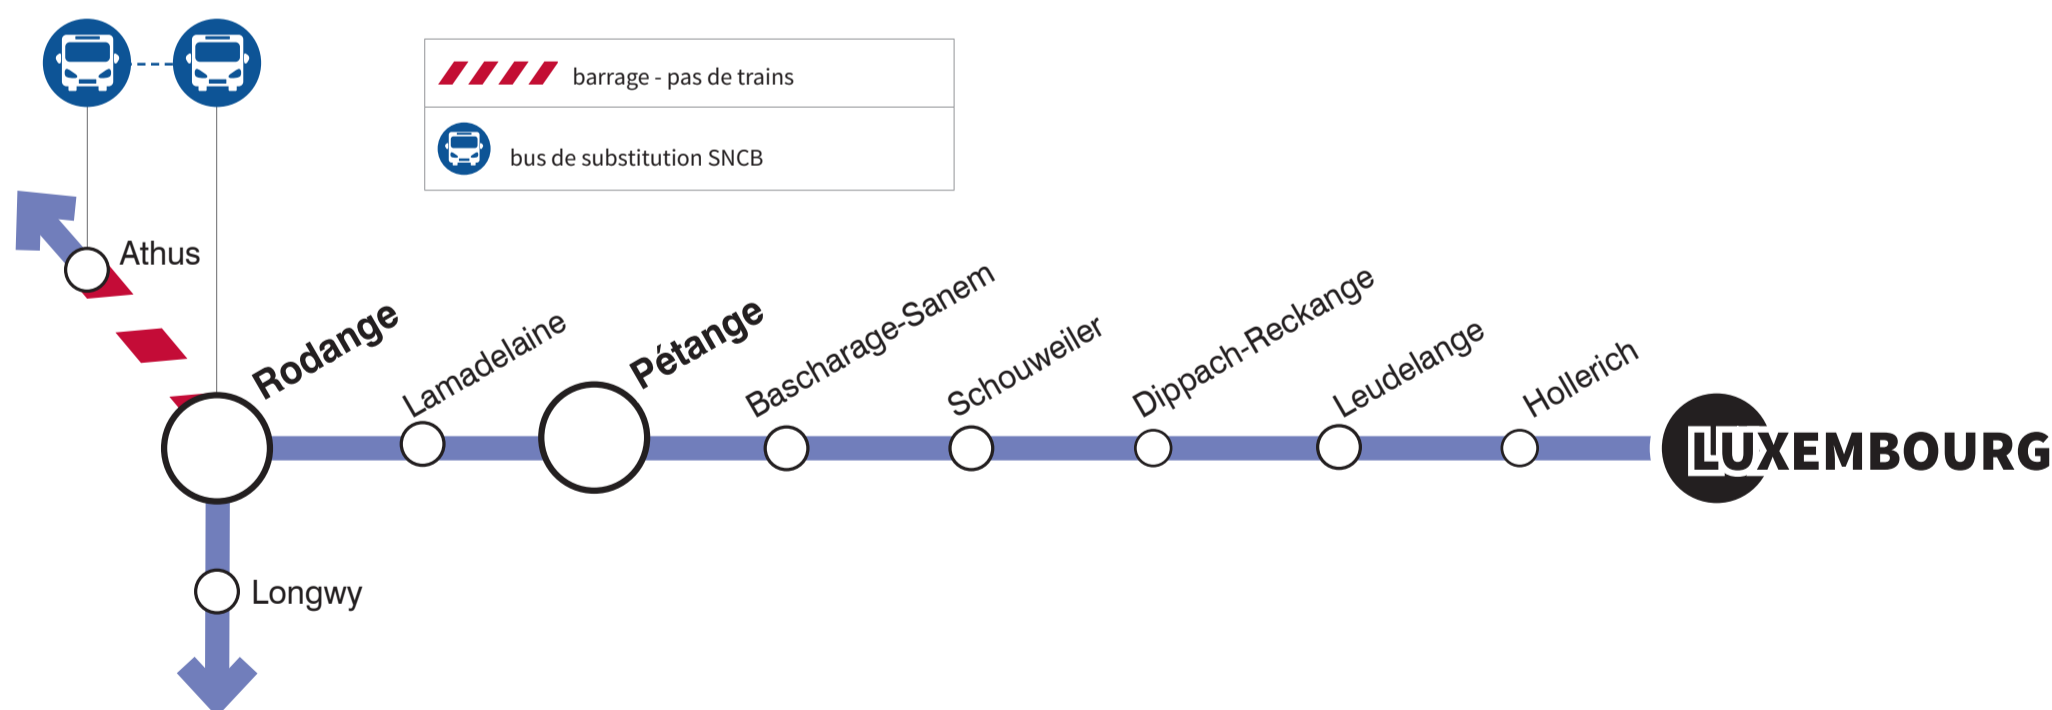

INFO CLIENT

LIGNE 70

AUCUN TRAIN NE CIRCULE ENTRE RODANGE - ATHUS PENDANT LES PERIODES SUIVANTES

FEVRIER							MARS							AVRIL							MAI						
L	M	M	J	V	S	D	L	M	M	J	V	S	D	L	M	M	J	V	S	D	L	M	M	J	V	S	D
1	2	3	4	5	6	7	1	2	3	4	5	6	7				1	2	3	4						1	2
8	9	10	11	12	13	14	8	9	10	11	12	13	14	5	6	7	8	9	10	11	3	4	5	6	7	8	9
15	16	17	18	19	20	21	15	16	17	18	19	20	21	12	13	14	15	16	17	18	10	11	12	13	14	15	16
22	23	24	25	26	27	28	22	23	24	25	26	27	28	19	20	21	22	23	24	25	17	18	19	20	21	22	23
							29	30	31					26	27	28	29	30			24	25	26	27	28	29	30
																					31						

Suppression des trains entre Rodange - Athus à partir de *vendredi 23h00* jusqu'à *lundi 5h00*
 Suppression des trains entre Rodange - Athus jusqu'au *lundi 26 avril à 5h00*

Téléchargez l'application CFL mobile

Plus d'informations :

Planifiez vos trajets de covoiturage

PERSONNES A MOBILITÉ RÉDUITE

Les personnes à mobilité réduite souhaitant monter à bord des trains et bus de remplacement sont priées de contacter les CFL avant d'entamer leur voyage au numéro 4990 3737 ou par e-mail à video-surveillance.zoc@cfl.lu; au minimum 1 heure à l'avance pour le trafic national et 48 heures à l'avance pour le trafic international.