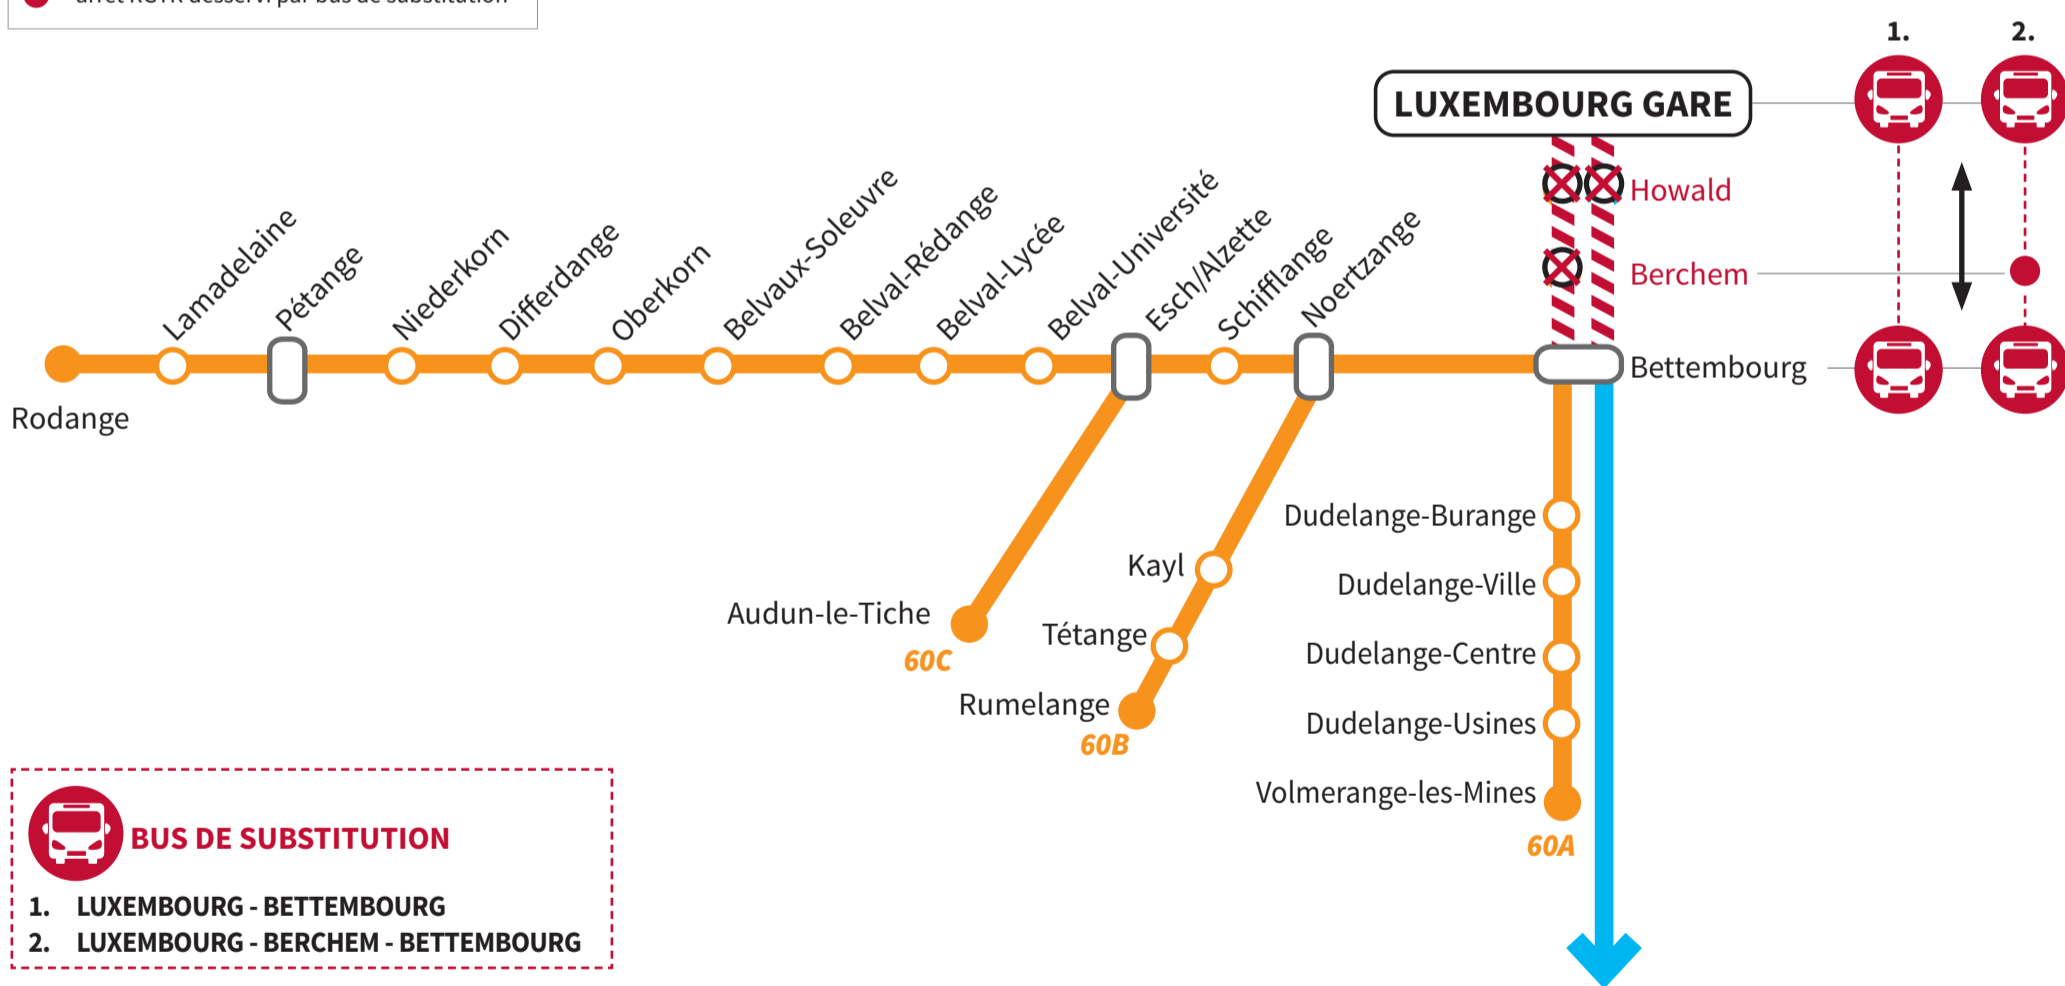

## LIGNE 90

# AUCUN TRAIN NE CIRCULE ENTRE LUXEMBOURG - BETTEMBOURG

## LES WEEK-ENDS SUIVANTS

JAN 30

JAN 31

FEB 06

FEB 07

arrêt supprimé
barrage - pas de trains
bus de substitution
arrêt RGTR desservi par bus de substitution

**BUS DE SUBSTITUTION**

- LUXEMBOURG - BETTEMBOURG
- LUXEMBOURG - BERCHEM - BETTEMBOURG

Téléchargez l'application CFL mobile

Téléchargez les horaires en format PDF

Carsharing partout à Luxembourg

Planifiez vos trajets de covoiturage

Plus d'informations :

 En gare auprès des agents

Application: CFL mobile