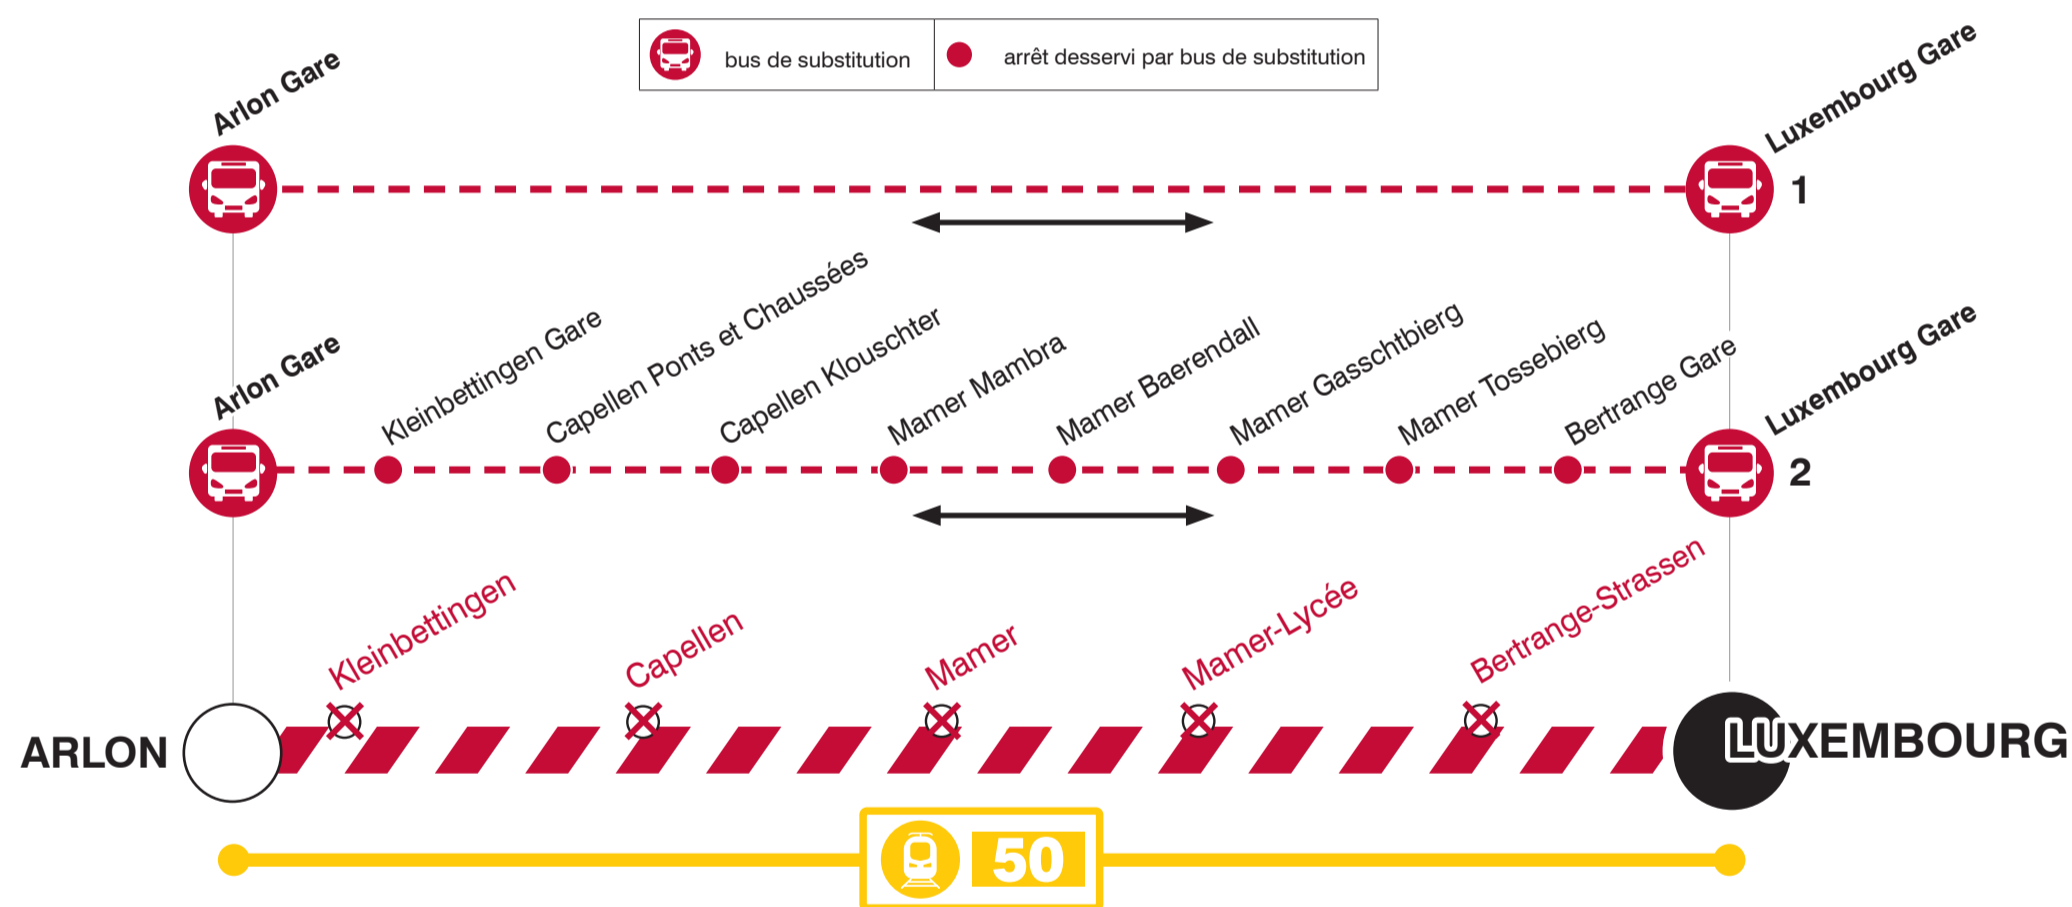

INFO CLIENT

LIGNE 50

AUCUN TRAIN NE CIRCULE ENTRE LUXEMBOURG - KLEINBETTINGEN - ARLON

0 0 0

JUIL

11

au

0 0 0

JUIL

26

✘ arrêt supprimé // // // barrage - pas de trains

BUS DE SUBSTITUTION

- 1 LUXEMBOURG - ARLON
- 2 LUXEMBOURG - KLEINBETTINGEN - ARLON dessert les arrêts ● à proximité des gares.

Les horaires détaillés des bus de substitution sont disponibles dans les *gares*, dans la *Centrale de Mobilité*, sur notre site www.cfl.lu et par téléphone au 2489-2489.

PERSONNES A MOBILITE RÉDUITE

Les personnes à mobilité réduite souhaitant monter à bord des trains et bus de remplacement sont priées de contacter les CFL avant d'entamer leur voyage au numéro 4990 3737 ou par e-mail à video-surveillance.zoc@cfl.lu; au minimum 1 heure à l'avance pour le trafic national et 48 heures à l'avance pour le trafic international.