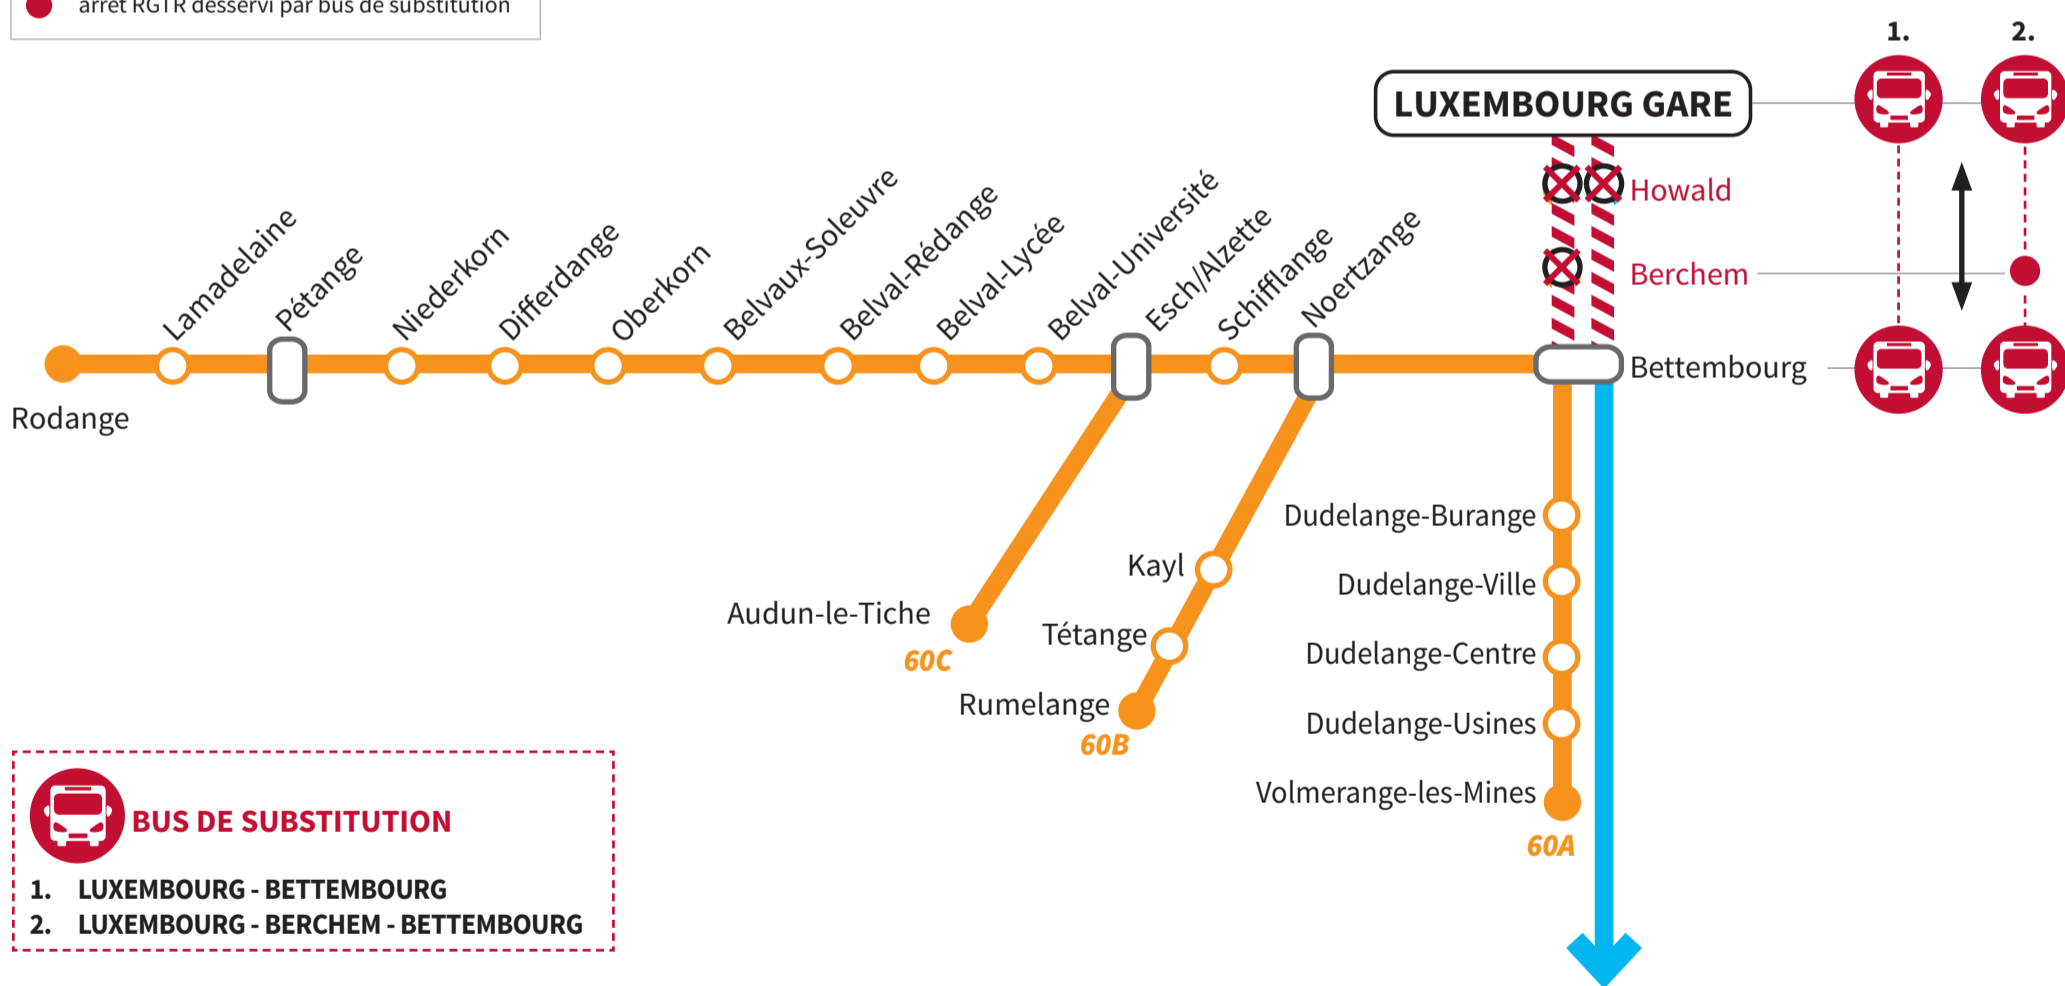

## LIGNE 60

## LIGNE 90

### AUCUN TRAIN NE CIRCULE ENTRE **LUXEMBOURG - BETTEMBOURG** LES WEEK-ENDS SUIVANTS

FEB 27

FEB 28

MAR 06

MAR 07

MAR 13

MAR 14

MAR 20

MAR 21

arrêt supprimé
barrage - pas de trains
bus de substitution
arrêt RGTR desservi par bus de substitution

**BUS DE SUBSTITUTION**

- LUXEMBOURG - BETTEMBOURG
- LUXEMBOURG - BERCHEM - BETTEMBOURG