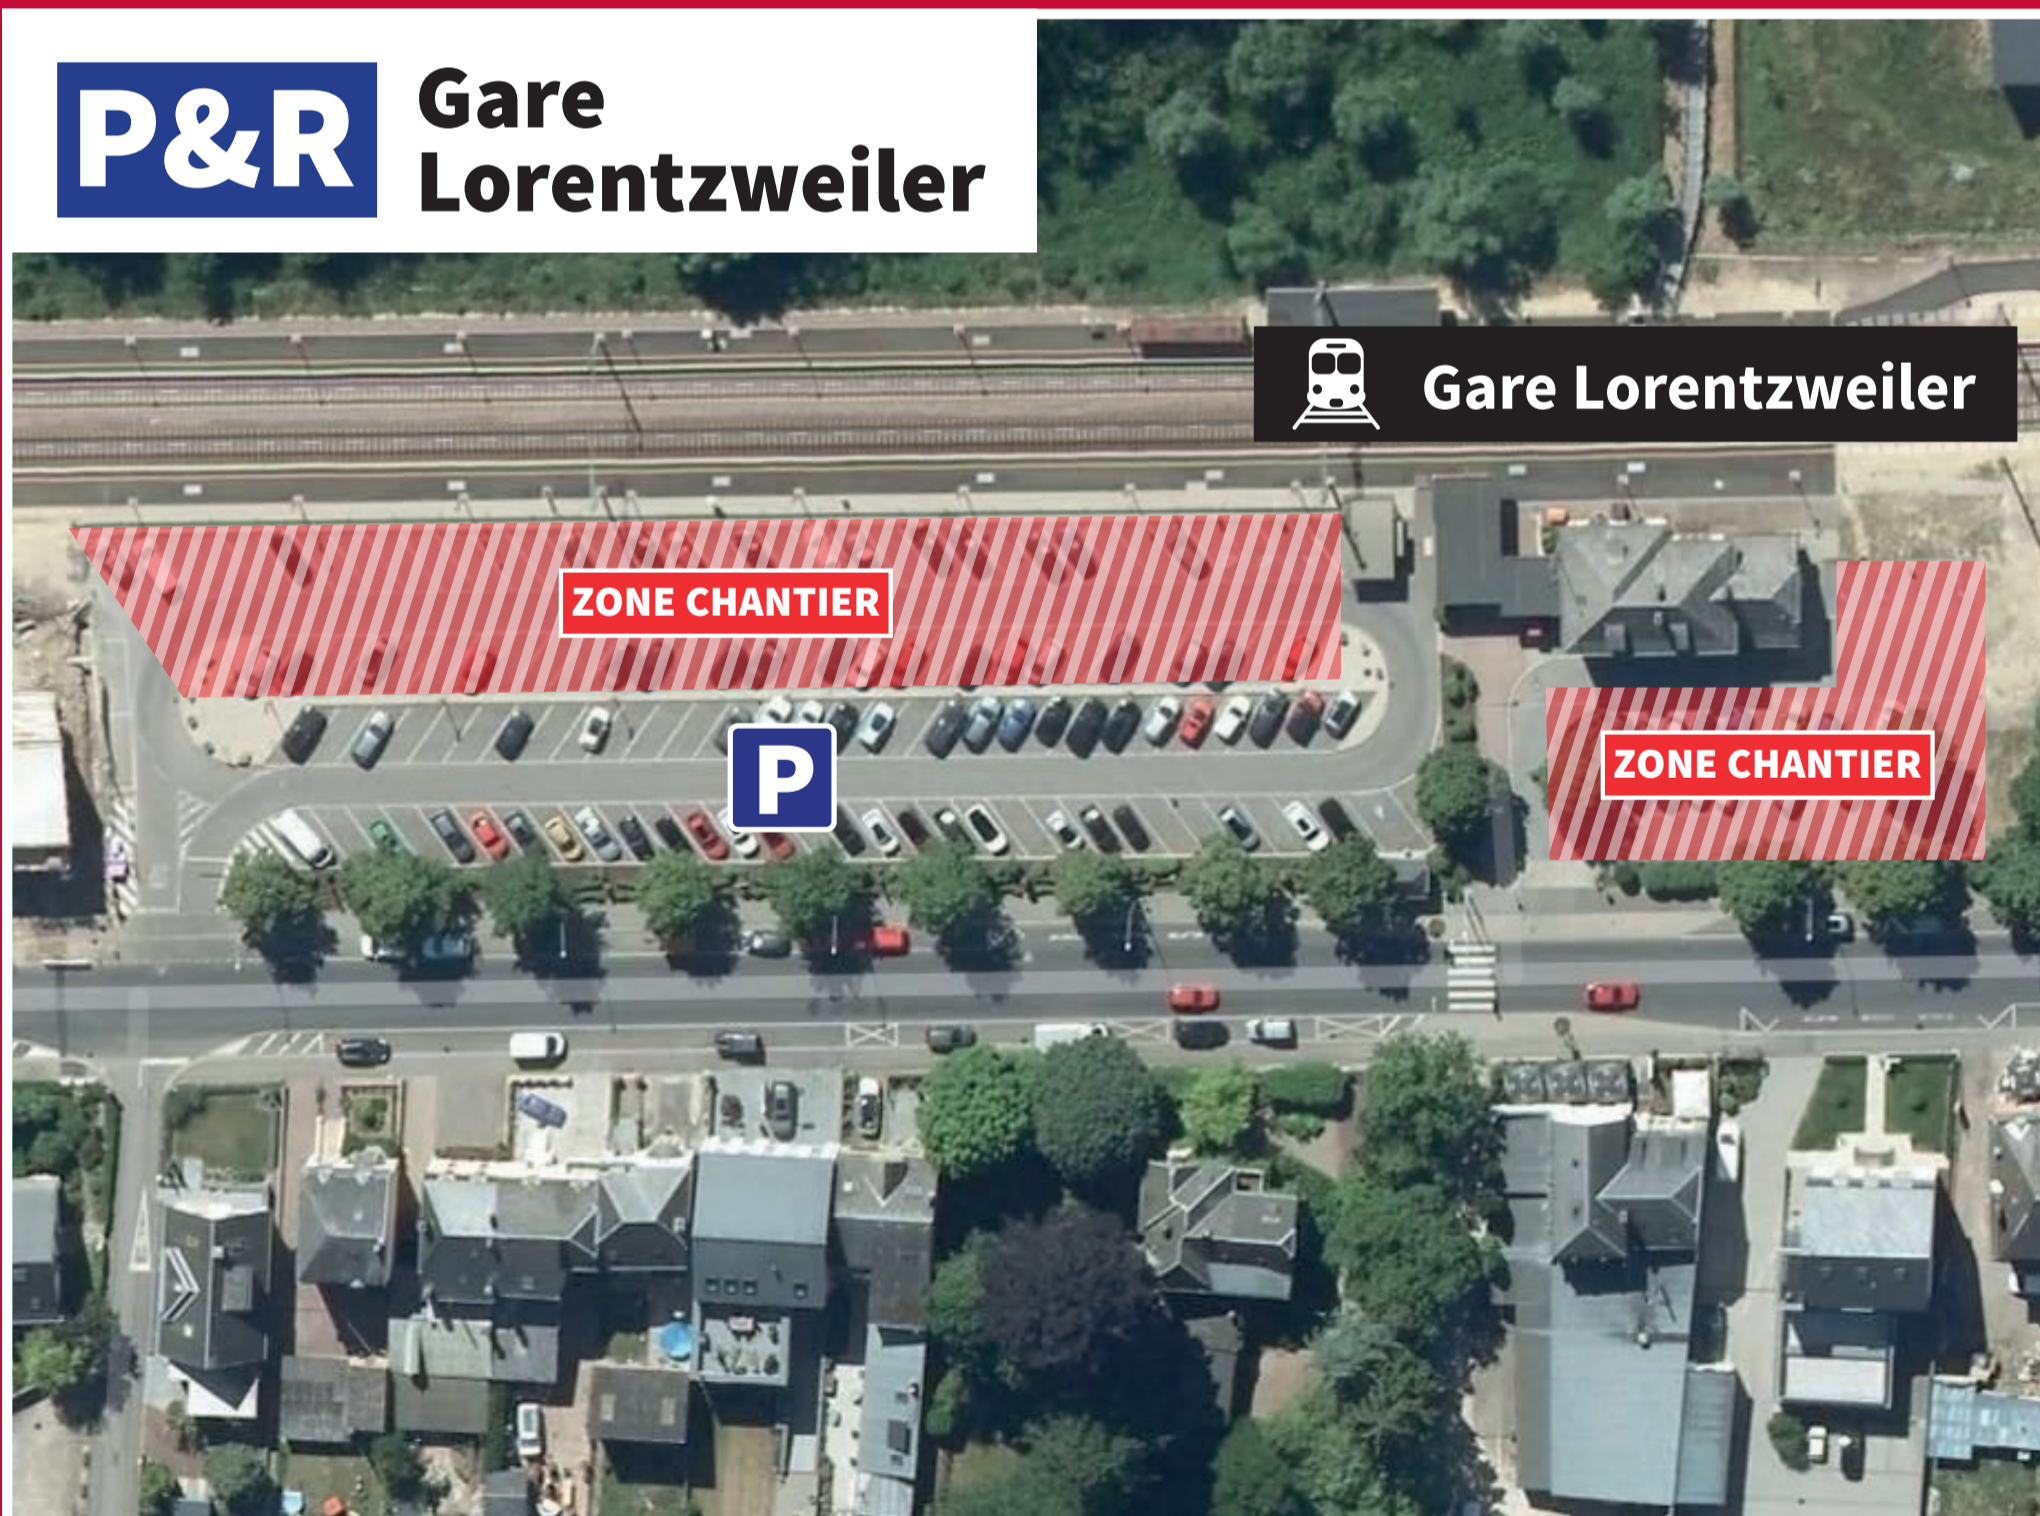

INFO TRAVAUX

À partir du 17.07.2020

Dans le cadre de la suppression du passage à niveau 20b et de l'aménagement et prolongement des quais, le parking des CFL sera partiellement fermé jusqu'en mai 2021.

P&R

**Gare
Lorentzweiler**