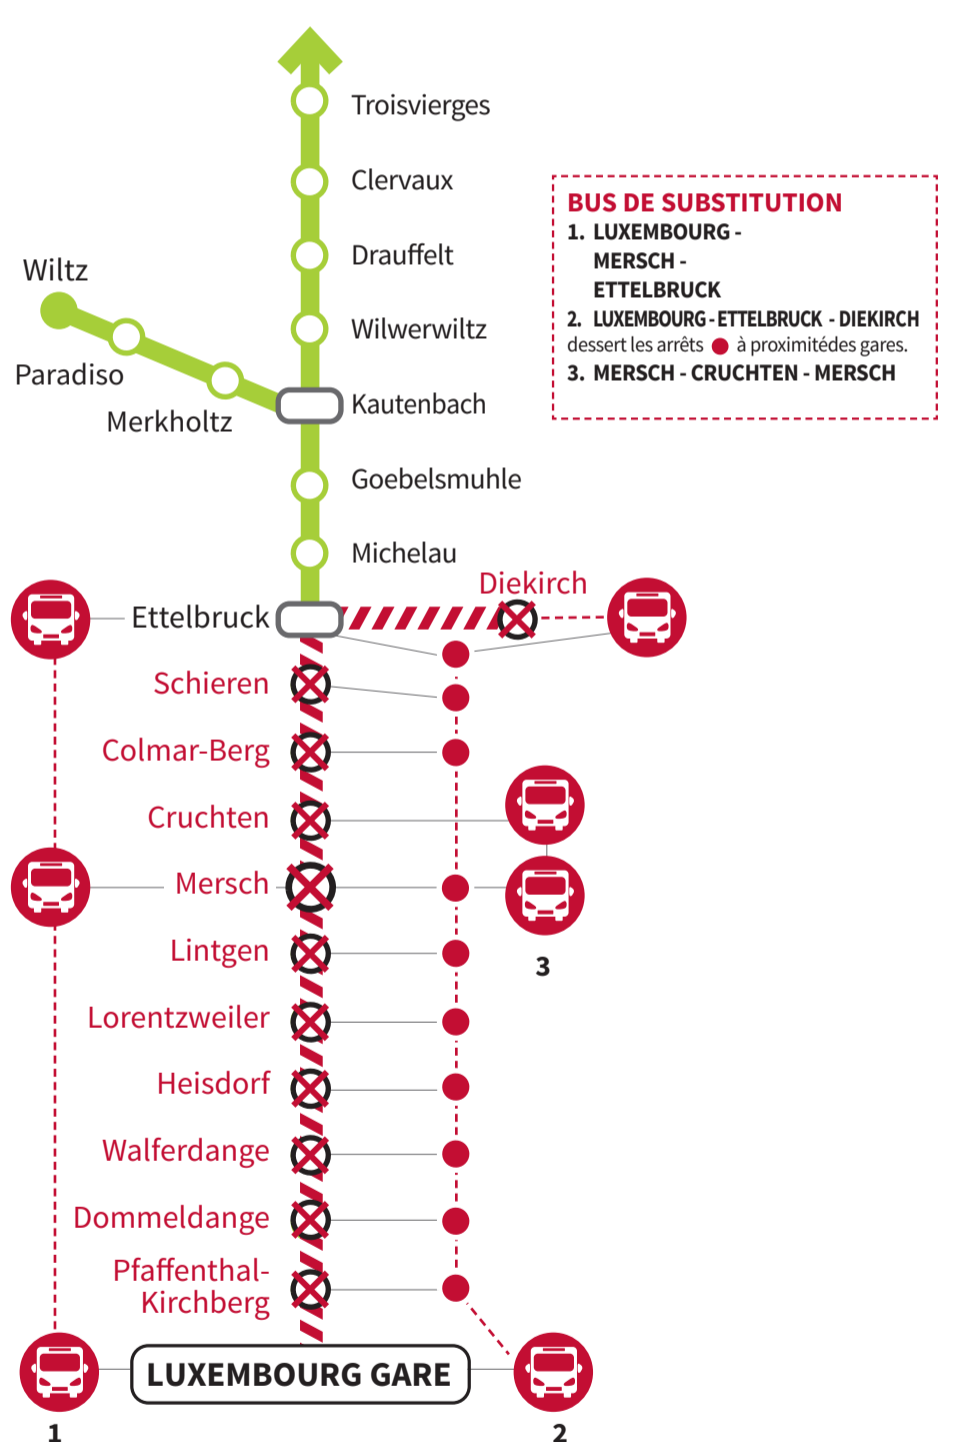

INFO CLIENT

LIGNE 10

AUCUN TRAIN NE CIRCULE ENTRE

ETTELBRUCK - DIEKIRCH
ETTELBRUCK - TROISVIERGES
KAUTENBACH - WILTZ

LE WEEK-END SUIVANT:

NOV 21 **NOV 22**

LUXEMBOURG - ETTTELBRUCK
ETTELBRUCK - DIEKIRCH

LE WEEK-END SUIVANT:

NOV 28 **NOV 29**

PERSONNES A MOBILITE REDUITE

Les personnes à mobilité réduite souhaitant monter à bord des trains et bus de remplacement sont priées de contacter les CFL avant d'entamer leur voyage au numéro 4990 3737 ou par e-mail à video-surveillance.zoc@cfl.lu; au minimum 1 heure à l'avance pour le trafic national et 48 heures à l'avance pour le trafic international.

Téléchargez l'application CFL mobile

Téléchargez les horaires en format PDF Ettelbruck - Diekirch/Troisvierges

Téléchargez les horaires en format PDF Luxembourg - Ettelbruck - Diekirch

Plus d'informations :