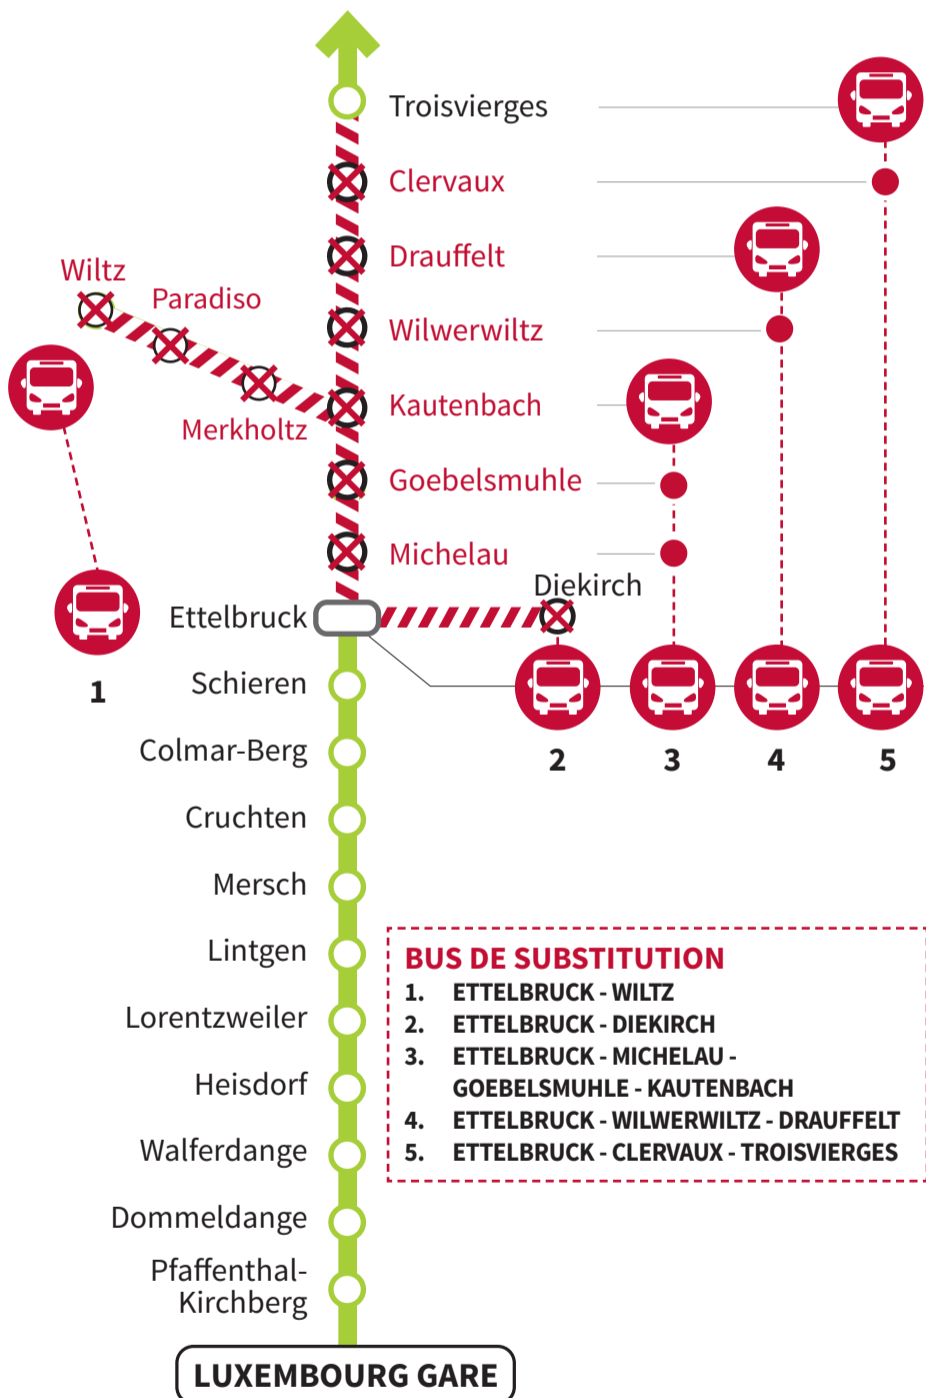

INFO CLIENT

LIGNE 10

AUCUN TRAIN NE CIRCULE ENTRE

ETTELBRUCK - DIEKIRCH
ETTELBRUCK - TROISVIERGES
KAUTENBACH - WILTZ

LE WEEK-END SUIVANT:

NOV 21 **NOV 22**

LUXEMBOURG - ETTTELBRUCK
ETTELBRUCK - DIEKIRCH

LE WEEK-END SUIVANT:

NOV 28 **NOV 29**

PERSONNES A MOBILITE REDUITE

Les personnes à mobilité réduite souhaitant monter à bord des trains et bus de remplacement sont priées de contacter les CFL avant d'entamer leur voyage au numéro 4990 3737 ou par e-mail à video-surveillance.zoc@cfl.lu; au minimum 1 heure à l'avance pour le trafic national et 48 heures à l'avance pour le trafic international.

Téléchargez l'application CFL mobile

Téléchargez les horaires en format PDF Ettelbruck - Diekirch/Troisvierges

Téléchargez les horaires en format PDF Luxembourg - Ettelbruck - Diekirch

Plus d'informations :