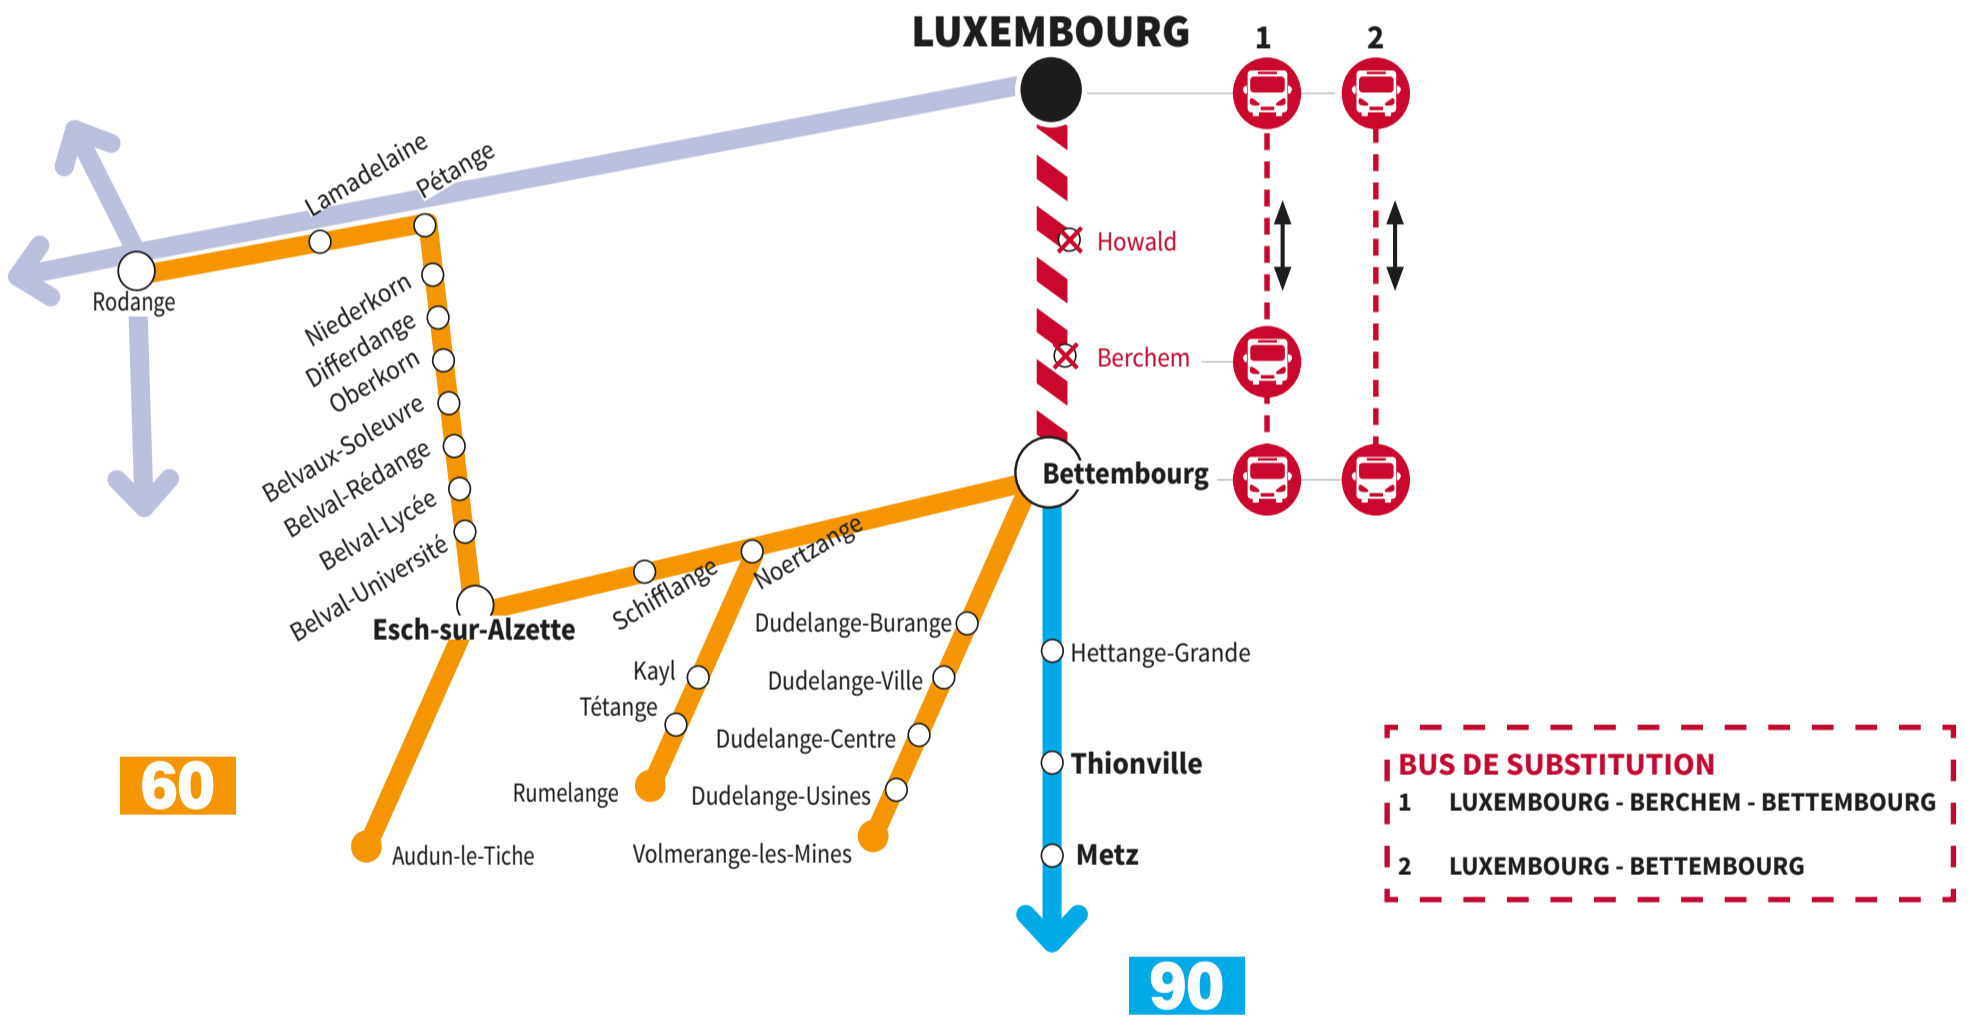

INFO CLIENT

LIGNE 60

LIGNE 90

AUCUN TRAIN NE CIRCULE ENTRE LUXEMBOURG - BETTEMBOURG LES WEEK-ENDS SUIVANTS:

OCT 12 OCT 13 & OCT 19 OCT 20 & OCT 26 OCT 27 & NOV 16 NOV 17

barrage - pas de trains arrêt supprimé bus de substitution

Les horaires détaillés des bus de substitution sont disponibles dans les gares, dans la Centrale de Mobilité, sur notre site www.cfl.lu et par téléphone au 2489-2489.

PERSONNES A MOBILITÉ RÉDUITE

Les personnes à mobilité réduite souhaitant monter à bord des trains et bus de remplacement sont priées de contacter les CFL avant d'entamer leur voyage au numéro 4990 3737 ou par e-mail à video-surveillance.zoc@cfl.lu; au minimum 1 heure à l'avance pour le trafic national et 48 heures à l'avance pour le trafic international.