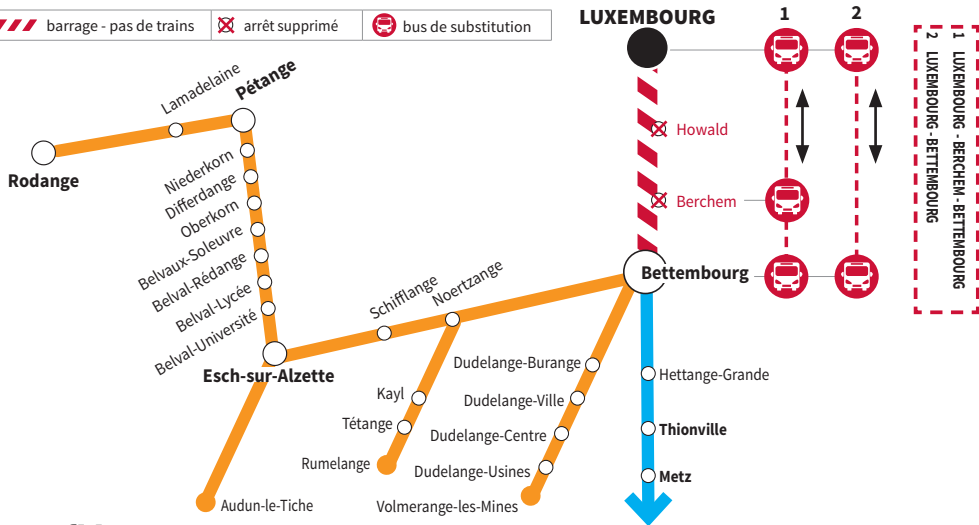

# LIGNE 90

LUXEMBOURG -  
BETTEMBOURG -  
THONVILLE -  
METZ

FERMETURE DU TRONÇON DE LA LIGNE  
**LUXEMBOURG - BETTEMBOURG**  
DURANT LE WEEK-END SUIVANT:

&

## **BARRAGE DU TRONÇON DE LA LIGNE LUXEMBOURG - BETTEMBOURG**

DEC 14 & DEC 15

**Tous les trains sont supprimés entre Luxembourg et Bettembourg.  
Un service de remplacement par bus est assuré.**

Veuillez trouver les horaires de substitution ci-après, sur [www.cfl.lu](http://www.cfl.lu) et sur l'app mobile des CFL

Les horaires des bus à l'arrivée sont donnés à titre indicatif. Ils peuvent varier en fonction du trafic routier !

**REMARQUES IMPORTANTES:**

Suite impossibilité de desservir l'arrêt Howald par les bus de substitution, la clientèle est priée d'utiliser les bus AVL et RGTR de et vers la gare de Luxembourg pour continuer leur voyage à la destination souhaitée.

# Barrage du tronçon de la ligne LUXEMBOURG - BETTEMBOURG

Le week-end suivant:

DEC 14

& DEC 15

 barrage - pas de trains  arrêt supprimé  bus de substitution

[www.cfl.lu](http://www.cfl.lu)