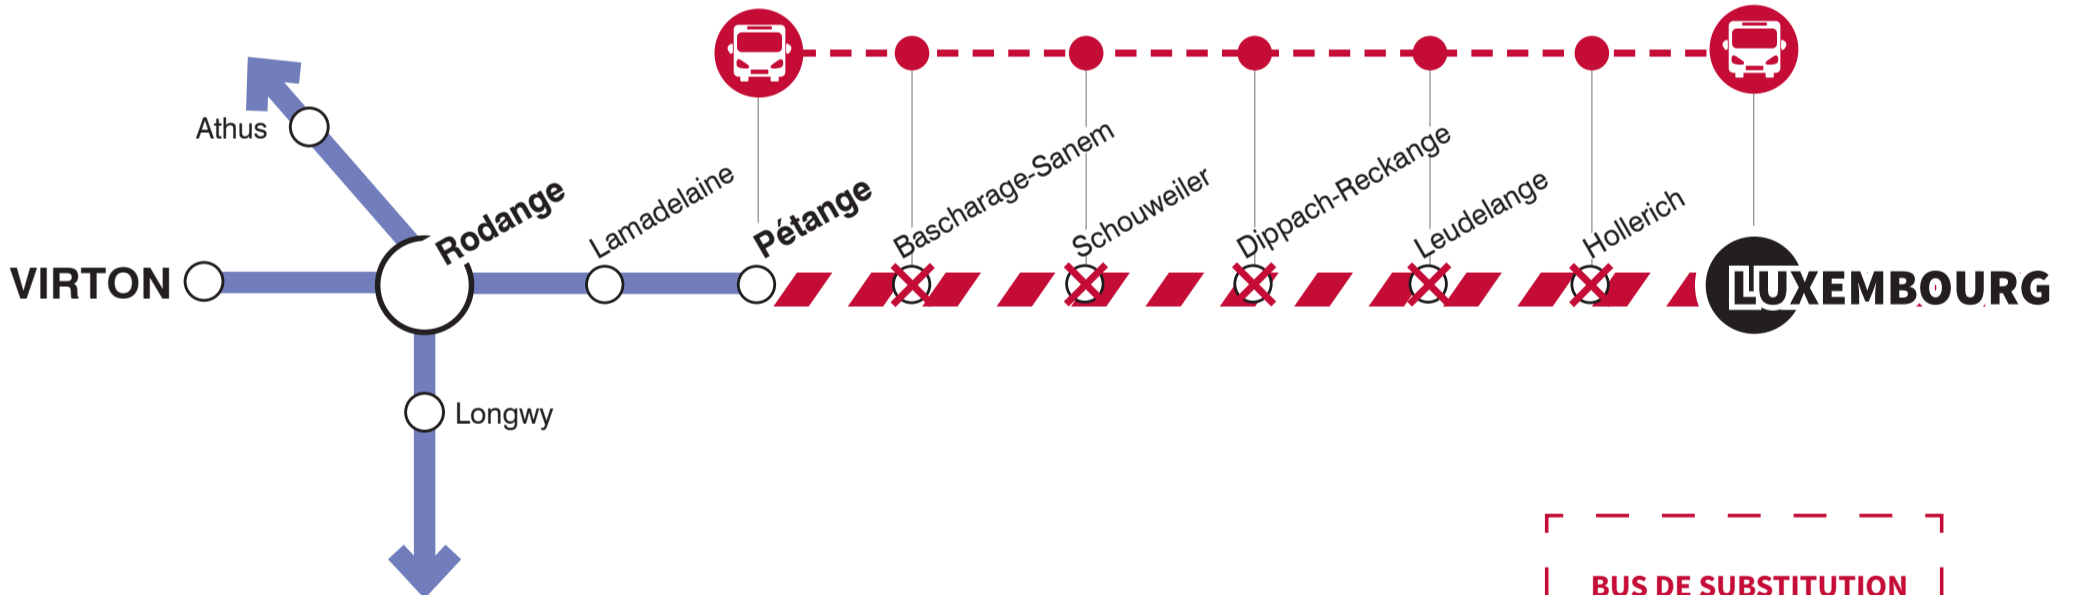

## LIGNE 70

### AUCUN TRAIN NE CIRCULE ENTRE LUXEMBOURG - PETANGE PENDANT LA NUIT SUIVANTE:

à partir de **dimanche 22h10**

jusqu'au **lundi 4h10**

barrage - pas de trains	arrêt supprimé	bus de substitution	arrêt desservi par bus de substitution
-------------------------	----------------	---------------------	--