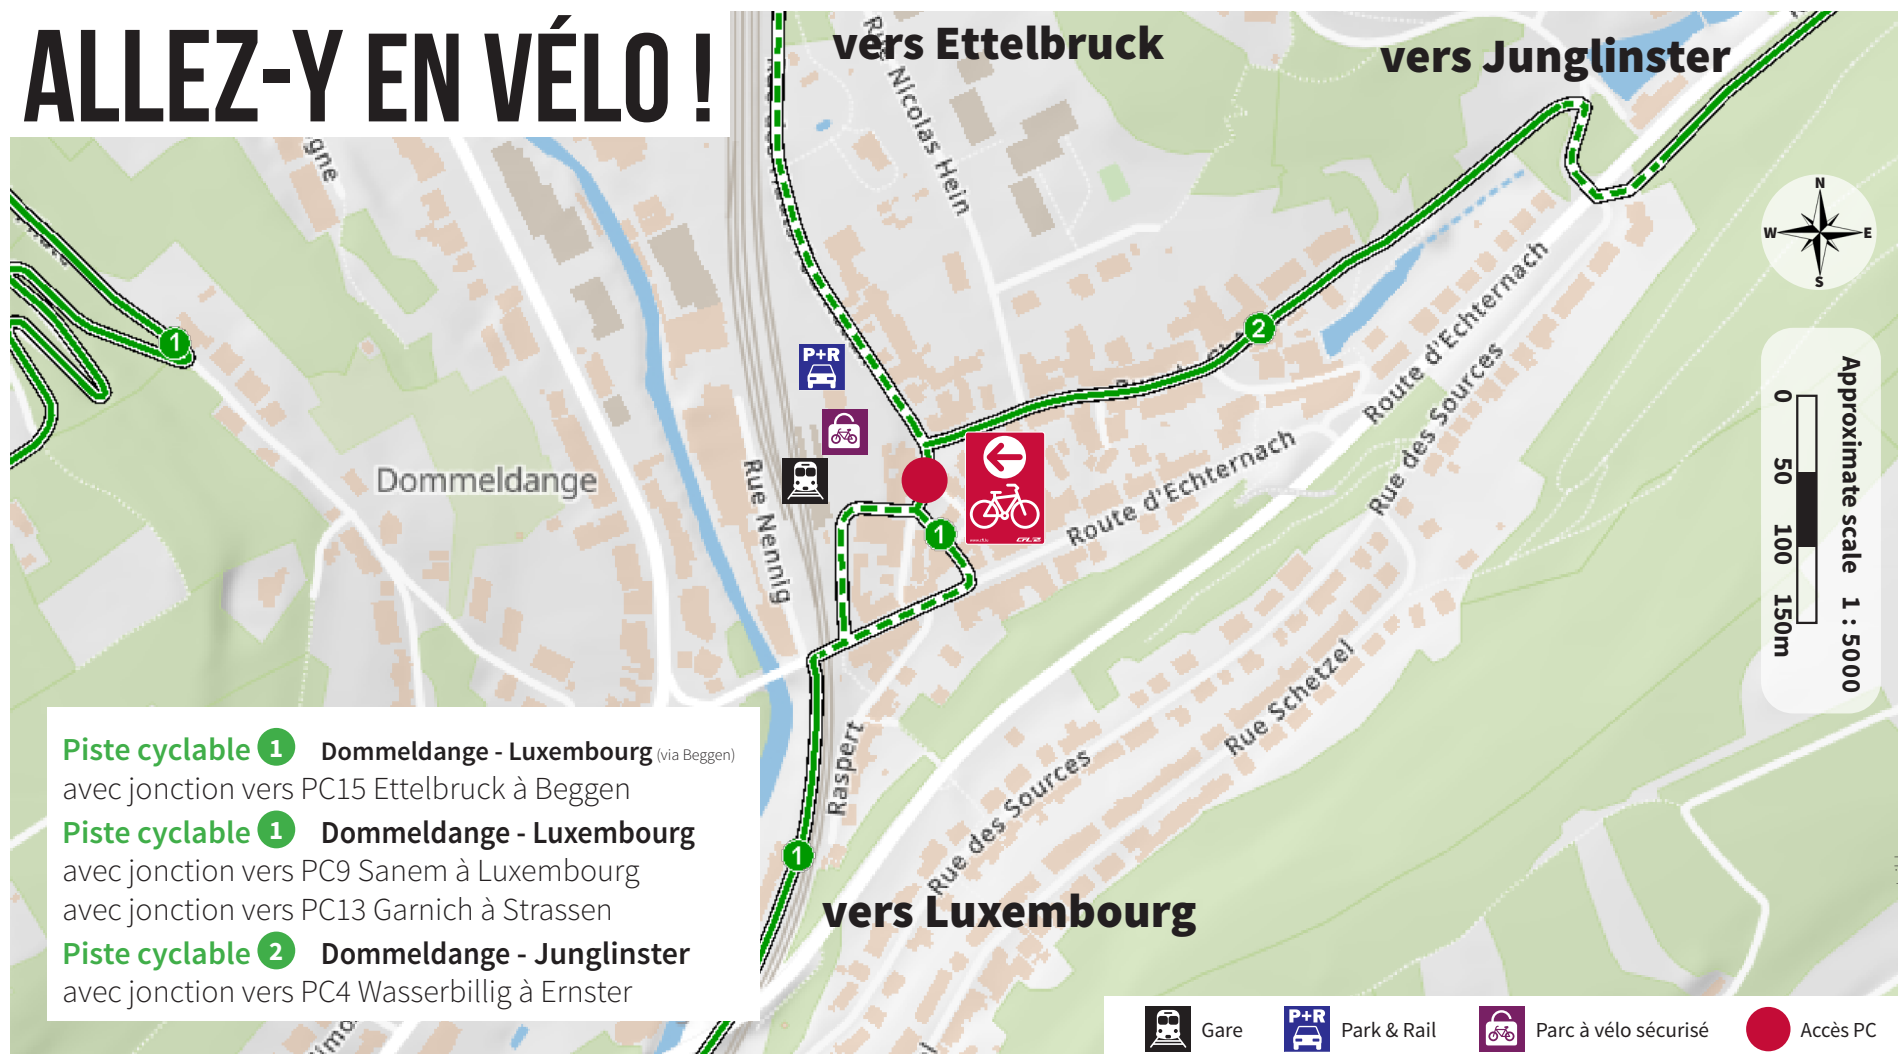

DOMMELDANGE

Piste cyclable N°1 & N°2

ALLEZ-Y EN VÉLO !

Téléchargez l'application CFL mobile

Découvrez les pistes cyclables

www.cfl.lu