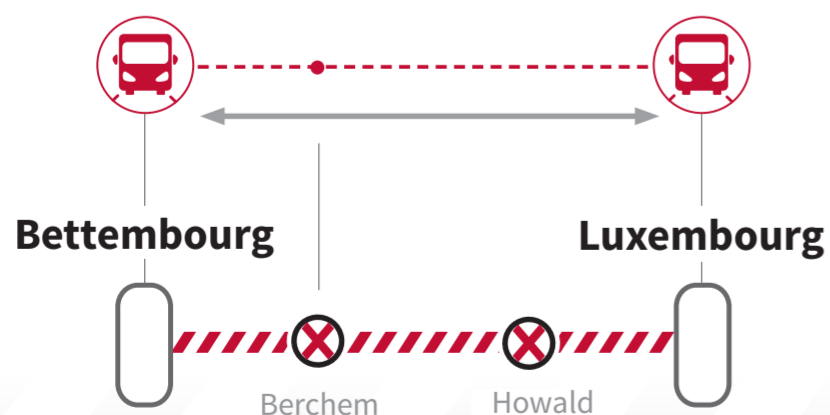

INFO
CLIENT

TRAVAUX

LIGNE
60

LUXEMBOURG - BETTEMBOURG - RODANGE

//// SUPPRESSION DES TRAINS RE (EXPRESS) ////
DU LUNDI AU VENDREDI 17.5.22 - 15.7.22
ENTRE 8H15 ET 16H30

PRIÈRE DE CONSULTER LA RECHERCHE HORAIRE SUR NOTRE
SITE INTERNET: WWW.CFL.LU

JUILL
9-10

BUS DE SUBSTITUTION ENTRE

LUXEMBOURG - BETTEMBOURG

BUS DE SUBSTITUTION ENTRE

ESCH/ALZETTE - RODANGE

Consultez les horaires en format PDF

Téléchargez l'application CFL mobile

Calendrier des travaux

CFL recherche horaire

LÉGENDE
Travaux - pas de trains

Arrêt supprimé

Bus de substitution

PERSONNES À MOBILITÉ RÉDUITE

TEL.: 2489 2489

Les personnes à mobilité réduite souhaitant monter à bord des trains et bus de remplacement sont priées de contacter les CFL avant d'entamer leur voyage au numéro 2489 2489 au minimum 1 heure à l'avance pour le trafic national et 48 heures à l'avance pour le trafic international.