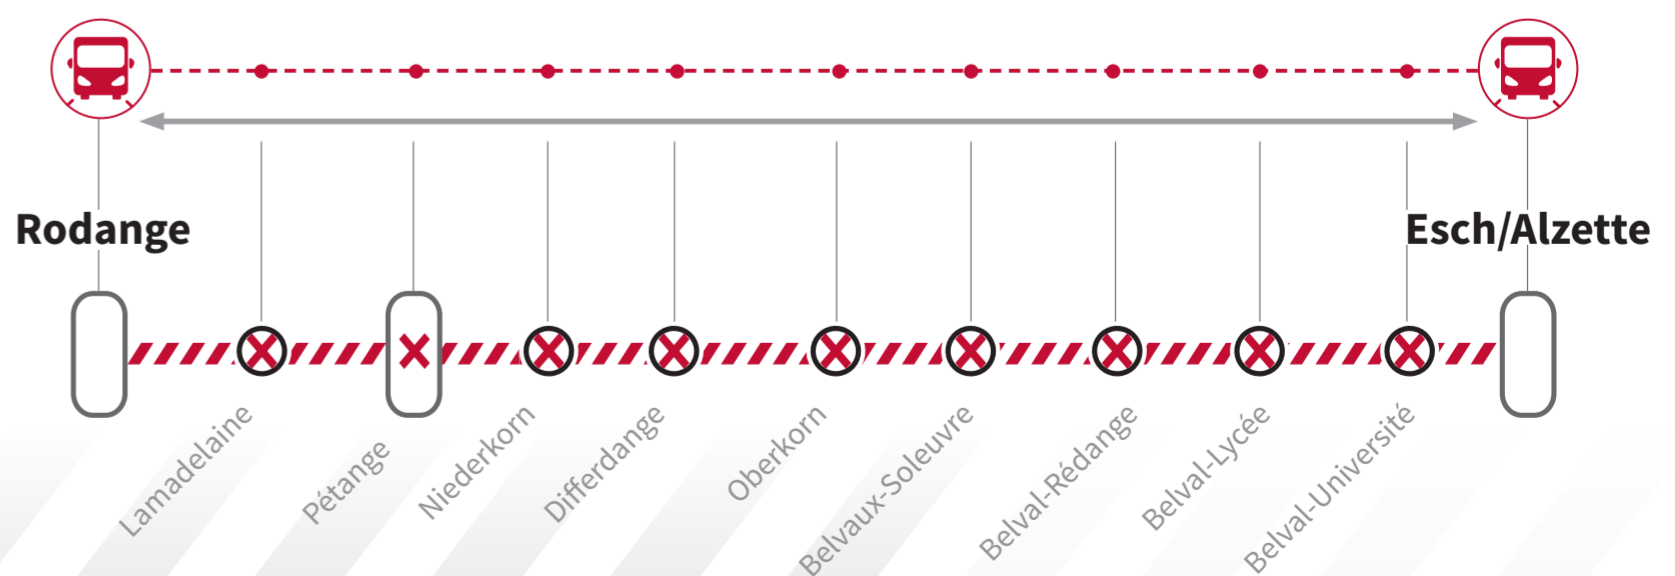

INFO
CLIENT

TRAVAUX

LIGNE
60

LUXEMBOURG - BETTEMBOURG - RODANGE

//// SUPPRESSION DES TRAINS RE (EXPRESS) ////
DU LUNDI AU VENDREDI 17.5.22 - 15.7.22
ENTRE 8H15 ET 16H30

PRIÈRE DE CONSULTER LA RECHERCHE HORAIRE SUR NOTRE
SITE INTERNET: WWW.CFL.LU

JUILL
9-10

BUS DE SUBSTITUTION ENTRE

LUXEMBOURG - BETTEMBOURG

BUS DE SUBSTITUTION ENTRE

ESCH/ALZETTE - RODANGE

Consultez les horaires en format PDF

Téléchargez l'application CFL mobile

Calendrier des travaux

CFL recherche horaire

LÉGENDE
Travaux - pas de trains

Arrêt supprimé

Bus de substitution

PERSONNES À MOBILITÉ RÉDUITE

TEL.: 2489 2489

Les personnes à mobilité réduite souhaitant monter à bord des trains et bus de remplacement sont priées de contacter les CFL avant d'entamer leur voyage au numéro 2489 2489 au minimum 1 heure à l'avance pour le trafic national et 48 heures à l'avance pour le trafic international.