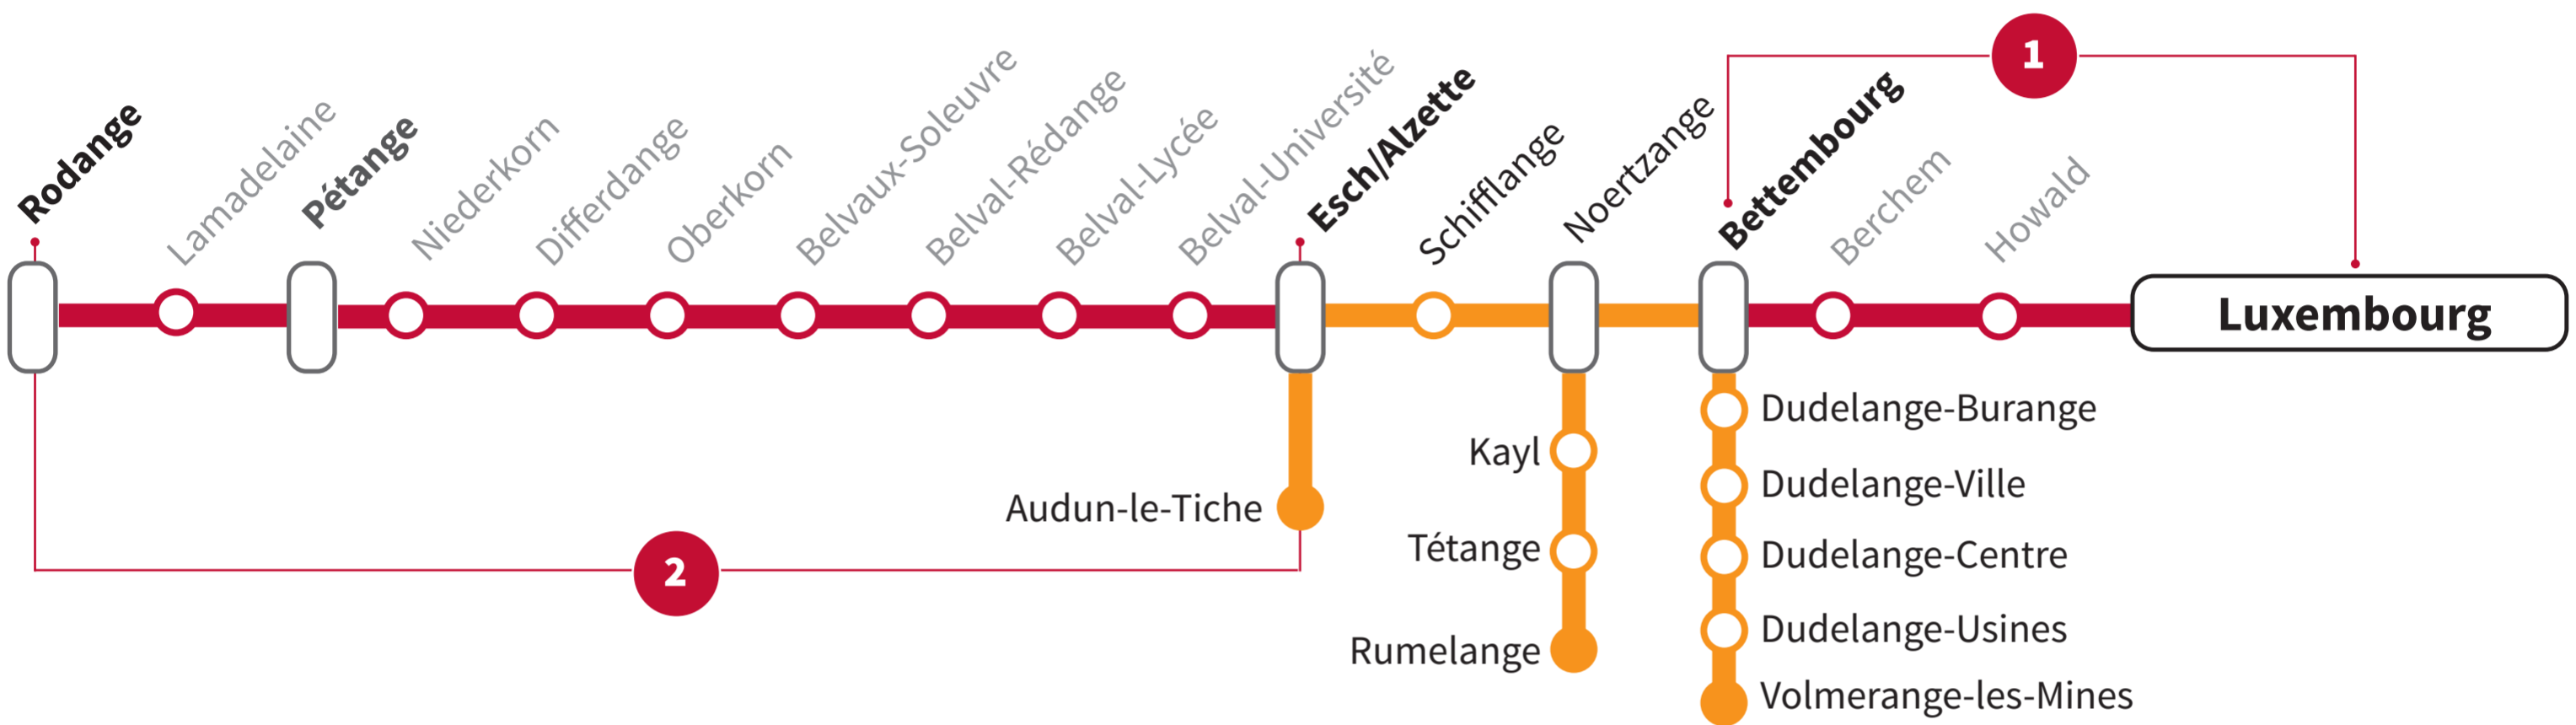

INFO
CLIENT

TRAVAUX

LIGNE
60

LUXEMBOURG - BETTEMBOURG - RODANGE

//// SUPPRESSION DES TRAINS RE (EXPRESS) ////
DU LUNDI AU VENDREDI 17.5.22 - 15.7.22
ENTRE 8H15 ET 16H30

PRIÈRE DE CONSULTER LA RECHERCHE HORAIRE SUR NOTRE
SITE INTERNET: WWW.CFL.LU

SAMEDI + DIMANCHE

SEMAINE + WEEK-END

SAMEDI + DIMANCHE

1

JUILL
2-3

JUILL
16

AOÛT
7

2

JUILL
9-10

BUS DE SUBSTITUTION ENTRE

LUXEMBOURG - BETTEMBOURG

BUS DE SUBSTITUTION ENTRE

ESCH/ALZETTE - RODANGE

Consultez les horaires en format PDF

Téléchargez l'application CFL mobile

Calendrier des travaux

CFL recherche horaire

LÉGENDE
Travaux - pas de trains

Arrêt supprimé

Bus de substitution

PERSONNES À MOBILITÉ RÉDUITE

TEL.: 2489 2489

Les personnes à mobilité réduite souhaitant monter à bord des trains et bus de remplacement sont priées de contacter les CFL avant d'entamer leur voyage au numéro 2489 2489 au minimum 1 heure à l'avance pour le trafic national et 48 heures à l'avance pour le trafic international.