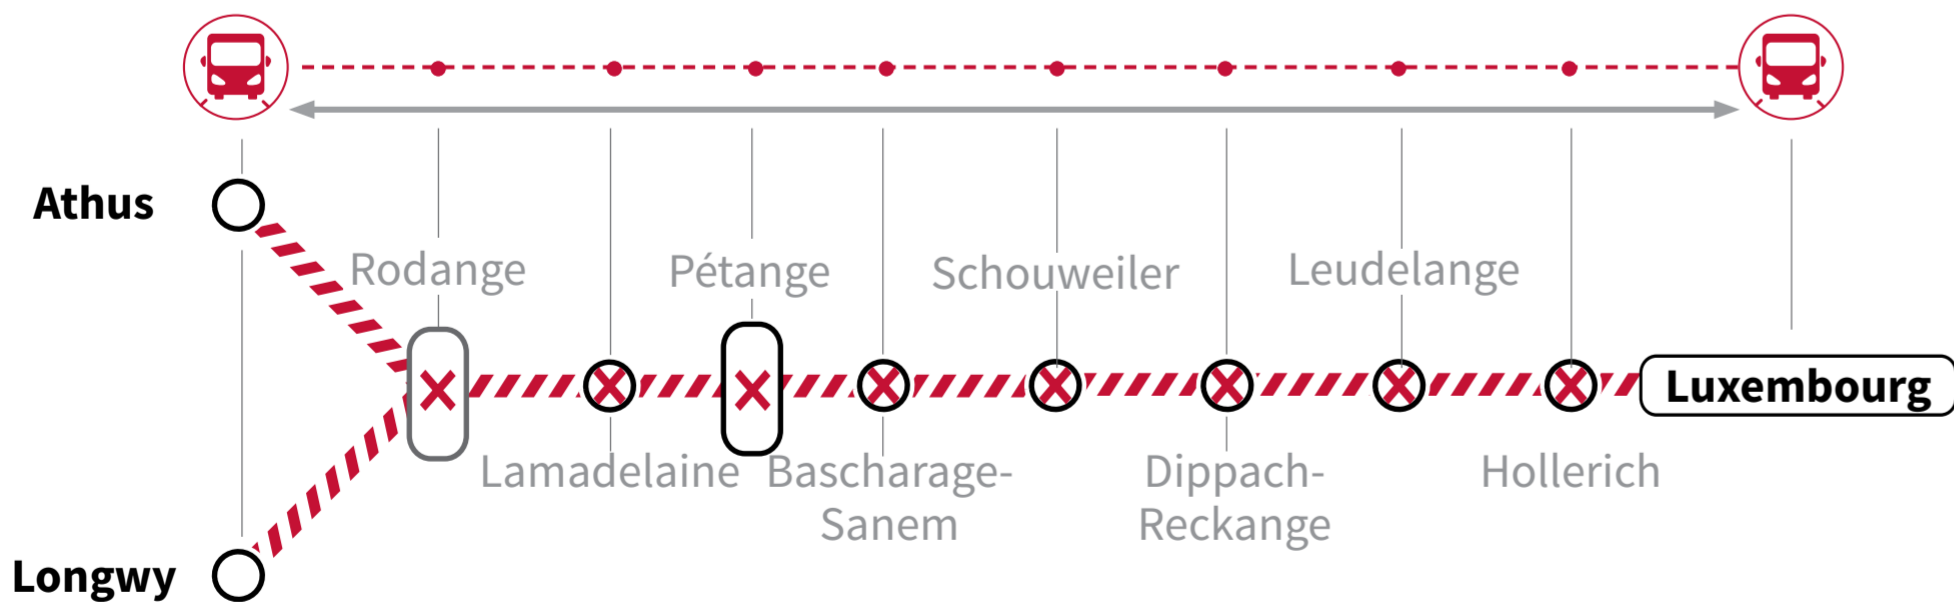

# LUXEMBOURG - ATHUS / LONGWY

**SAMEDI + DIMANCHE**

**SEMAINE + WEEK-END**

**1**

JUILL  
2-3

**BUS DE SUBSTITUTION ENTRE**

## LUXEMBOURG - ATHUS / LONGWY

Consultez les horaires en format PDF

Scan me!

**2**

JUILL  
4-15

**ADAPTATION HORAIRE**

## LONGWY - PETANGE

Départs à Longwy avancés de 2 minutes

**LUNDI - VENDREDI**

**4 TRAINS SUPPRIMÉS**  
ENTRE 12H04 - 13H48

JUIN  
27 → JUILL  
8

**SUPPRESSIONS DE TRAINS**

## LUXEMBOURG - LONGWY

86562 supprimé (Luxembourg départ à 12h04)

86564 supprimé (Luxembourg départ à 12h34)