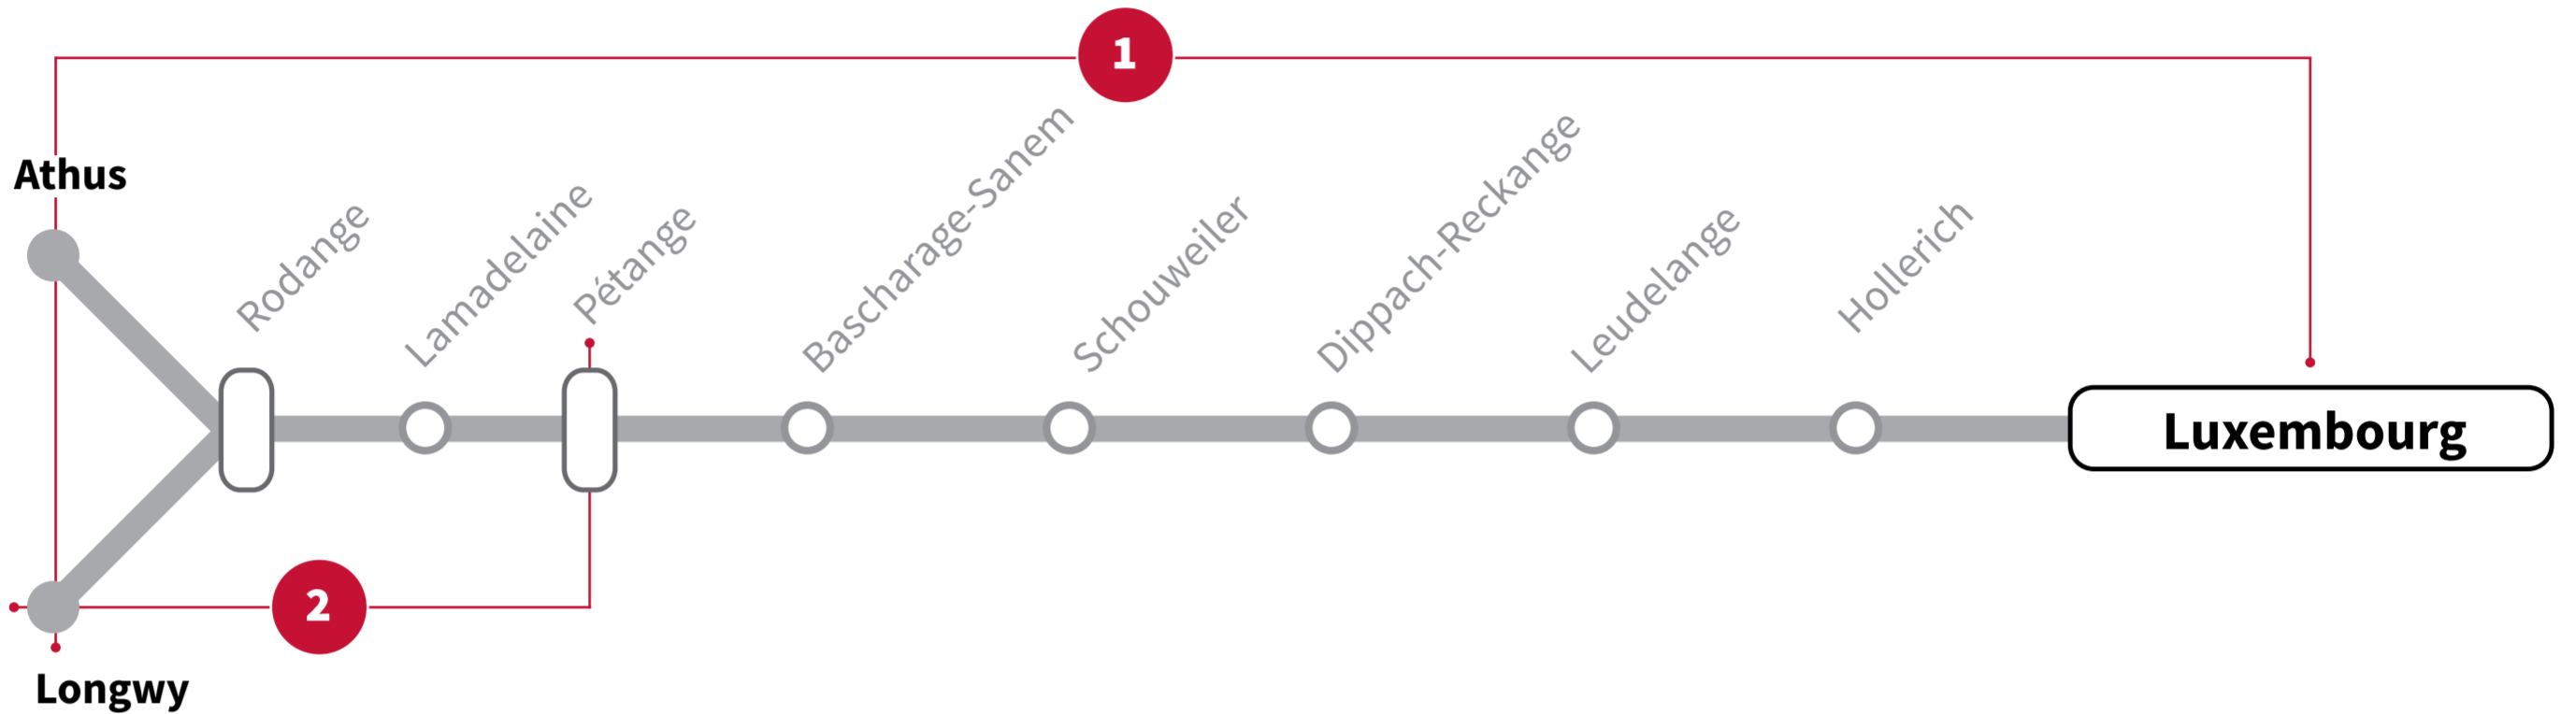

**INFO**  
CLIENT

**BARRAGES**  
SUR L'INFRASTRUCTURE

**LIGNE**  
**70**

# LUXEMBOURG - ATHUS / LONGWY

**SAMEDI + DIMANCHE**

**SEMAINE + WEEK-END**

**1**

JUILL  
2-3

**BUS DE SUBSTITUTION ENTRE**

## LUXEMBOURG - LONGWY

86562 supprimé (Luxembourg départ à 12h04)

86564 supprimé (Luxembourg départ à 12h34)