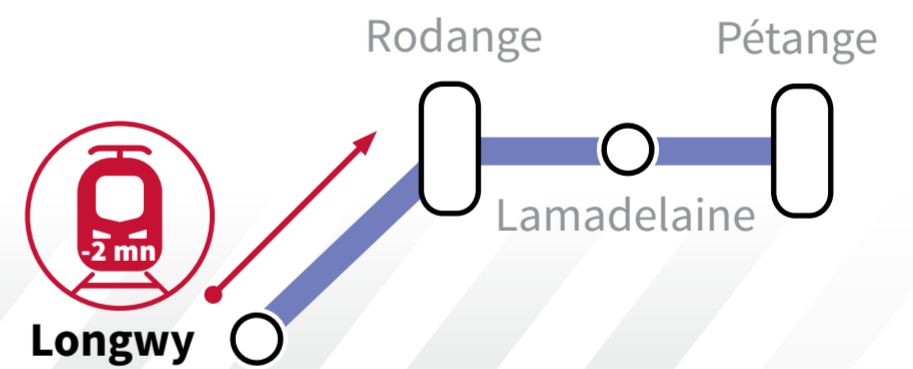

LONGWY - PETANGE

Départs à Longwy avancés de 2 minutes

LUNDI - VENDREDI

4 TRAINS SUPPRIMÉS
ENTRE 12H04 - 13H48

JUIN
27 → JUILL
8

SUPPRESSIONS DE TRAINS

LUXEMBOURG - LONGWY

86562 supprimé (Luxembourg départ à 12h04)

86564 supprimé (Luxembourg départ à 12h34)

LONGWY - LUXEMBOURG

86563 supprimé (Longwy départ à 13h18)

86565 supprimé (Longwy départ à 13h48)

Téléchargez l'application CFL mobile

Calendrier des travaux

CFL recherche horaire

LÉGENDE

PERSONNES À MOBILITÉ RÉDUITE

TEL.: 2489 2489

Les personnes à mobilité réduite souhaitant monter à bord des trains et bus de remplacement sont priées de contacter les CFL avant d'entamer leur voyage au numéro 2489 2489 au minimum 1 heure à l'avance pour le trafic national et 48 heures à l'avance pour le trafic international.

www.cfl.lu

Plus d'informations :

En gare auprès des agents

Application: CFL mobile

Internet: www.cfl.lu

Blog des CFL: blogcfl.lu

Facebook: [cflinfos](https://www.facebook.com/cflinfos)

Twitter: [@cflinfos](https://twitter.com/cflinfos)