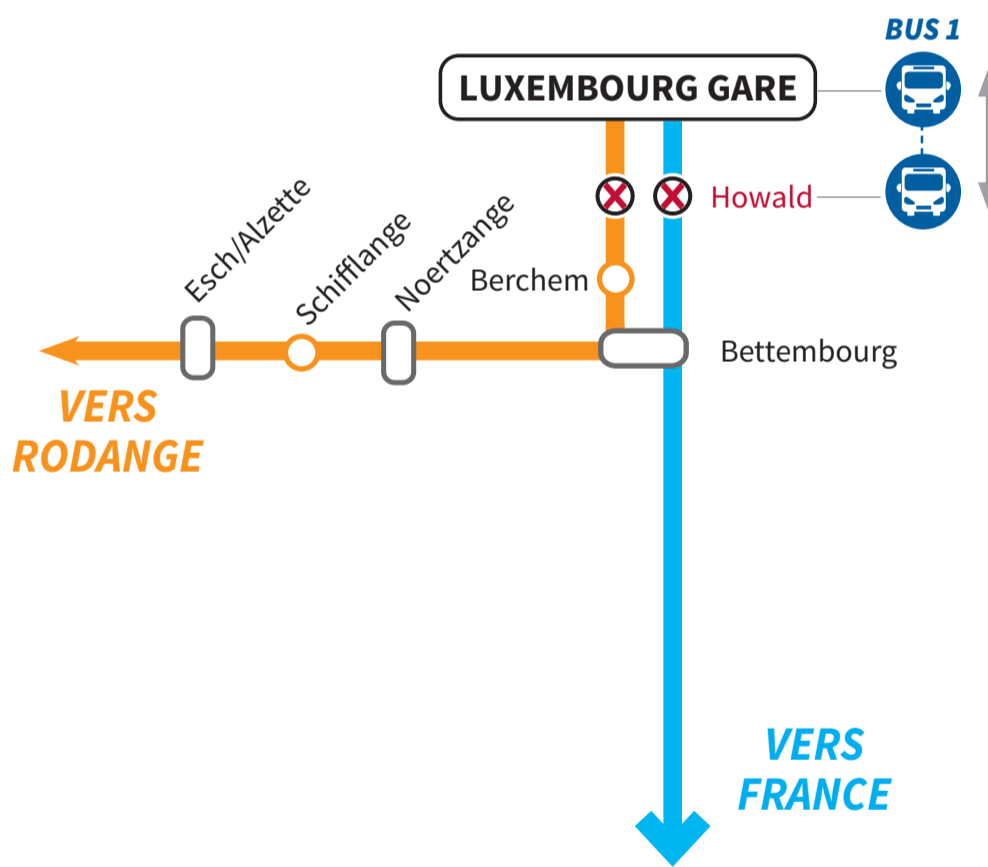

## ADAPTATION DE L'HORAIRE ENTRE LUXEMBOURG - BETTEMBOURG

### LE WEEK-END DU

JUL  
**31**

AUCUN TRAIN NE DESSERT L'ARRÊT  
**HOWALD**

AUCUN TRAIN *SNCF* NE CIRCULE ENTRE  
**LUXEMBOURG - BETTEMBOURG**

Emprunter **L60** pour les trajets en direction de Luxembourg/Rodange

**BUS AVL**  
1. LUXEMBOURG - HOWALD

- arrêt supprimé
- barrage - pas de trains
- bus AVL
- changement de train

AOU  
**01**

AUCUN TRAIN NE DESSERT L'ARRÊT  
**HOWALD**

Carsharing partout à Luxembourg

Téléchargez l'application CFL mobile