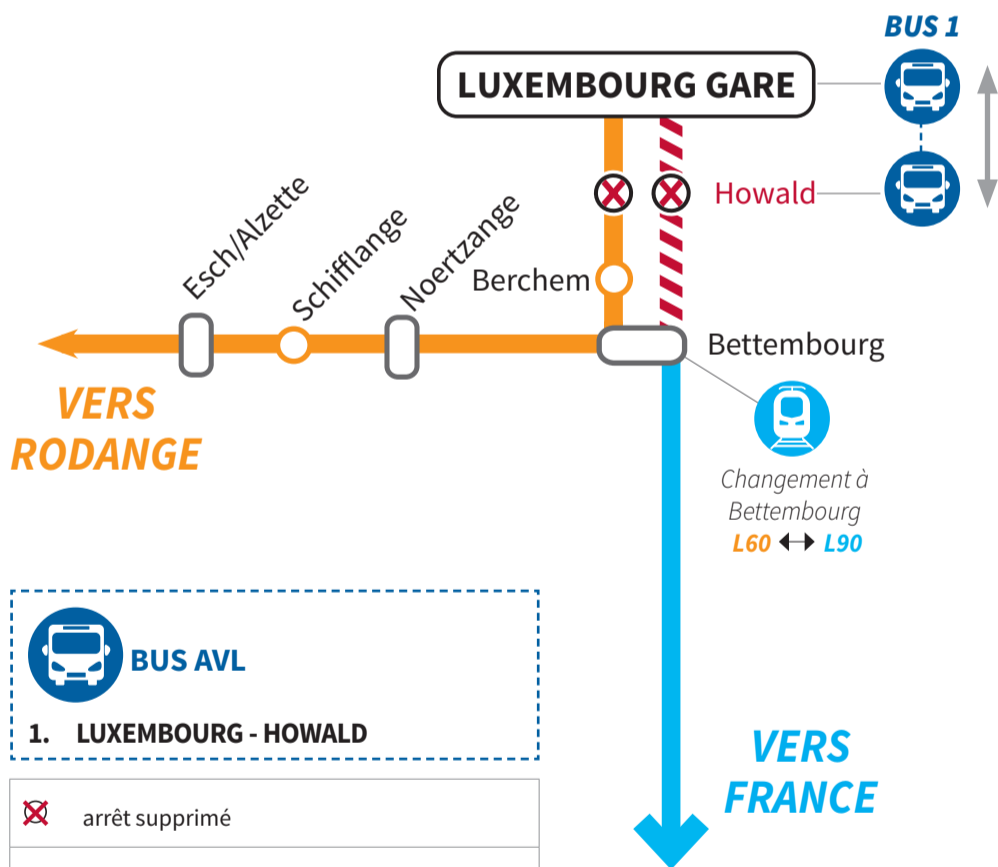

## ADAPTATION DE L'HORAIRE ENTRE LUXEMBOURG - BETTEMBOURG

### LE WEEK-END DU

JUL  
**31**

AUCUN TRAIN NE DESSERT L'ARRÊT  
**HOWALD**

AUCUN TRAIN *SNCF* NE CIRCULE ENTRE  
**LUXEMBOURG - BETTEMBOURG**

Emprunter **L60** pour les trajets en direction de Luxembourg/Rodange

**BUS AVL**  
1. LUXEMBOURG - HOWALD

- arrêt supprimé
- barrage - pas de trains
- bus AVL
- changement de train

AOU  
**01**

AUCUN TRAIN NE DESSERT L'ARRÊT  
**HOWALD**

Carsharing partout à Luxembourg

Téléchargez l'application CFL mobile