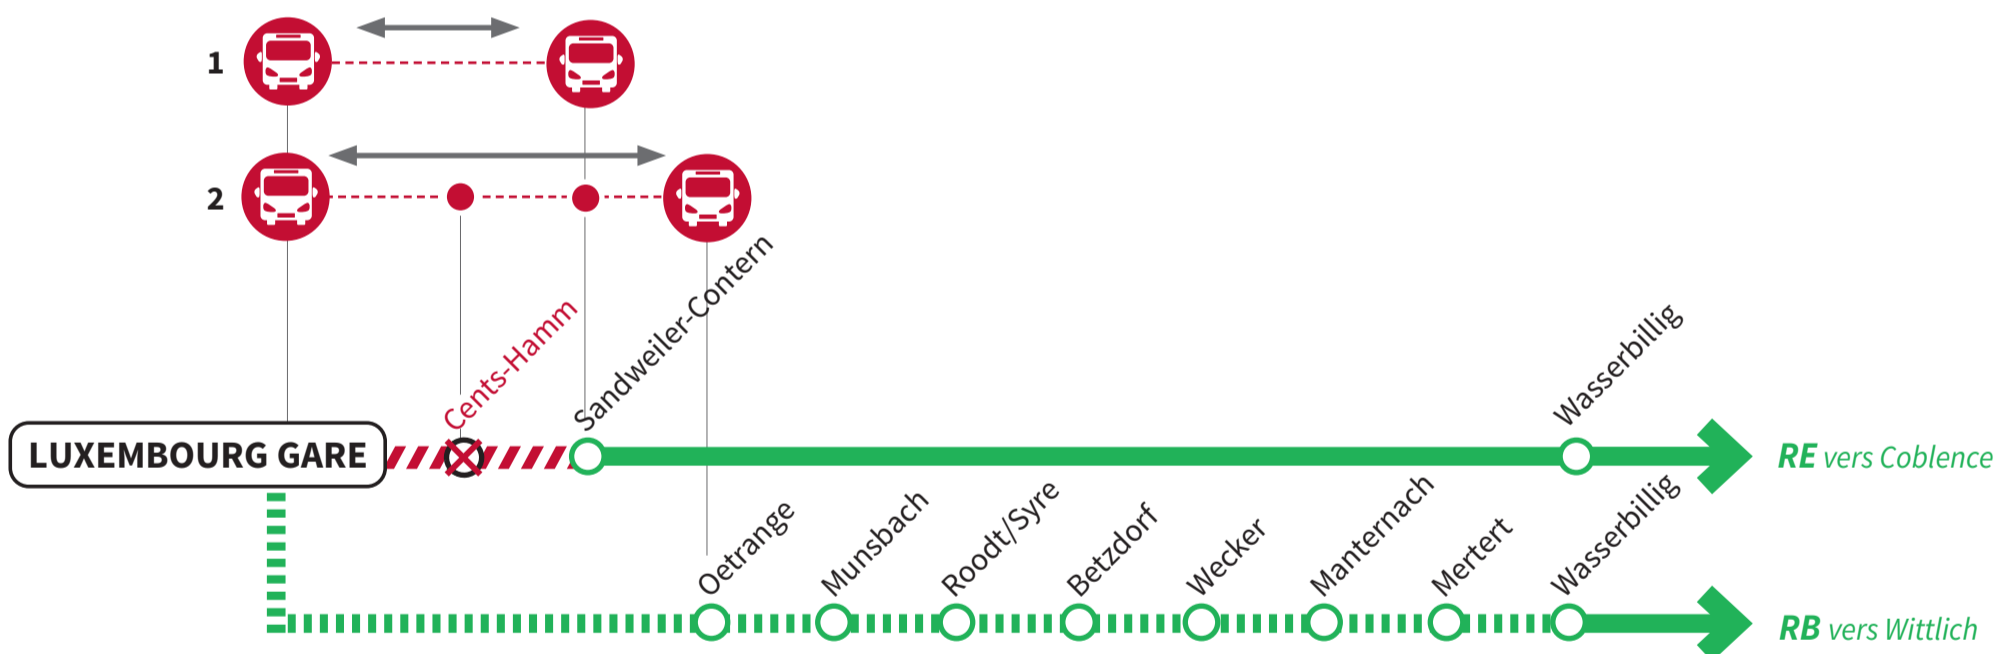

## LIGNE 30

## ADAPTATION DE L'HORAIRE ET DE LA CIRCULATION DES TRAINS ENTRE **LUXEMBOURG – WASSERBILLIG** DU 17 JUILLET AU 11 DÉCEMBRE 2021

**Circulation des trains RE entre Sandweiler-Contern – Wasserbillig**

**Circulation des trains RB entre Luxembourg – Oetrange – Wasserbillig**  
*Les trains RB circulent via Syren*

arrêt supprimé

barrage - pas de train

bus de substitution

### BUS DE SUBSTITUTION

- LUXEMBOURG - SANDWEILER-CONTERN
- LUXEMBOURG - CENTS-HAMM - SANDWEILER-CONTERN - OETRANGE

Téléchargez l'application CFL mobile

Téléchargez les horaires en format PDF

Carsharing partout à Luxembourg