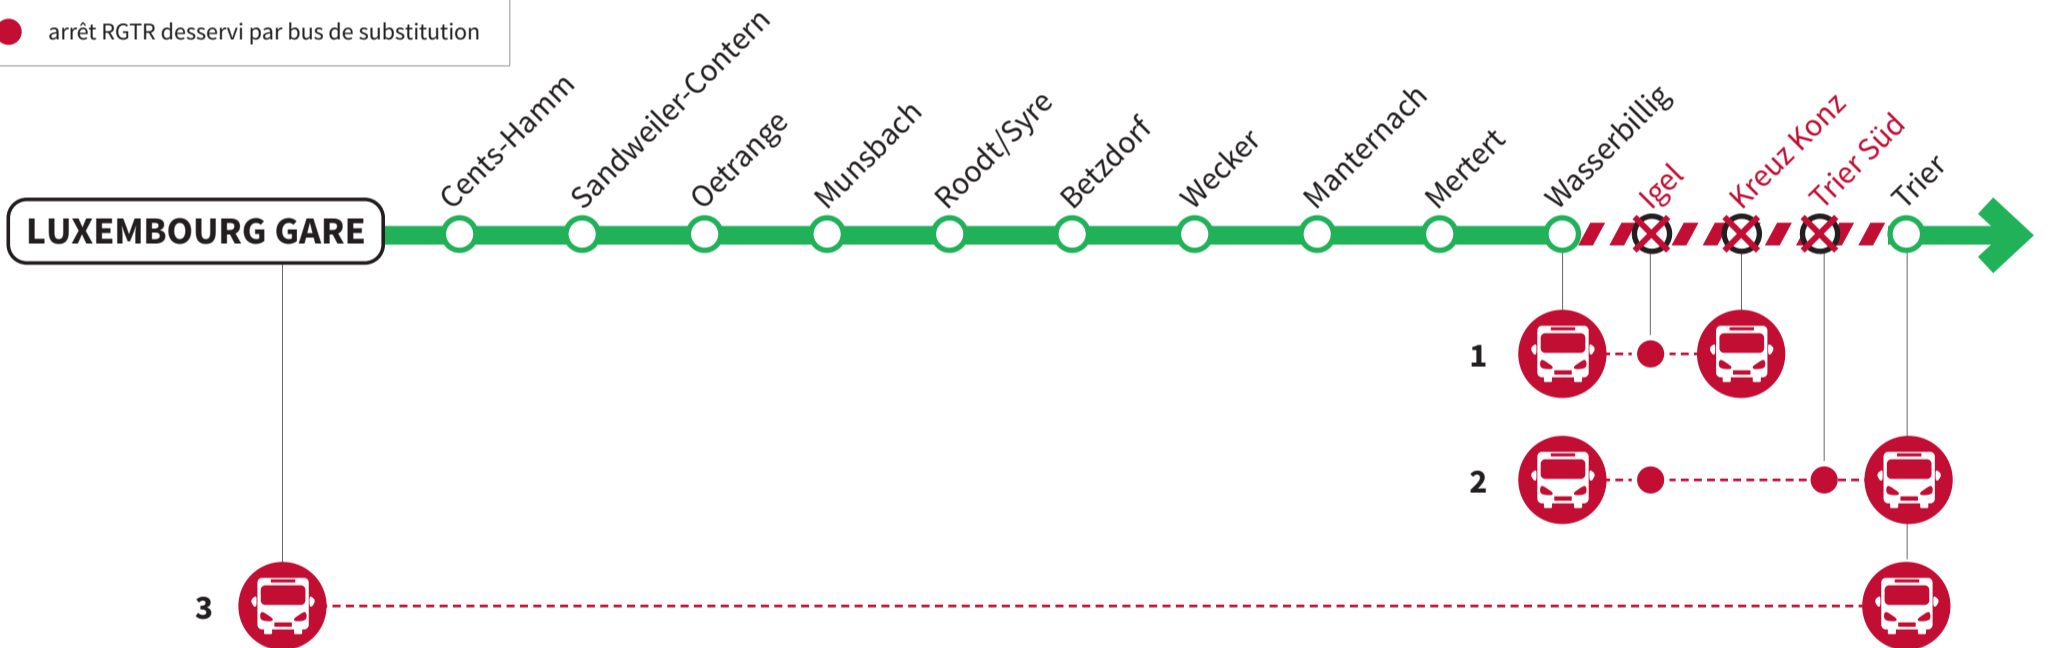

INFO CLIENT

LIGNE 30

AUCUN TRAIN NE CIRCULE ENTRE WASSERBILLIG - TRIER

LES WEEK-ENDS SUIVANTS

000
**AVR
24**

000
**AVR
25**

000
**MAI
01**

000
**MAI
02**

	arrêt supprimé
	barrage - pas de trains
	bus de substitution
	arrêt RGTR desservi par bus de substitution

BUS DE SUBSTITUTION

- WASSERBILLIG - IGEL - KREUZ KONZ**
dessert les arrêts ● à proximité des gares
- WASSERBILLIG - IGEL - TRIER SÜD - TRIER HBF**
dessert les arrêts ● à proximité des gares
- LUXEMBURG - TRIER**

Téléchargez l'application CFL mobile

Téléchargez les horaires en format PDF

Carsharing partout à Luxembourg

Planifiez vos trajets de covoiturage

PERSONNES A MOBILITÉ RÉDUITE

Les personnes à mobilité réduite souhaitant monter à bord des trains et bus de remplacement sont priées de contacter les CFL avant d'entamer leur voyage au numéro 4990 3737 ou par e-mail à video-surveillance.zoc@cfl.lu; au minimum 1 heure à l'avance pour le trafic national et 48 heures à l'avance pour le trafic international.