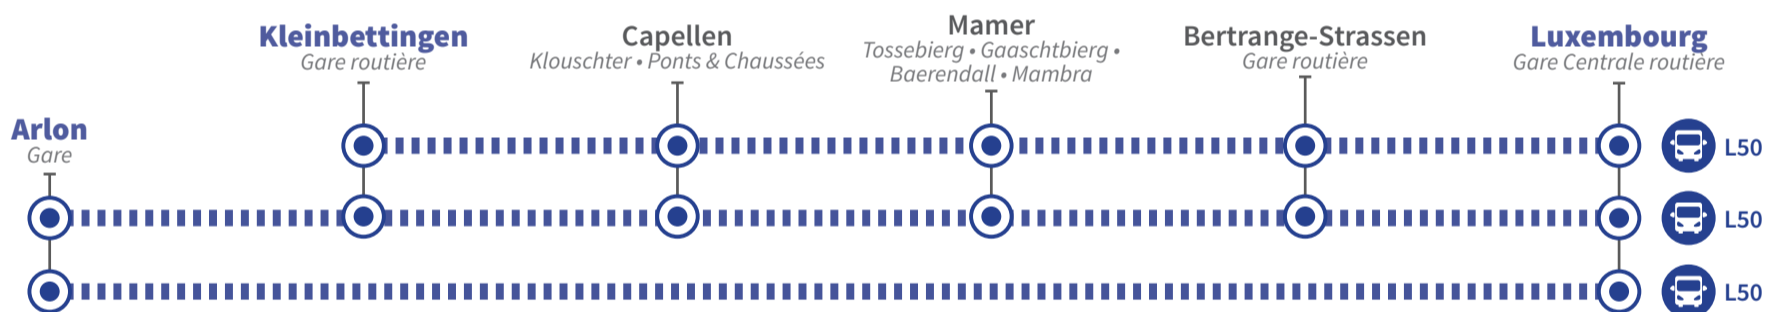

INFO
CLIENT

TRAVAUX

LIGNE
50

LUXEMBOURG – ARLON

> Valable du 28 octobre au 5 novembre 2023 inclus <

Téléchargez l'application CFL mobile

CFL recherche horaire

Calendrier des travaux

PERSONNES À MOBILITÉ RÉDUITE

TÉL.: 2489 2489

Les personnes à mobilité réduite souhaitant monter à bord des trains et bus de remplacement sont priées de contacter les CFL avant d'entamer leur voyage au numéro 2489 2489 ou par e-mail à pmr@cfl.lu; au minimum 1 heure à l'avance pour le trafic national et 48 heures à l'avance pour le trafic international.