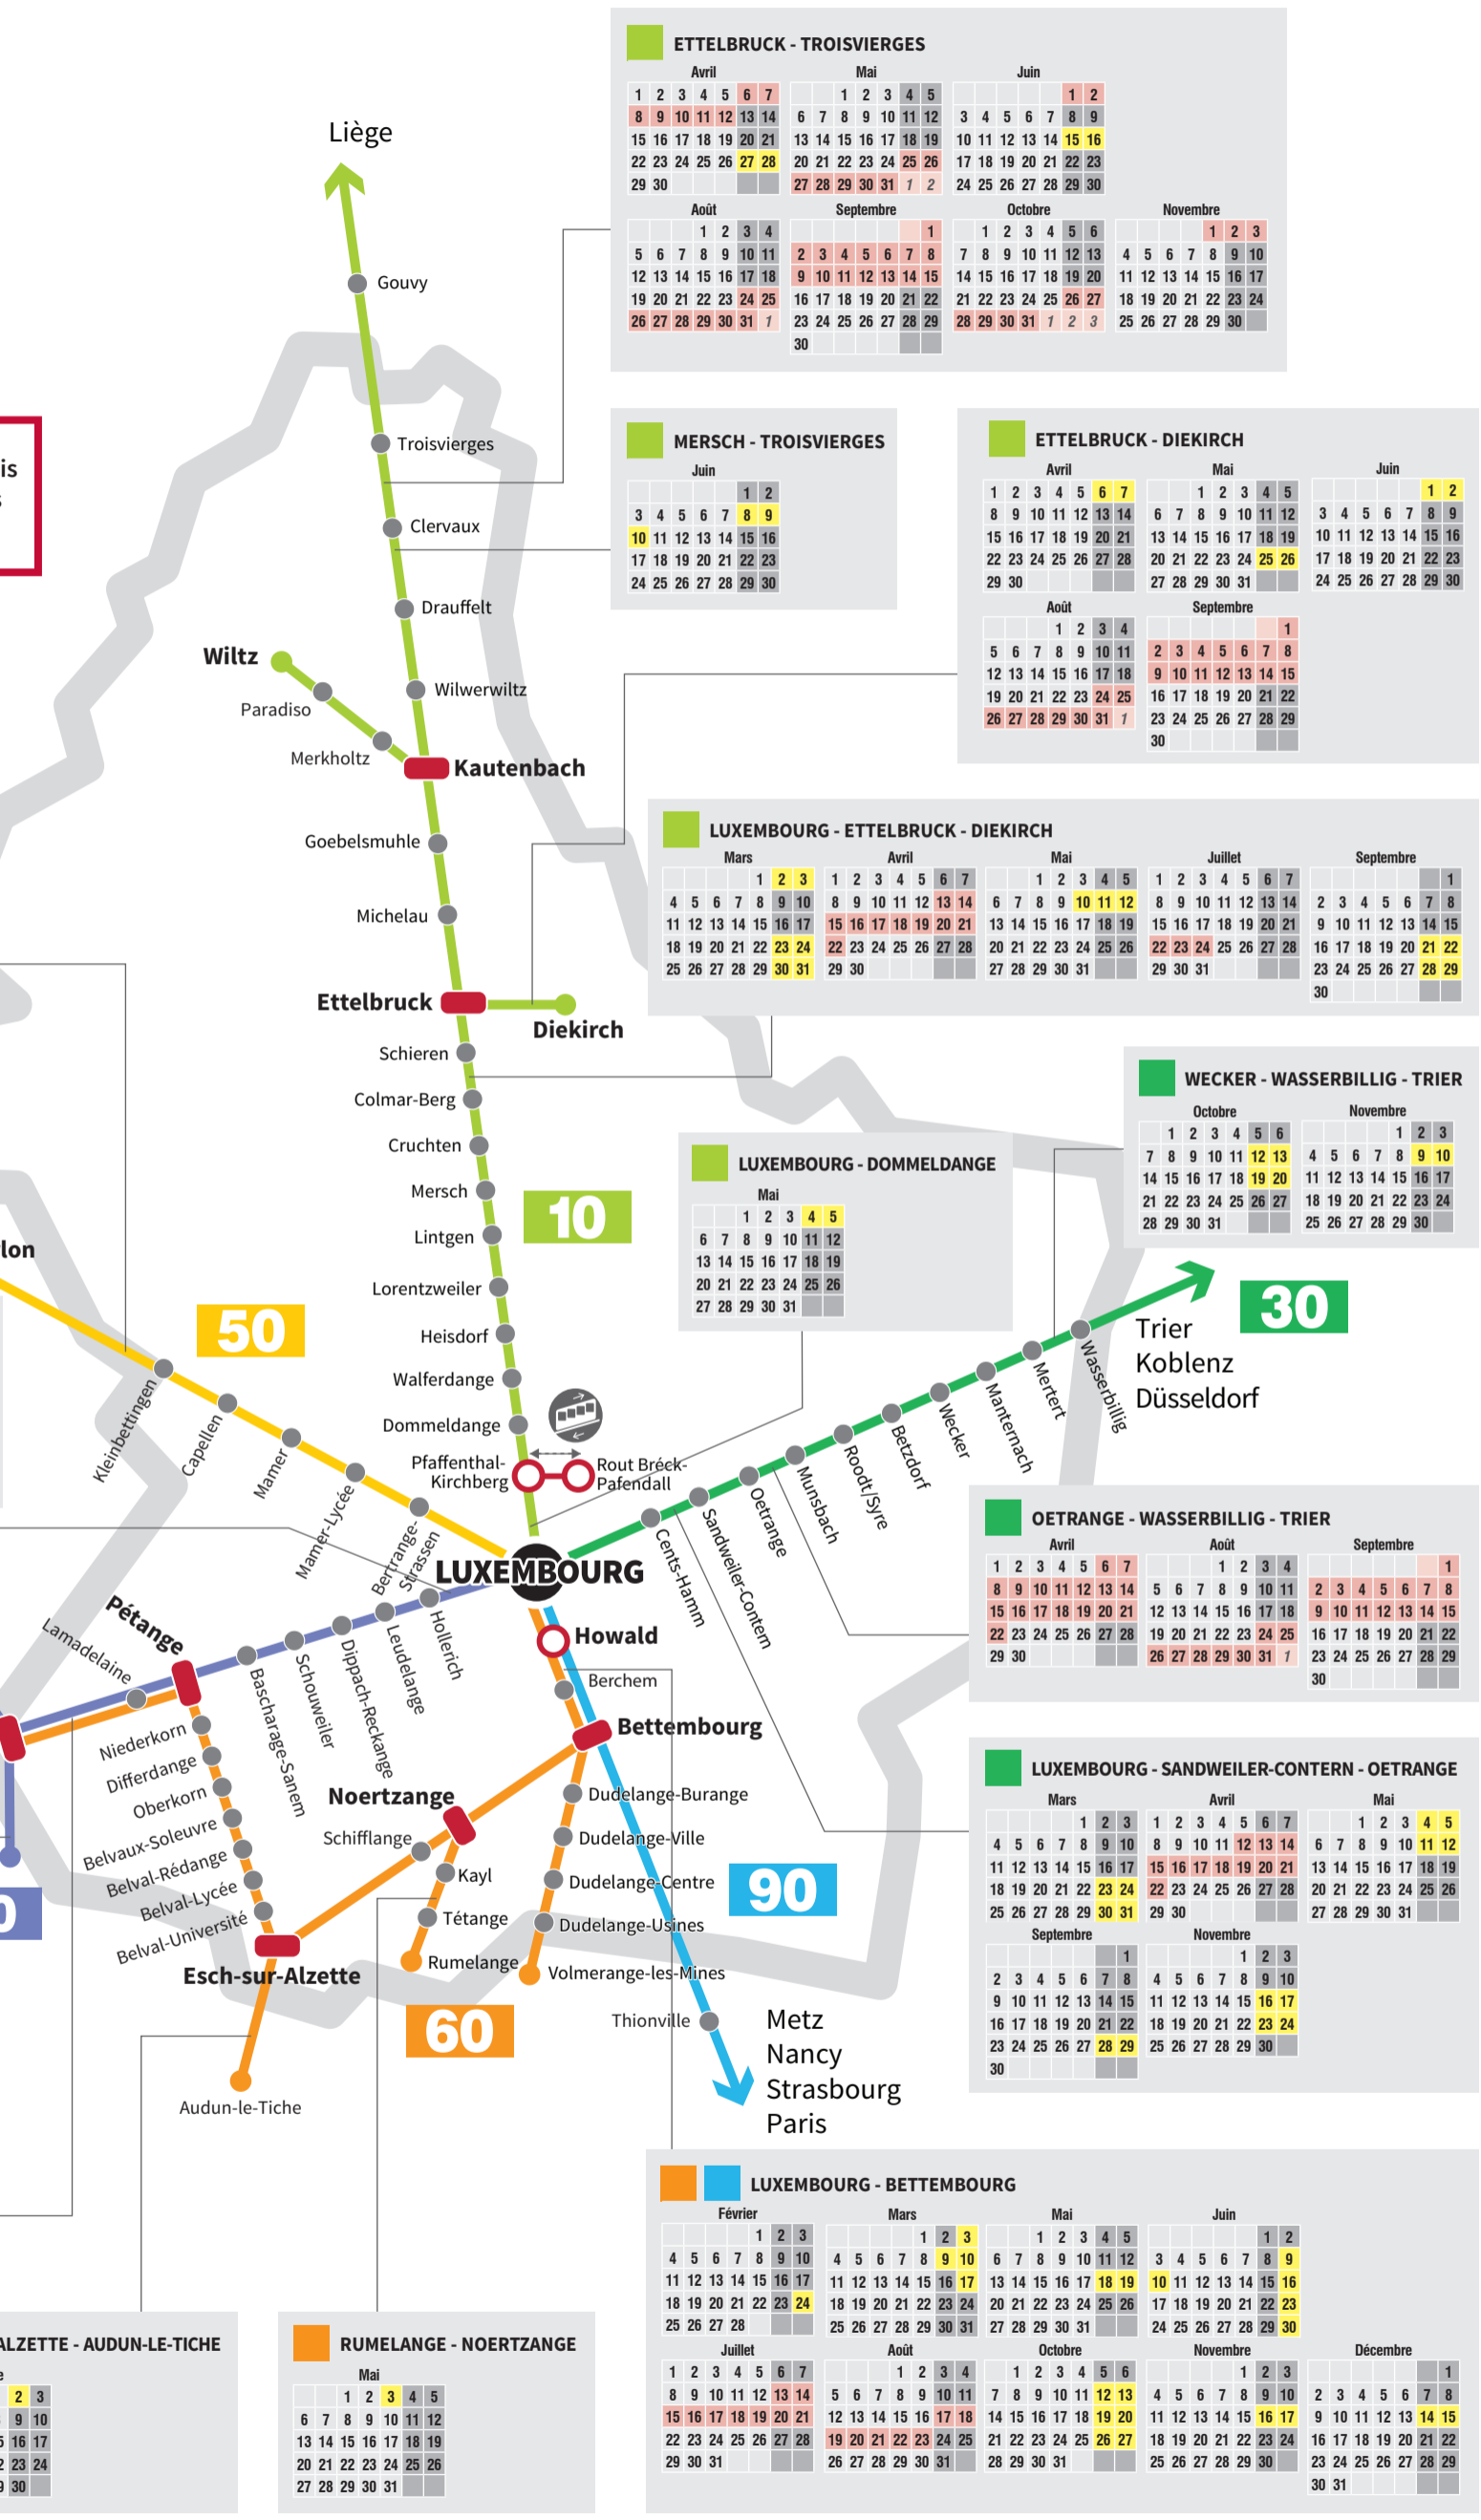

**LUXEMBOURG - KLEINBETTINGEN - ARLON**

Février							Mars							Avril						
	1	2	3																	
4	5	6	7	8	9	10	11	12	13	14	15	16	17	18	19	20	21	22	23	24
25	26	27	28	29	30	31														

**LUXEMBOURG - HOLLERICH**

Février							Mars							Octobre						
	1	2	3																	
4	5	6	7	8	9	10	11	12	13	14	15	16	17	18	19	20	21	22	23	24
25	26	27	28	29	30	31														

**LUXEMBOURG - RODANGE - VIRTON**

DU 26/08/19 AU 14/12/19  
FERMETURE COMPLÈTE DU TRONÇON POUR TRAVAUX SNCB - CFL

**LUXEMBOURG - LONGWY**

Mai						
	1	2	3	4	5	
6	7	8	9	10	11	12
13	14	15	16	17	18	19
20	21	22	23	24	25	26
27	28	29	30	31		

**ESCH/ALZETTE - RODANGE**

Mai							Juin										
	1	2	3	4	5											1	2
6	7	8	9	10	11	12	13	14	15	16	17	18	19	20	21	22	23
24	25	26	27	28	29	30	31										