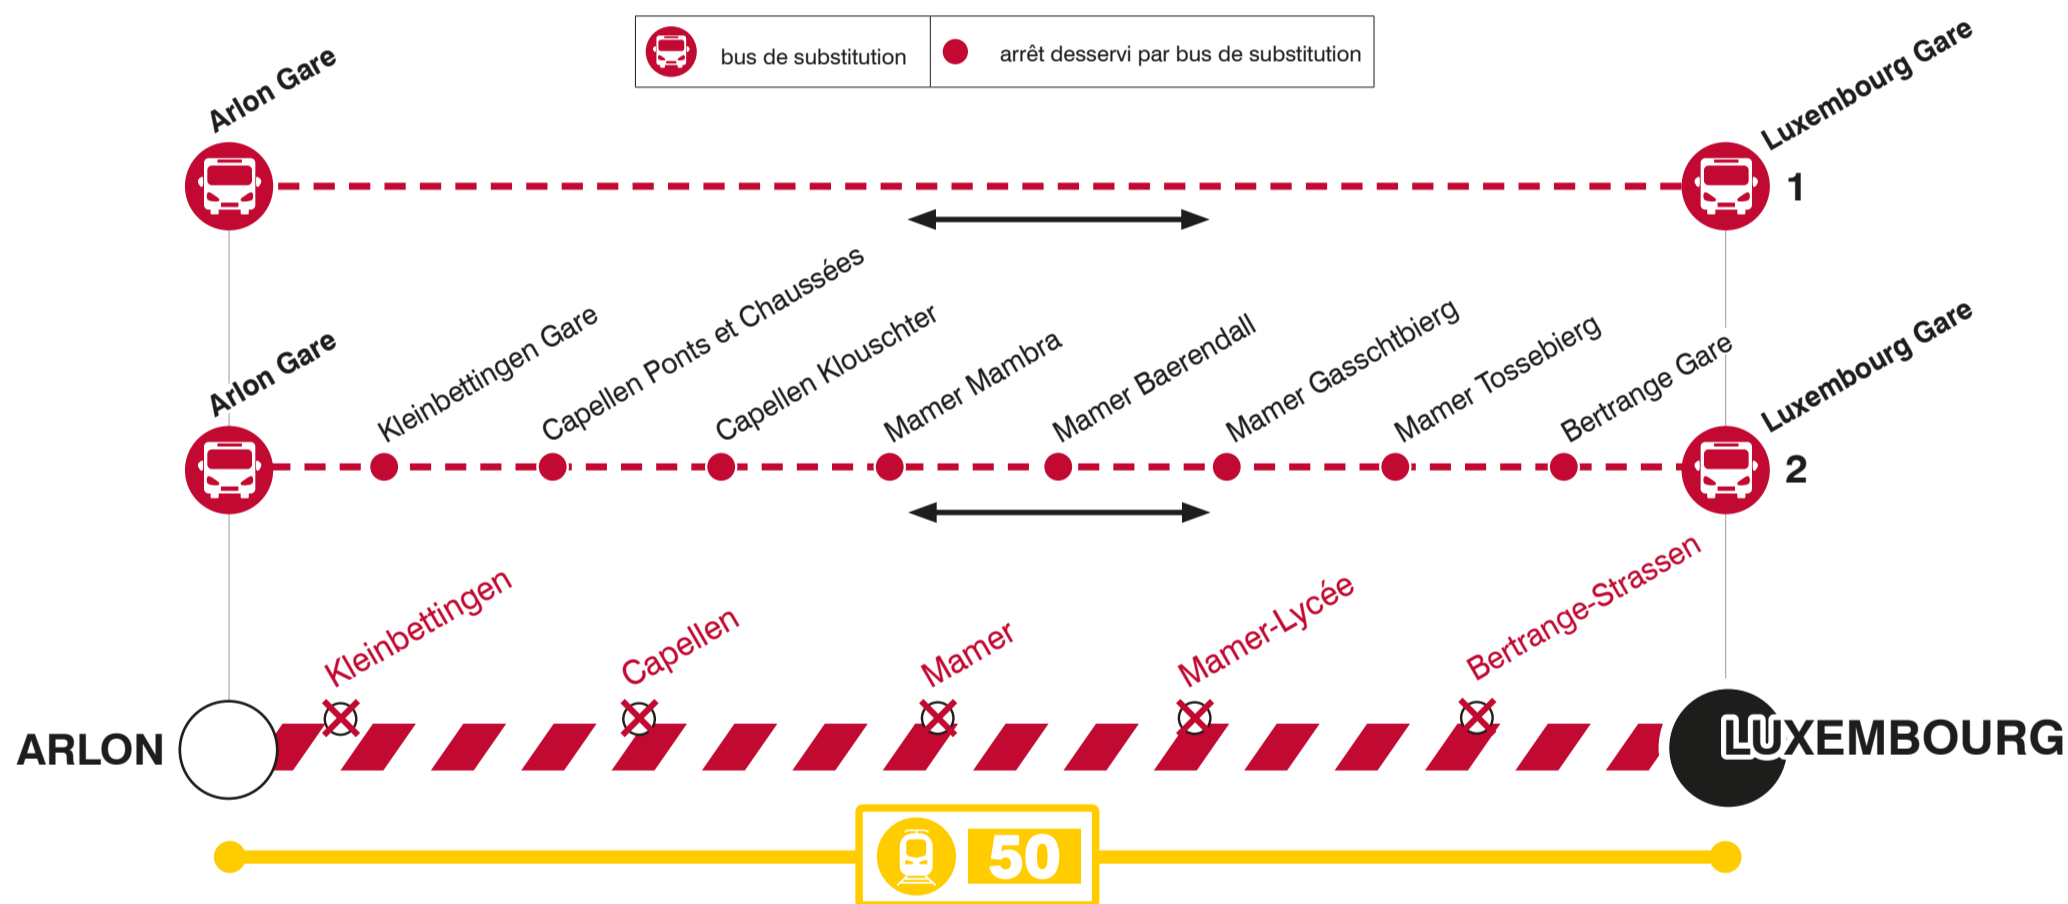

INFO CLIENT

LIGNE 50

AUCUN TRAIN NE CIRCULE ENTRE LUXEMBOURG - KLEINBETTINGEN - ARLON

Samedi

Dimanche

Lundi

AVR
20

AVR
21

AVR
22

bus de substitution arrêt desservi par bus de substitution

arrêt supprimé barrage - pas de trains

BUS DE SUBSTITUTION

- 1 LUXEMBOURG - ARLON
- 2 LUXEMBOURG - KLEINBETTINGEN - ARLON dessert les arrêts à proximité des gares.

Les horaires détaillés des bus de substitution sont disponibles dans les gares dans la Centrale de Mobilité ou sur notre site www.cfl.lu.

Une voiture quand j'en ai besoin en quelques clics...

www.flex.lu / Flex-Servicecenter 2883 3882

PERSONNES A MOBILITÉ RÉDUITE

Les personnes à mobilité réduite souhaitant monter à bord des trains et bus de remplacement sont priées de contacter les CFL avant d'entamer leur voyage au numéro 4990 3737 ou par e-mail à video-surveillance.zoc@cfl.lu; au minimum 1 heure à l'avance pour le trafic national et 48 heures à l'avance pour le trafic international.