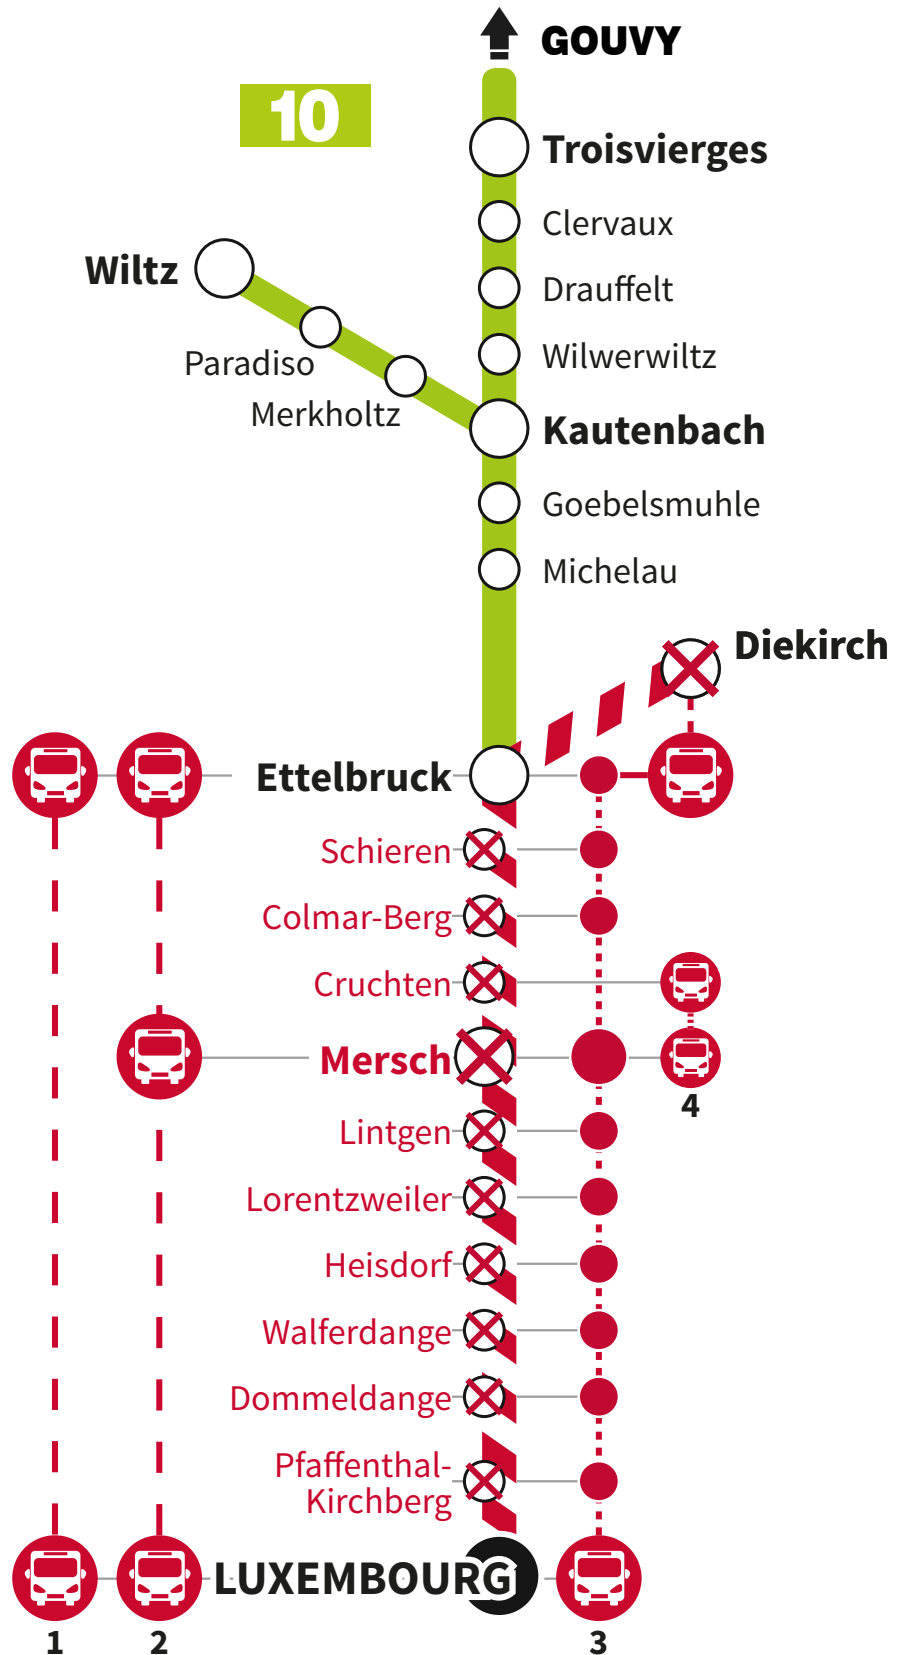

INFO CLIENT

LIGNE 10

AUCUN TRAIN NE CIRCULE ENTRE ETTTELBRUCK - TROISVIERGES

DU **AVR 06** AU **AVR 12**

AUCUN TRAIN NE CIRCULE ENTRE LUXEMBOURG - ETTTELBRUCK

DU **AVR 13** AU **AVR 22**

Les horaires détaillés des bus de substitution sont disponibles dans les gares, dans la Centrale de Mobilité ou sur notre site www.cfl.lu.

Une voiture quand j'en ai besoin en quelques clics...
www.flex.lu / Flex-Servicecenter 2883 3882

PERSONNES A MOBILITE REDUITE

Les personnes à mobilité réduite souhaitant monter à bord des trains et bus de remplacement sont priées de contacter les CFL avant d'entamer leur voyage au numéro 4990 3737 ou par e-mail à video-surveillance.zoc@cfl.lu; au minimum 1 heure à l'avance pour le trafic national et 48 heures à l'avance pour le trafic international.