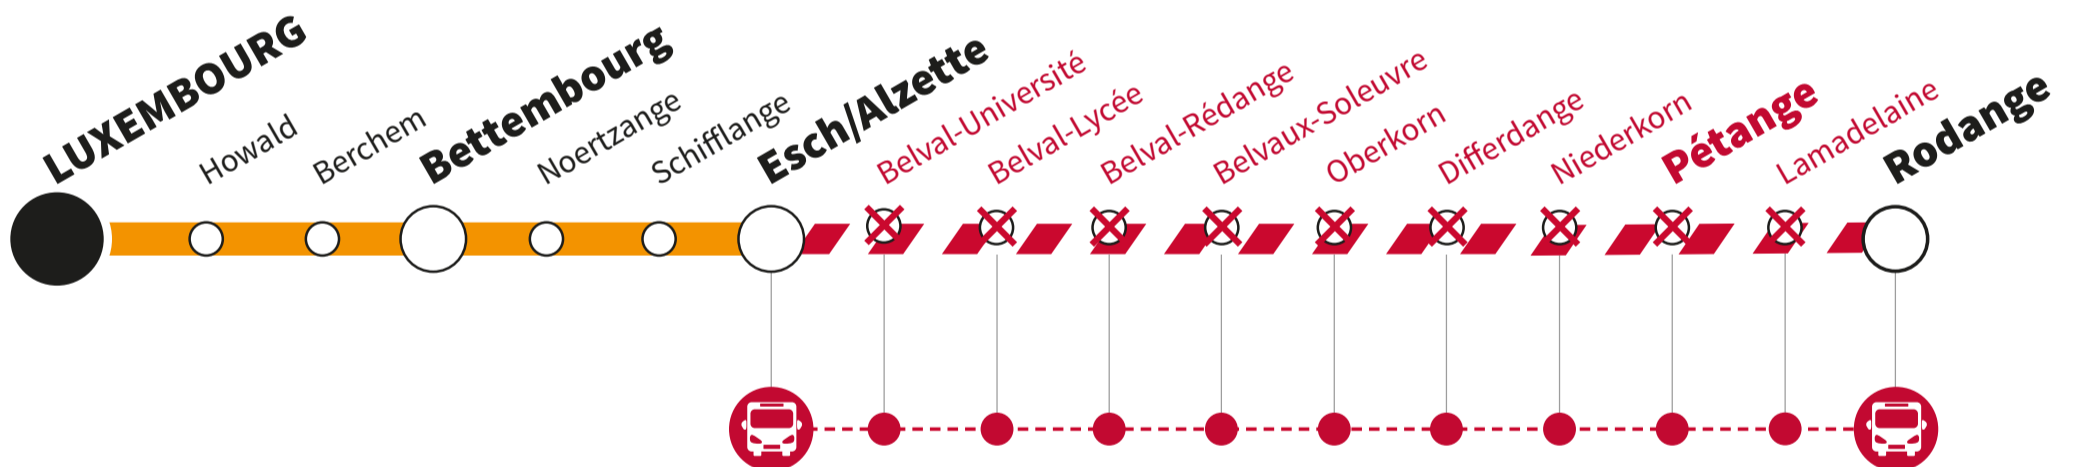

INFO CLIENT

LIGNE 60

AUCUN TRAIN NE CIRCULE ENTRE ESCH-ALZETTE - RODANGE

DU **MAI 25** AU **JUIN 02**

barrage - pas de trains	arrêt supprimé	bus de substitution	arrêt desservi par bus de substitution
-------------------------	----------------	---------------------	--

Les horaires détaillés des bus de substitution sont disponibles dans les gares, dans la Centrale de Mobilité ou sur notre site www.cfl.lu.

Téléchargez l'application CFL mobile

PERSONNES A MOBILITÉ RÉDUITE

Les personnes à mobilité réduite souhaitant monter à bord des trains et bus de remplacement sont priées de contacter les CFL avant d'entamer leur voyage au numéro 4990 3737 ou par e-mail à video-surveillance.zoc@cfl.lu; au minimum 1 heure à l'avance pour le trafic national et 48 heures à l'avance pour le trafic international.