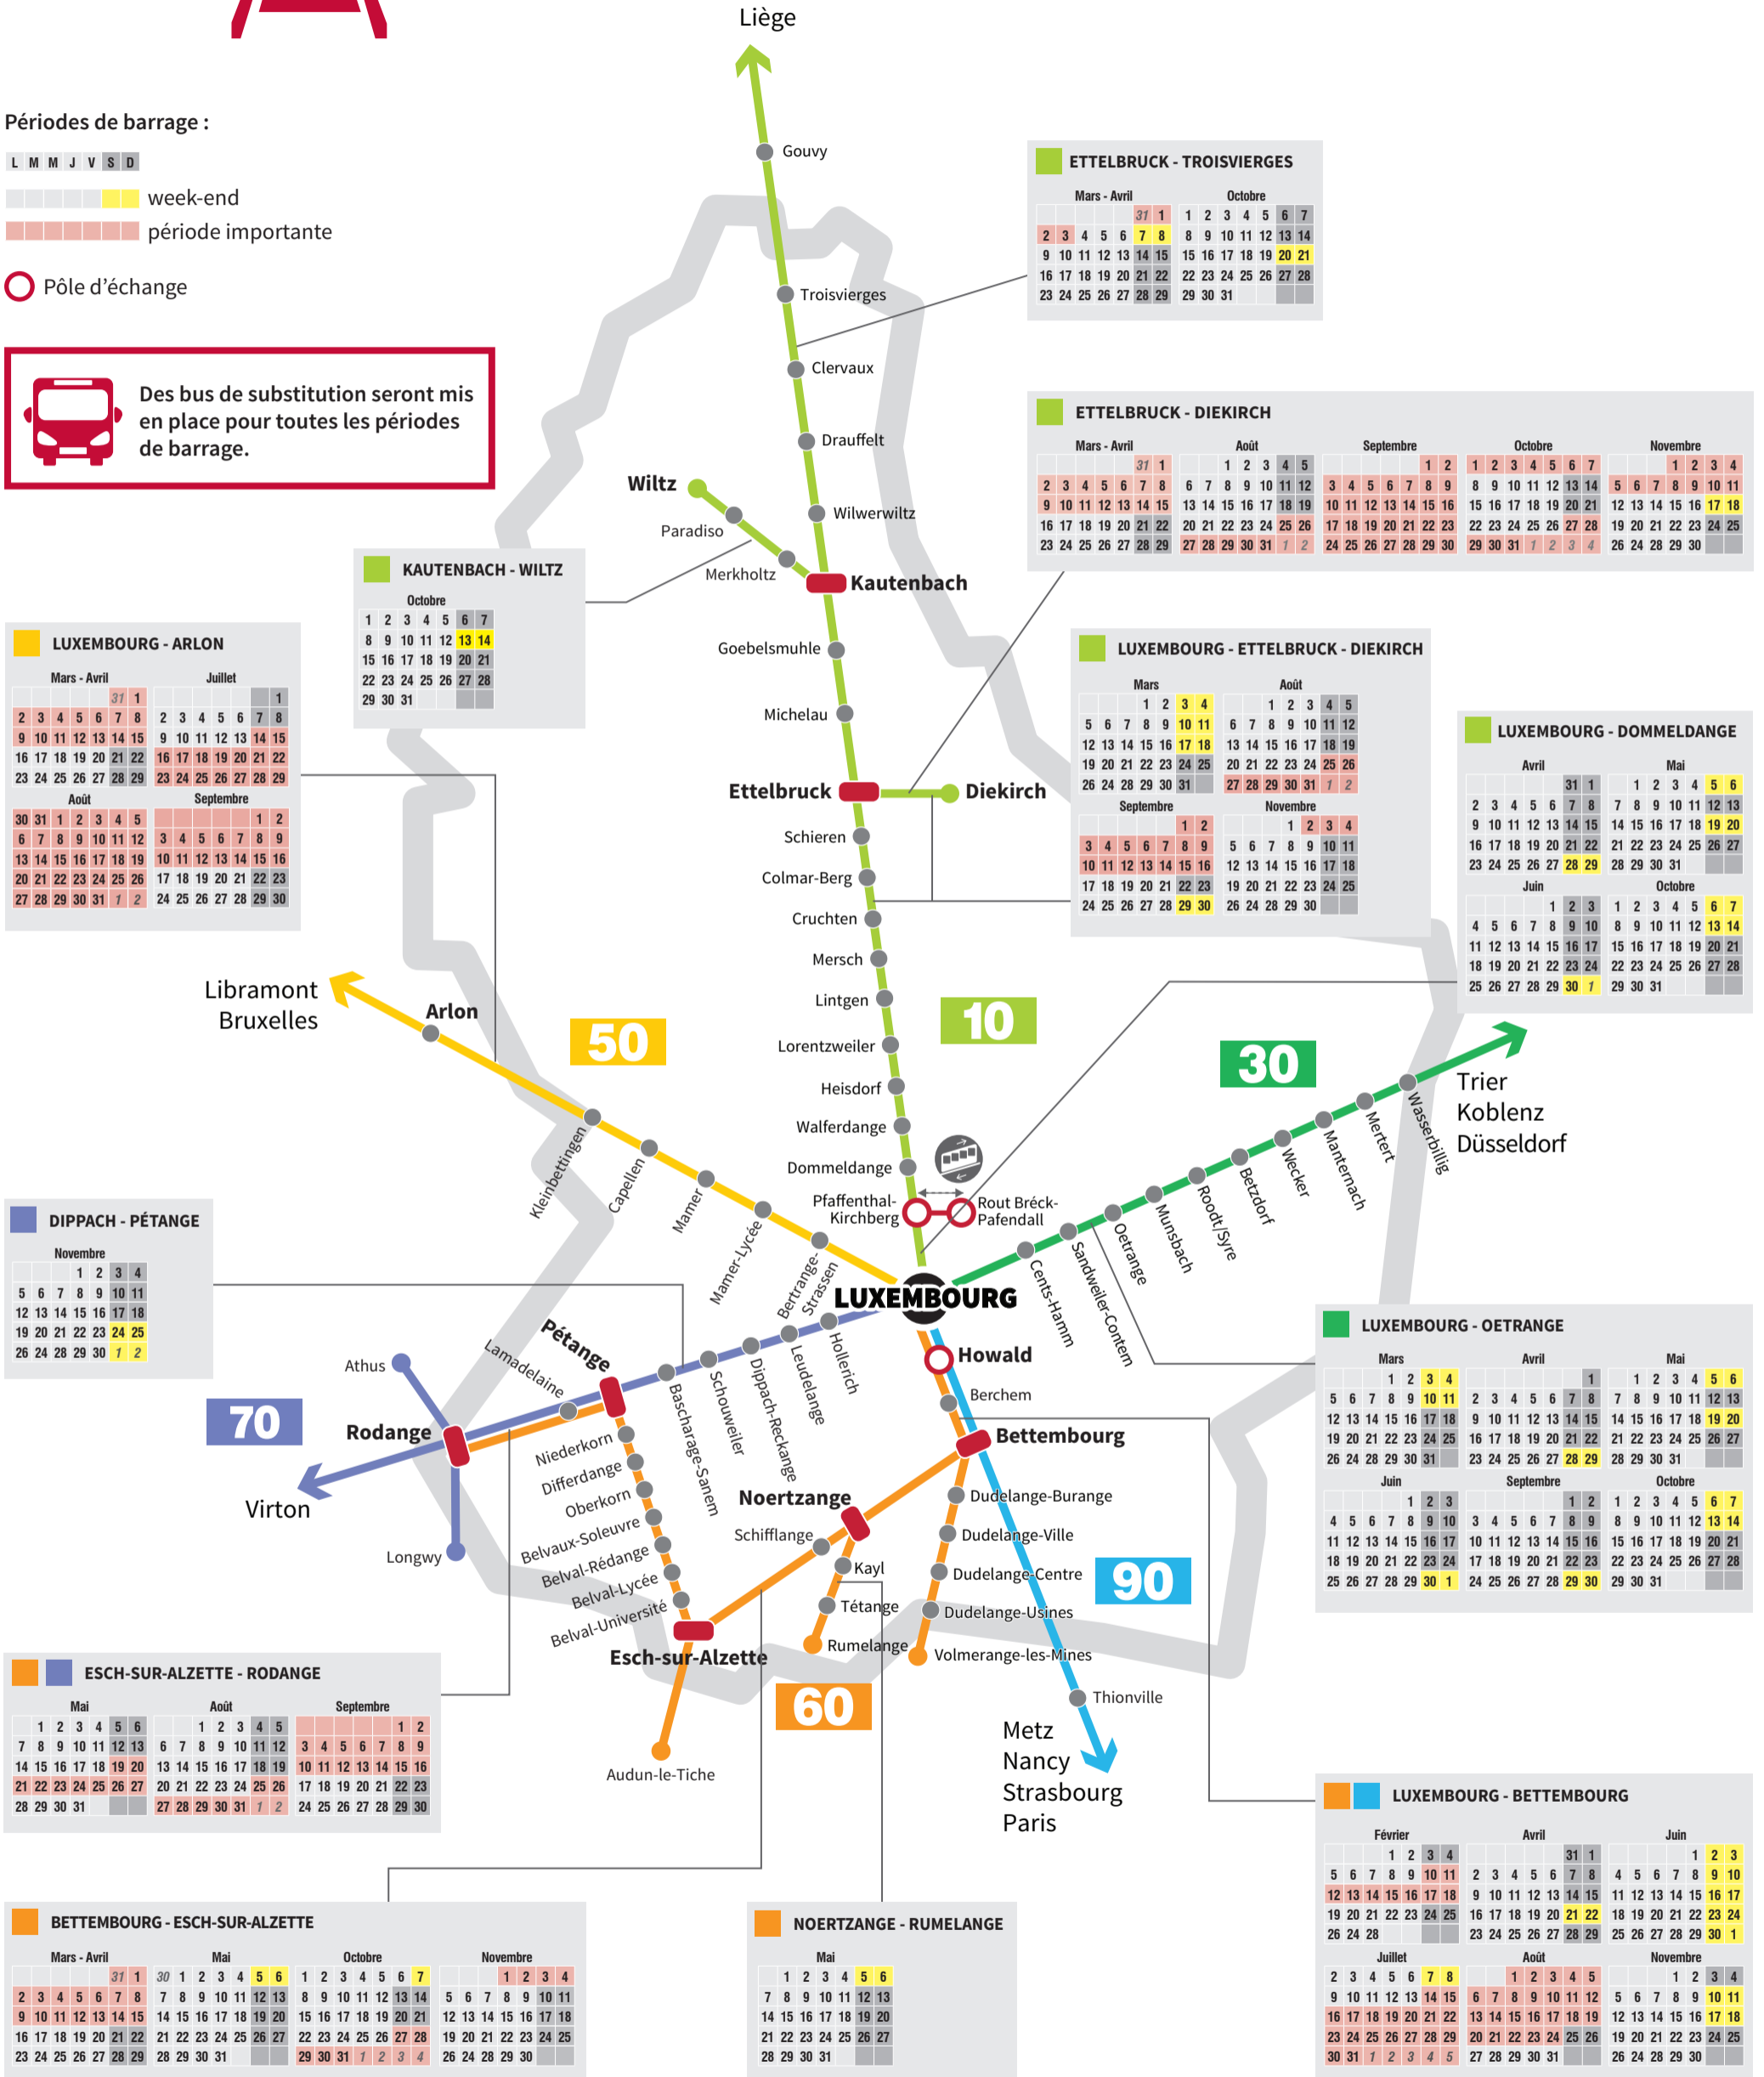

# Les chantiers des CFL en 2018

Périodes de barrage :

L M M J V S D

week-end

période importante

Pôle d'échange

Des bus de substitution seront mis en place pour toutes les périodes de barrage.

Consultez les horaires sur [www.cfl.lu](http://www.cfl.lu) et sur l'application CFLmobile.

Ce document a été établi sur base des plannings CFL les plus récents.  
Informations sous réserve de modifications après la date de clôture de la rédaction.