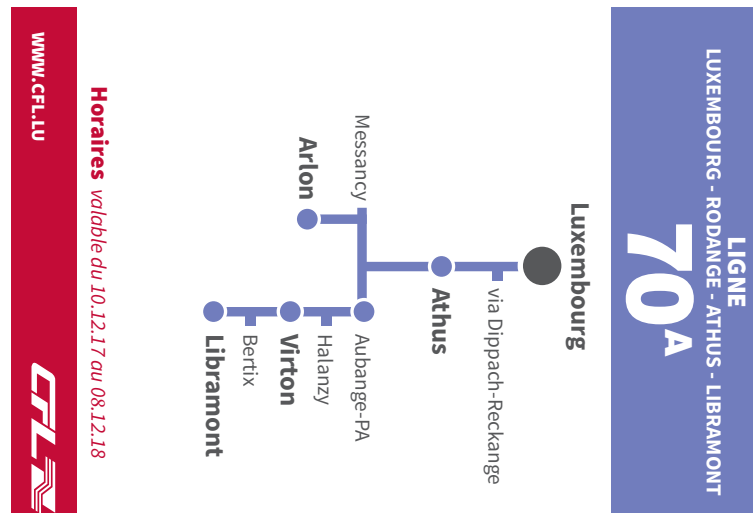

RB 5990	RB 4744	RB 5991	RB 4745	RB 5992	RB 4746	RB 5993	RB 4747
Arlon	1 18 43		1 19 43		1 20 43		1 21 43	
Messancy	) 18 54		) 19 54		) 20 54		) 21 54	
Athus	o 1 18 58		1 19 58		1 20 58		1 21 58	
Athus		19 05		20 05		2 21 05		2 22 05
Rodange	o	) 19 09		) 20 09		) 21 09		) 22 09
Rodange		) 19 10		) 20 10		) 21 10		) 22 10
Lamadelaine		) 19 12		) 20 12		) 21 12		) 22 12
Pétange		) 19 15		) 20 15		) 21 15		) 22 15
Bascharage-Sanem		) 19 19		) 20 19		) 21 19		) 22 19
Schouweiler		) 19 23		) 20 23		) 21 23		) 22 23
Dippach-Reckange		) 19 26		) 20 26		) 21 26		) 22 26
Leudelange		) 19 31		) 20 31		) 21 31		) 22 31
Hollerich		) 19 36		) 20 36		) 21 36		) 22 36
Luxembourg	o	) 19 40		) 20 40		2 21 40		2 22 40

1 (A); le 26.déc., 23.juin
2 tjl sauf le 24.déc.