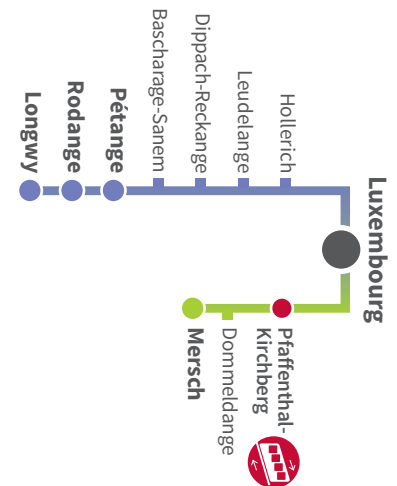

1 lundi  
2 mardi  
3 mercredi  
4 jeudi  
5 vendredi  
6 samedi  
7 dimanche

les jours de fête sont:  
- Mardi 25 décembre 2018  
- Mercredi 26 décembre 2018  
- Mardi 1 janvier 2019  
- Lundi 22 avril 2019  
- Mercredi 1 mai 2019  
- Jeudi 30 mai 2019  
- Lundi 10 juin 2019  
- Dimanche 23 juin 2019  
- Jeudi 15 août 2019  
- Vendredi 1 novembre 2019

ATTENTION: pas d'arrêt pour les trains le 10 décembre 2017  
jusqu'à 13:00 pour PFAFFENTHAL-KIRCHBERG

Les informations sont données à titre indicatif et sous réserve de modifications.

WWW.CFL.LU

CFL

Horaires valables du 09.12.18 au 14.12.19