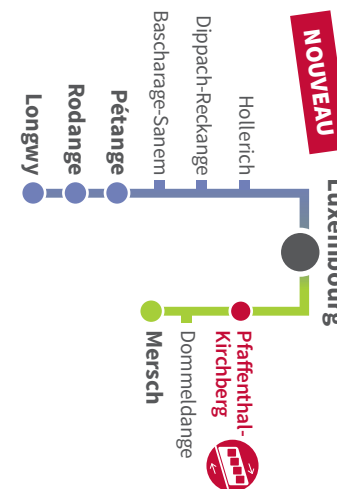

	RE 86551	RE 86551	RE 86553	RE 86553	RE 86555	RE 86555	RE 86557	RE 86557	RE 86567	RE 86567	RE 7467	RE 86569	RE 86569	RE 7469	RE 86571	RE 86571	RE 7471
Longwy	1 6 19	2 6 21	1 6 49	2 6 50	1 7 19	2 7 21	1 7 48	2 7 50	3 16 49	2 16 51		3 17 19	2 17 21		3 17 49	2 17 51	
Rodange	o 6 28	6 28	6 58	6 58	7 28	7 28	7 58	7 58	16 58	16 58		17 28	17 28		17 58	17 58	
Rodange	6 29	6 29	6 59	6 59	7 29	7 29	7 59	7 59	16 59	16 59	4 16 59	17 29	17 29	4 17 29	17 59	17 59	4 17 59
Lamadelaine																	
Pétange	o 6 33	6 33	7 03	7 03	7 33	7 33	8 03	8 03	17 03	17 03	17 03	17 33	17 33	17 33	18 03	18 03	18 03
Bascharage-Sanem	o 6 37	6 37	7 07	7 07	7 37	7 37	8 07	8 07	17 07	17 07	17 07	17 37	17 37	17 37	18 07	18 07	18 07
Schouweiler																	
Dippach-Reckange	6 45	6 45	7 15	7 15	7 45	7 45	8 15	8 15	17 15	17 15	17 15	17 45	17 45	17 45	18 15	18 15	18 15
Leudelange																	
Hollerich	6 54	6 54	7 24	7 24	7 54	7 54	8 24	8 24	17 24	17 24	17 24	17 54	17 54	17 54	18 24	18 24	18 24
Luxembourg	o 6 57	6 57	7 27	7 27	7 57	7 57	8 27	8 27	17 27	17 27	17 27	17 57	17 57	17 57	18 27	18 27	18 27
Luxembourg	7 07	7 07	7 37	7 37	8 09	8 09	8 37	8 37	17 37	17 37	17 37	18 07	18 07	18 07	18 37	18 37	18 37
Pfaffenthal-Kirchberg	7 11	7 11	7 41	7 41	8 13	8 13	8 41	8 41	17 41	17 41	17 41	18 11	18 11	18 11	18 41	18 41	18 41
Dommeldange	7 14	7 14	7 44	7 44	8 16	8 16	8 44	8 44	17 44	17 44	17 44	18 14	18 14	18 14	18 44	18 44	18 44
Mersch	o 1 7 25	2 7 25	1 7 55	2 7 55	1 8 26	2 8 26	1 8 55	2 8 55	3 17 55	2 17 55	4 17 55	3 18 25	2 18 25	4 18 25	3 18 55	2 18 55	4 18 55

**ATTENTION:** pas d'arrêt pour les trains le 10 décembre 2017  
jusqu'à 13:00 pour PFAFFENTHAL-KIRCHBERG

Les informations sont données à titre indicatif et sous réserve de modifications.

Horaires valable du 10.12.17 au 09.12.18