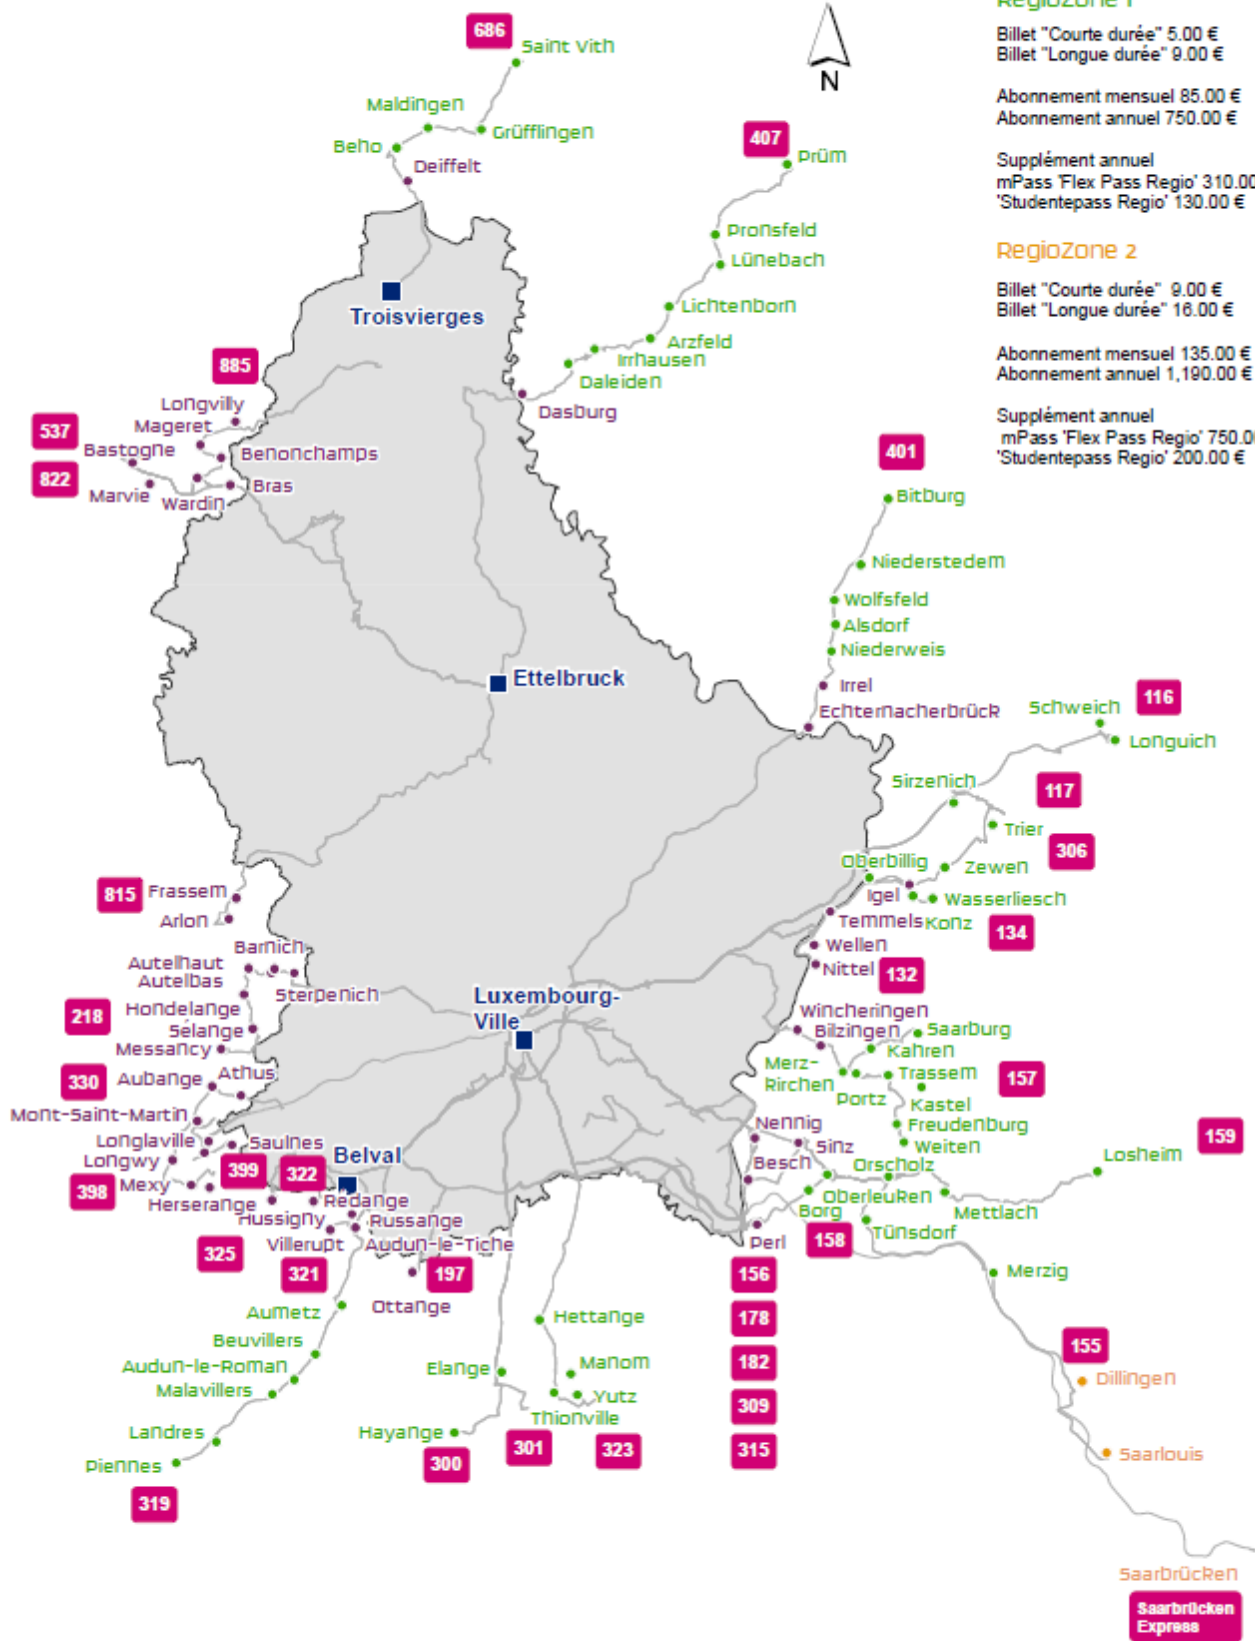

RegioZone

RegioZone - tarif national

RegioZone 1

Billet "Courte durée" 5.00 €
Billet "Longue durée" 9.00 €

Abonnement mensuel 85.00 €
Abonnement annuel 750.00 €

Supplément annuel
mPass 'Flex Pass Regio' 310.00 €
'Studentepass Regio' 130.00 €

RegioZone 2

Billet "Courte durée" 9.00 €
Billet "Longue durée" 16.00 €

Abonnement mensuel 135.00 €
Abonnement annuel 1,190.00 €

Supplément annuel
mPass 'Flex Pass Regio' 750.00 €
'Studentepass Regio' 200.00 €

Saarbrücken
Saarbrücken Express

RegioZone

Tarif par localité sur les lignes de bus transfrontalières.

Tarif pro Ortschaft für die grenzüberschreitenden Buslinien.

Pays/Land

Allemande/Deutschland

Ligne/Linie

France/Frankreich

Ligne/Linie

Ottange	tarif nat.	197
Elange	RegioZone1	300
Hayange	RegioZone1	
Thionville	RegioZone1	
Elange	RegioZone1	301
Thionville	RegioZone1	
Audun-le-Tiche	tarif nat.	319
Audun-le-Roman	RegioZone1	
Aumetz	RegioZone1	
Beuvillers	RegioZone1	
Landres	RegioZone1	
Malavillers	RegioZone1	
Piennes	RegioZone1	
Audun-le-Tiche	tarif nat.	
Villerupt	tarif nat.	
Rédange	tarif nat.	
Hettange-Grande	RegioZone1	323
Manom	RegioZone1	
Thionville	RegioZone1	
Yutz	RegioZone1	
Hussigny	tarif nat.	325
Mont-Saint-Martin	tarif nat.	330
Longwy	tarif nat.	398
Mexy	tarif nat.	
Mont-Saint-Martin	tarif nat.	
St. Charles	tarif nat.	
Herserange	tarif nat.	399
Longlaville	tarif nat.	
Longwy	tarif nat.	
Saulnes	tarif nat.	