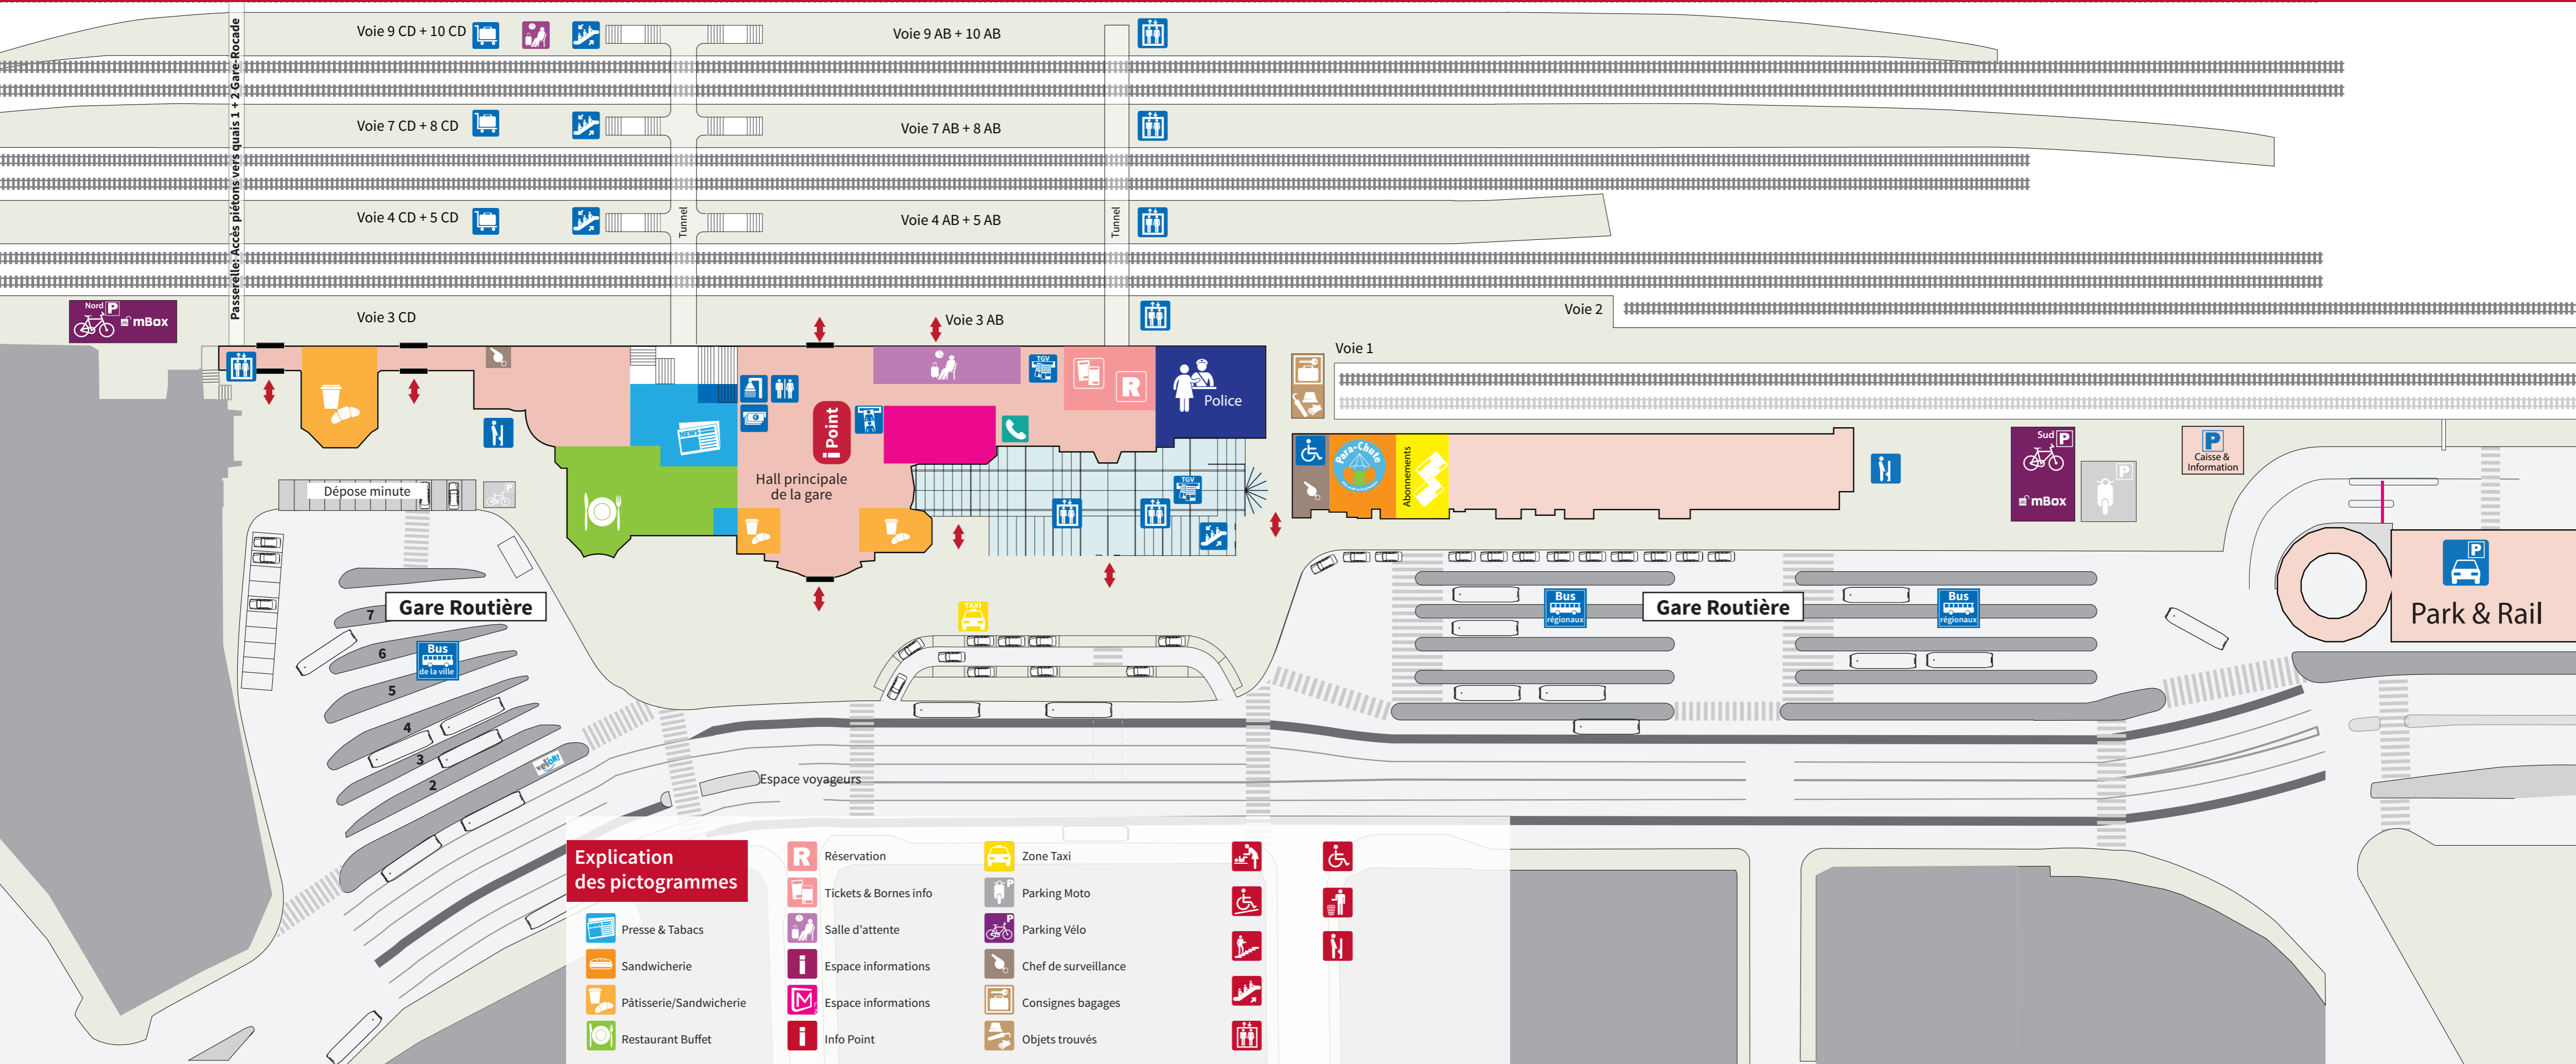

PLAN GARE DE LUXEMBOURG

Explication des pictogrammes

- | | | |
|-------------------------|-----------------------|----------------------|
| Presse & Tabacs | Tickets & Bornes info | Zone Taxi |
| Sandwicherie | Salle d'attente | Parking Moto |
| Pâtisserie/Sandwicherie | Espace informations | Parking Vélo |
| Restaurant Buffet | Espace informations | Chef de surveillance |
| | Info Point | Consignes bagages |
| | | Objets trouvés |