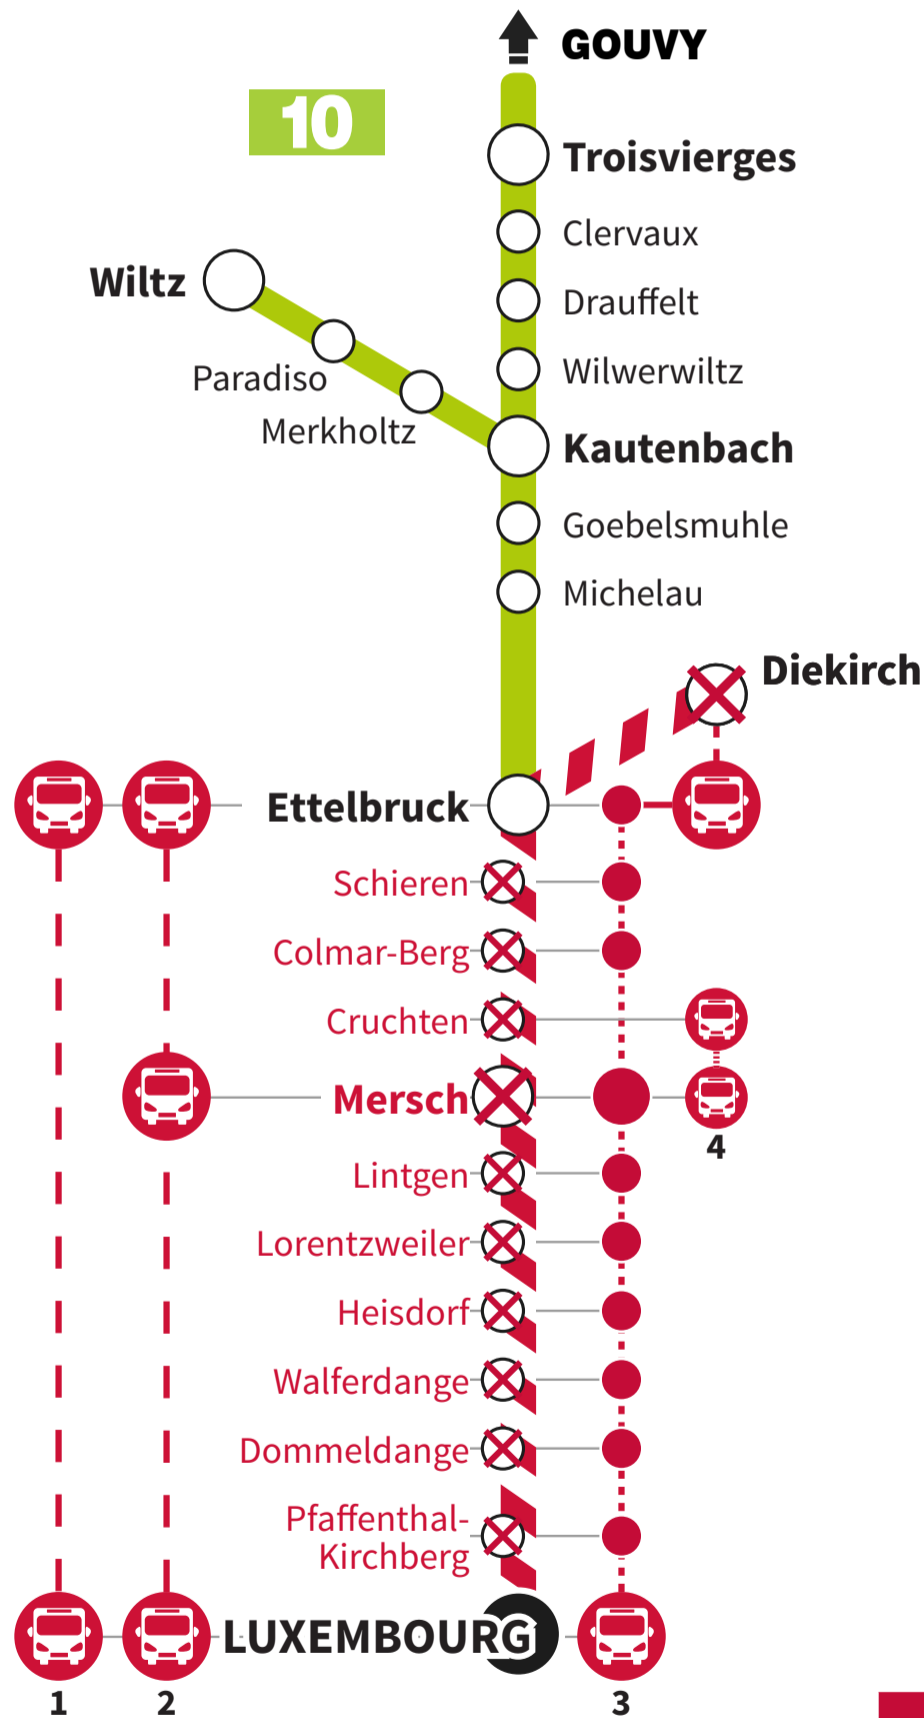

INFO CLIENT

LIGNE 10

AUCUN TRAIN NE CIRCULE ENTRE LUXEMBOURG - ETTTELBRUCK

DU **AVR 13** AU **AVR 22**

Les horaires détaillés des bus de substitution sont disponibles dans les gares, dans la Centrale de Mobilité ou sur notre site www.cfl.lu.

PERSONNES A MOBILITÉ RÉDUITE

Les personnes à mobilité réduite souhaitant monter à bord des trains et bus de remplacement sont priées de contacter les CFL avant d'entamer leur voyage au numéro 4990 3737 ou par e-mail à video-surveillance.zoc@cfl.lu; au minimum 1 heure à l'avance pour le trafic national et 48 heures à l'avance pour le trafic international.