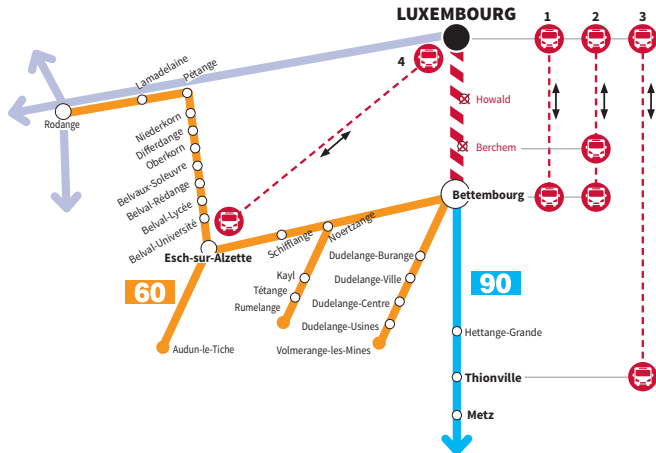

Barrage du tronçon de la ligne LUXEMBOURG - BETTEMBOURG du samedi 14 juillet 2018 (01h00) au vendredi 24 août 2018

1. **BUS SUBSTITUTION**
2. **LUXEMBOURG - BETTEMBOURG**
     Lu à Ve / heures de pointe
     1 6h-9h30 et 16h-20h (toutes les 5 min.)
     Lu à Ve et Sa à Di / hors pointe
     suivant les horaires trains.
   - **LUXEMBOURG - BERCHEM - BETTEMBOURG**
     2 **Lu à Ve et Sa à Di**
     suivant les horaires trains
   - **LUXEMBOURG - THIONVILLE**
     3 **Lu à Ve / heures de pointe**
     6h-9h et 16h-20h (toutes les 5 min.)
   - **LUXEMBOURG - ESCH-SUR-ALZETTE**
     4 **Lu à Ve / heures de pointe**
     5h45-10h et 16h-20h (toutes les 5 min.)