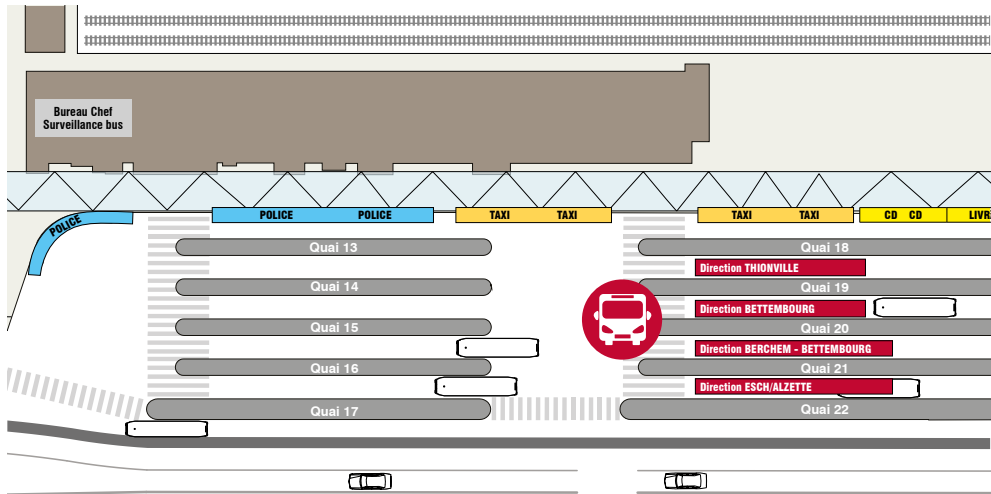

bus de substitution

train

train à réservation obligatoire

o heure d'arrivée
 | sans arrêt
 ↓ sans changement

⑥ uniquement samedi
 ⑦ uniquement dimanche

GARE ROUTIÈRE DE LUXEMBOURG

DÉPART - BUS DE SUBSTITUTION - du 10.02 au 18.02.18