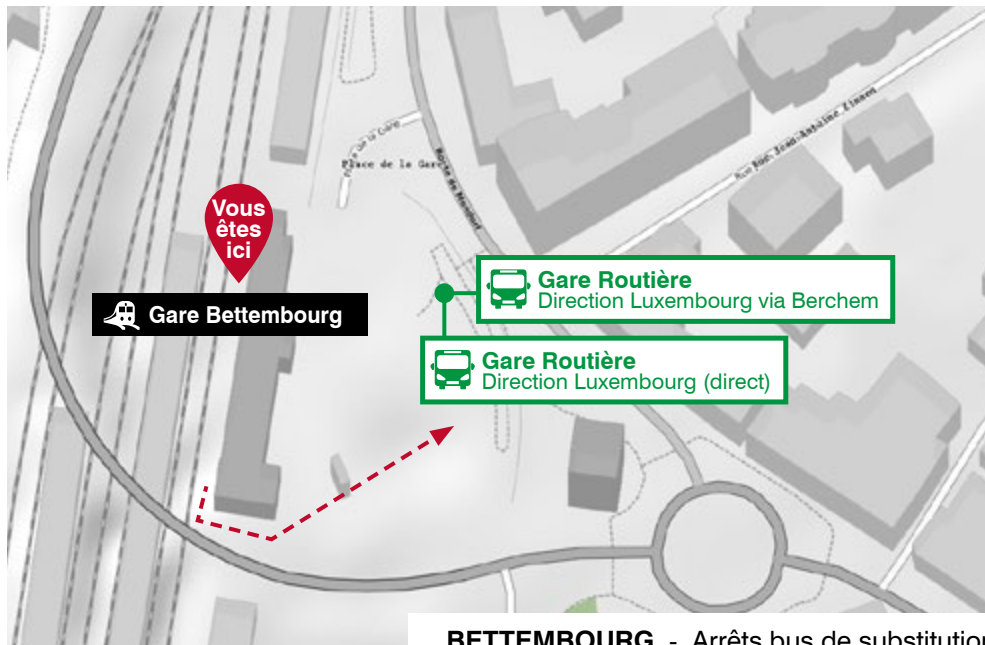

bus de substitution

train

train à réservation obligatoire

o heure d'arrivée
 | sans arrêt
 ↓ sans changement

⑥ uniquement samedi
 ⑦ uniquement dimanche

GARE ROUTIÈRE DE LUXEMBOURG

DÉPART - BUS DE SUBSTITUTION - du 10.02 au 18.02.18