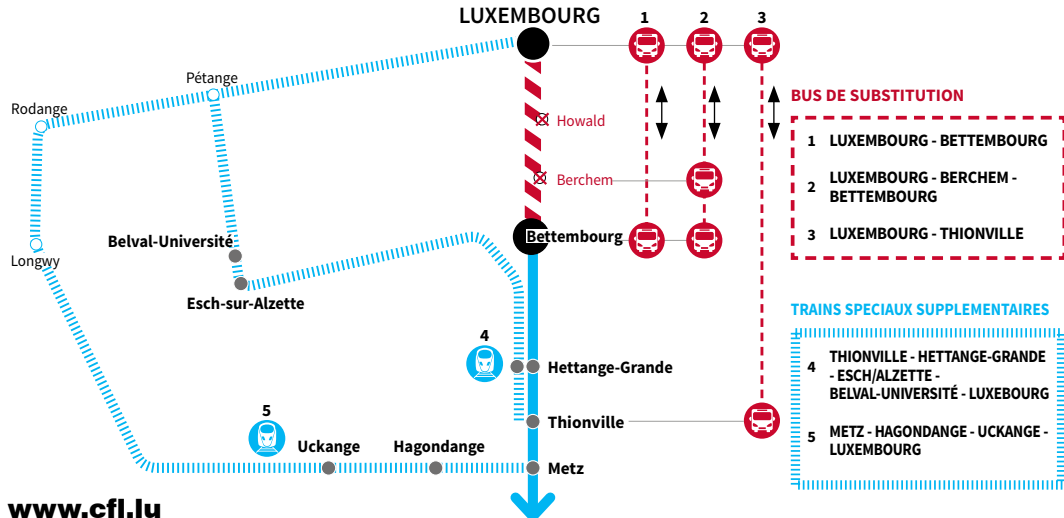

BETTEMBOURG - Arrêts bus de substitution

WWW.CFL.LU

APP mobile des horaires CFL

Barrage du tronçon de la ligne LUXEMBOURG - BETTEMBOURG

du samedi 10 février à partir de 1h00 jusqu'au lundi 19 février 2018 à 4h00