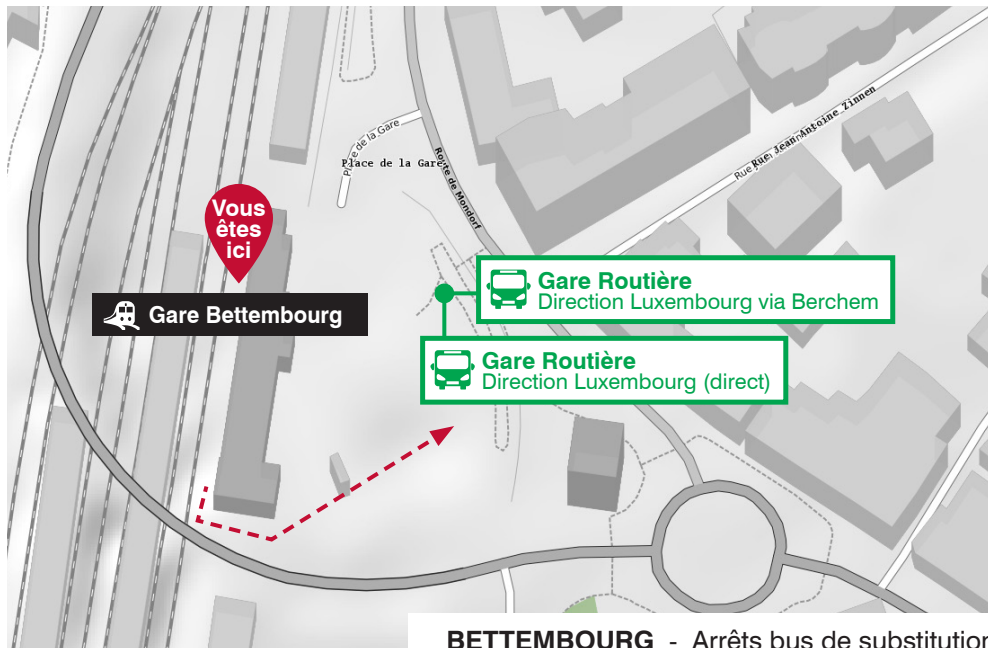

 train
 bus de substitution

^o heure d'arrivée
 | sans arrêt

1 aussi lundi 19.02

GARE ROUTIÈRE DE LUXEMBOURG

DÉPART - BUS DE SUBSTITUTION - du 10.02 au 18.02.18

BERCHEM - Arrêts bus de substitution

WWW.CFL.LU

APP mobile des horaires CFL

Barrage du tronçon de la ligne LUXEMBOURG - BETTEMBOURG
du samedi 10 février à partir de 1h00 jusqu'au lundi 19 février 2018 à 4h00.

 arrêt supprimé
  barrage - pas de trains
  bus de substitution