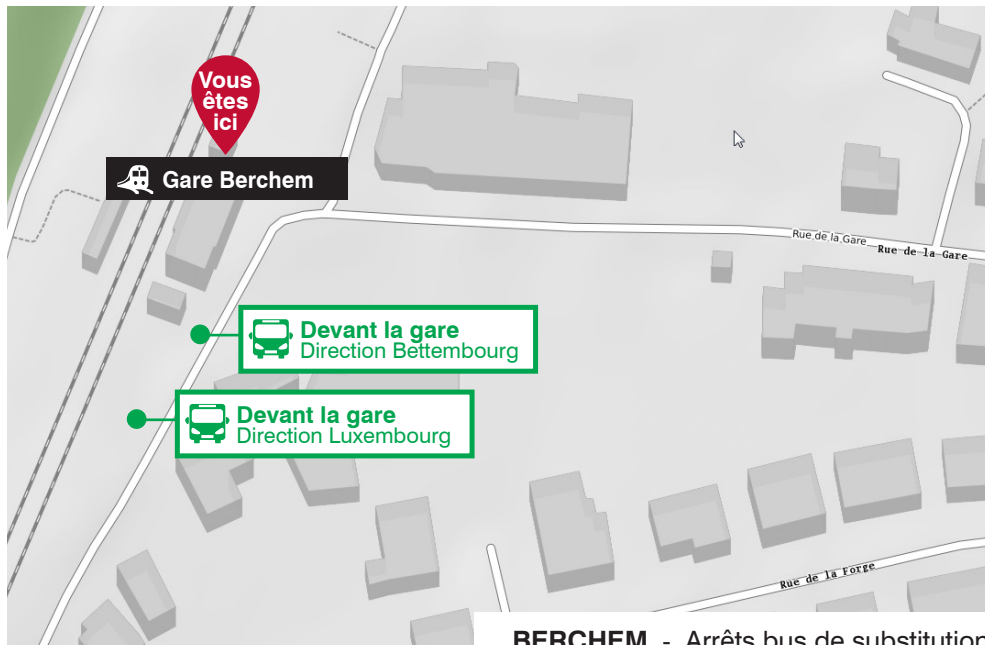

 train
 bus de substitution

^o heure d'arrivée
 | sans arrêt

1 aussi lundi 19.02

GARE ROUTIÈRE DE LUXEMBOURG

DÉPART - BUS DE SUBSTITUTION - du 10.02 au 18.02.18

BERCHEM - Arrêts bus de substitution

WWW.CFL.LU

APP mobile des horaires CFL

Barrage du tronçon de la ligne LUXEMBOURG - BETTEMBOURG
du samedi 10 février à partir de 1h00 jusqu'au lundi 19 février 2018 à 4h00.

 arrêt supprimé
  barrage - pas de trains
  bus de substitution