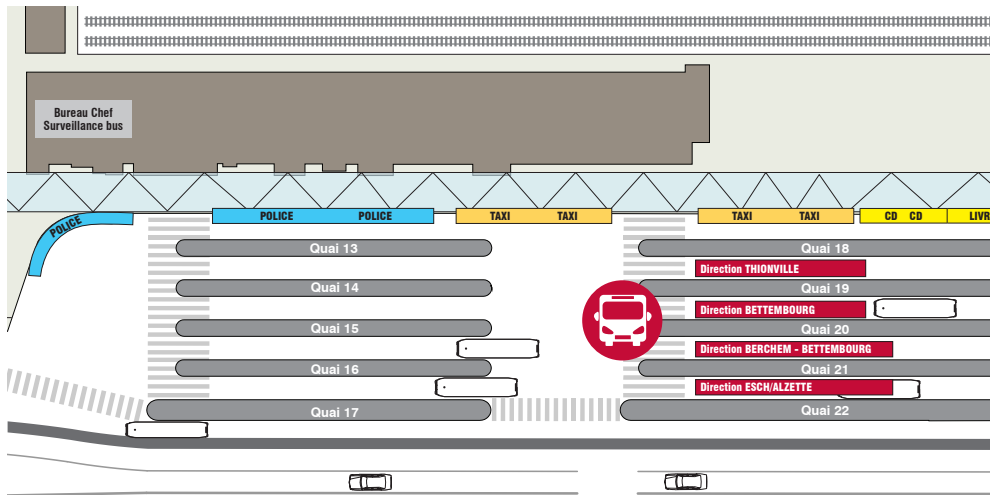

GARE ROUTIÈRE DE LUXEMBOURG

DÉPART - BUS DE SUBSTITUTION - du 10.02 au 18.02.18